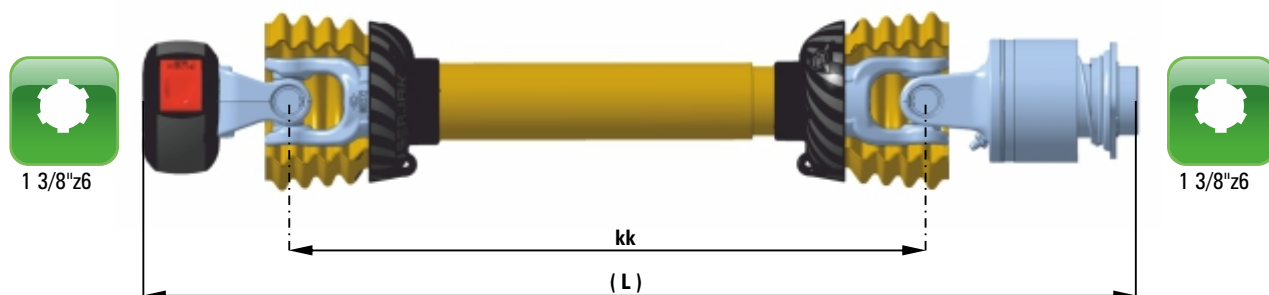

KARDANSKA GRED

C Line 1 PSL

ARTIKEL	OZNAKA	DELOVNA DOLŽINA KARDANSKE GREDI		EAN 13 črtna koda
		priporočena L	maksimalna L	
006916	C Line 1 PSL kk510 (760)	943	990	3831111019141
006919	C Line 1 PSL kk560 (810)	1018	1090	3831111019172
006921	C Line 1 PSL kk610 (860)	1093	1190	3831111019196
006924	C Line 1 PSL kk660 (910)	1168	1290	3831111019226
006926	C Line 1 PSL kk710 (960)	1243	1384	3831111019240
006928	C Line 1 PSL kk760 (1010)	1318	1471	3831111019264
006930	C Line 1 PSL kk810 (1060)	1393	1559	3831111019288
006931	C Line 1 PSL kk860 (1110)	1468	1646	3831111019295
006934	C Line 1 PSL kk910 (1160)	1543	1734	3831111019912
006935	C Line 1 PSL kk960 (1210)	1618	1821	3831111019325
006938	C Line 1 PSL kk1010 (1260)	1693	1909	3831111019356
006941	C Line 1 PSL kk1110 (1360)	1843	2084	3831111019387
006943	C Line 1 PSL kk1210 (1460)	1993	2259	3831111019400
006945	C Line 1 PSL kk1310 (1560)	2143	2434	3831111019424
006946	C Line 1 PSL kk1410 (1660)	2293	2609	3831111019431