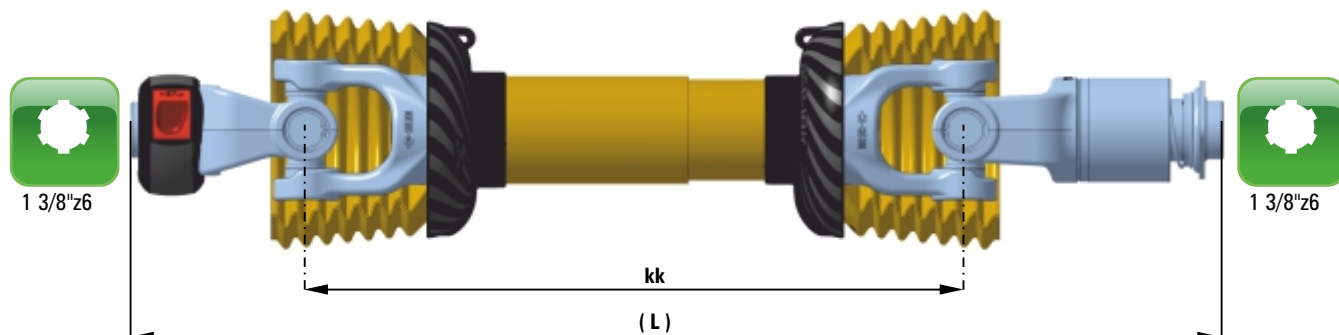

KARDANSKA GRED

C Line 8 PSL

ARTIKEL	OZNAKA	DELOVNA DOLŽINA KARDANSKE GREDEI		EAN 13 črtna koda
		priporočena L	maksimalna L	
012504	C Line 8 PSL kk660 (1030)	1230	1290	3831111040541
012505	C Line 8 PSL kk710 (1080)	1310	1390	3831111040558
012506	C Line 8 PSL kk760 (1130)	1380	1490	3831111040565
012507	C Line 8 PSL kk810 (1180)	1460	1590	3831111040572
012508	C Line 8 PSL kk860 (1230)	1530	1680	3831111040589
012509	C Line 8 PSL kk910 (1280)	1610	1770	3831111040596
012510	C Line 8 PSL kk960 (1330)	1690	1860	3831111040602
012511	C Line 8 PSL kk1010 (1380)	1760	1940	3831111040619
012512	C Line 8 PSL kk1110 (1480)	1910	2120	3831111040626
012513	C Line 8 PSL kk1210 (1580)	2060	2290	3831111040633
012514	C Line 8 PSL kk1310 (1680)	2210	2470	3831111040640
012515	C Line 8 PSL kk1410 (1780)	2360	2640	3831111040657