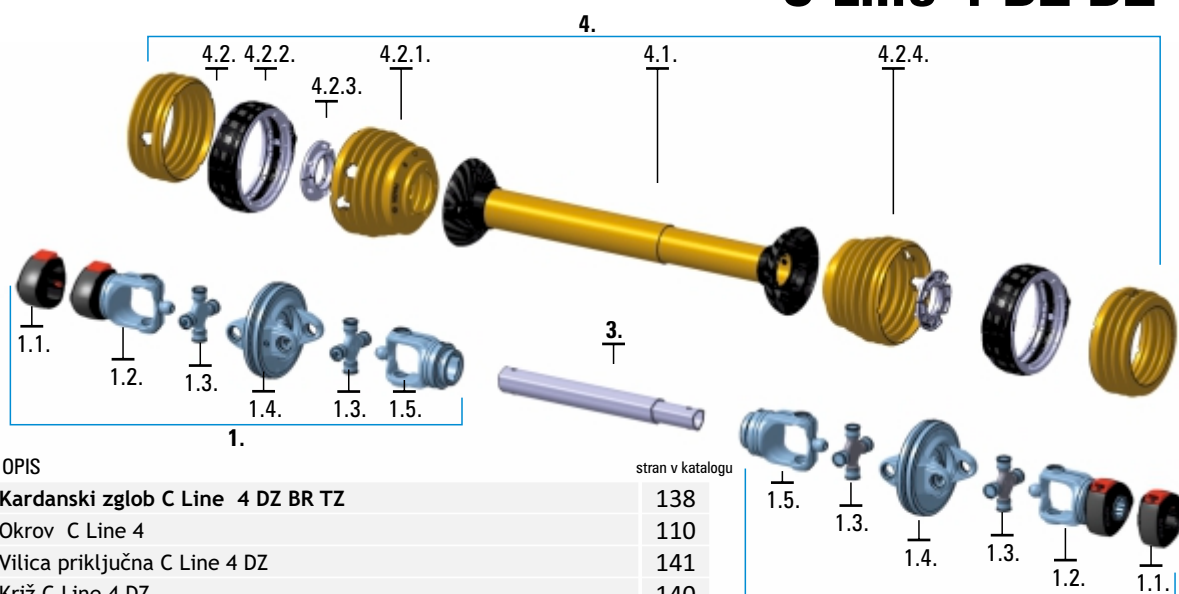

REZERVNI DELI ŠIROKOKOTNIH KARDANSKIH GREDI C Line 4 DZ DZ

ŠT.	OPIS	stran v katalogu
1.	Kardanski zglob C Line 4 DZ BR TZ	138
1.1.	Okrov C Line 4	110
1.2.	Vilica priključna C Line 4 DZ	141
1.3.	Križ C Line 4 DZ	140
1.4.	Vilica dvojna C Line 4 DZ	143
1.3.	Križ C Line 4 DZ	140
1.5.	Vilica cevna C Line 4 DZ	142
2.	Kardanski zglob C Line 4 DZ BR TN	139
1.1.	Okrov C Line 4	110
1.2.	Vilica priključna C Line 4 DZ	141
1.3.	Križ C Line 4 DZ	140
1.4.	Vilica dvojna C Line 4 DZ	143
1.3.	Križ C Line 4 DZ	140
2.1.	Vilica cevna C Line 4 DZ	142
3.	Cev kovinska C Line 4 DZ	144
4.	Zaščita C Line 4 DZ kpl	147
4.1.	Cev z ohišjem	153
4.2.	Zaščitna membrana C Line 4 DZ	156
4.2.1.	Zaščitna membrana C Line 4 DZ	156
4.2.2.	Zaščitni obroč C Line 4 DZ	157
4.2.3.	Ležaj DZ 4	158
4.2.4.	Zaščitna membrana 4 DZ	156
	Veriga Tip C Line	114