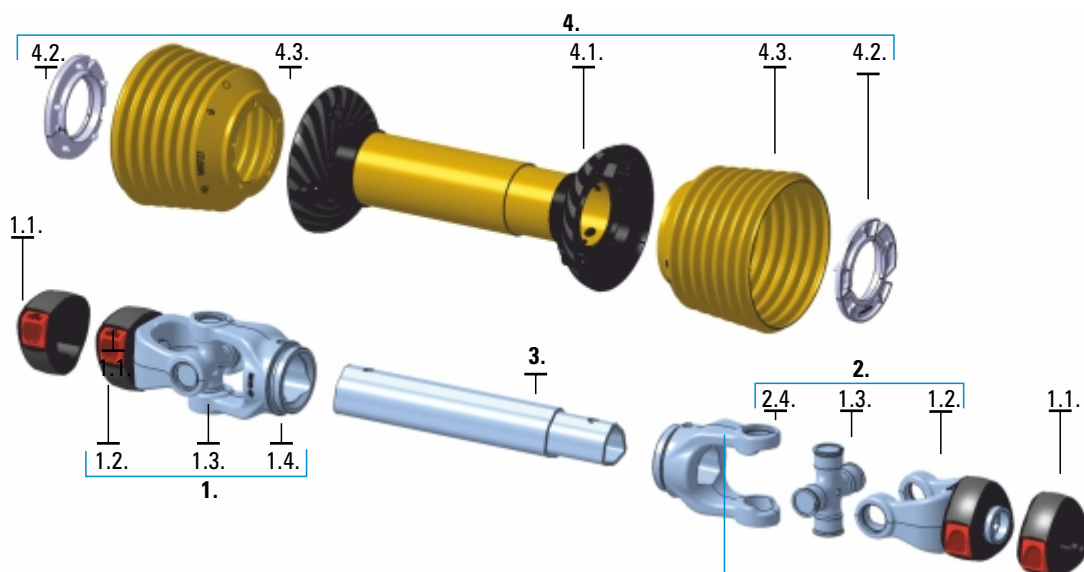

REZERVNI DELI

C Line 8