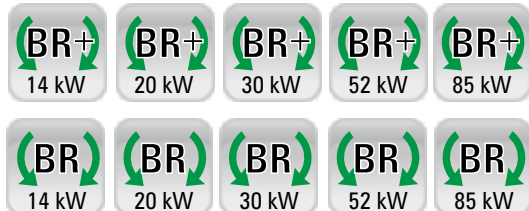

NAZIVNA MOČ, KI JO LAHKO PRENAŠA KARDANSKA GRED