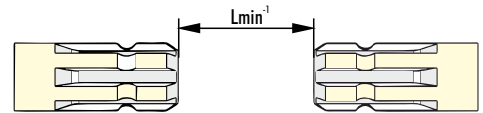

Velikost	Vrednost, ki jo je potrebno odšteti				
	BR, BR+	PS, PSL	VS	ST	TS
1	80	115	110	/	/
2	90	130	130	100	/
4	100	150	160	110	120
6	120	155	210	135	150
8	140	230	/	160	190

Primer:

Izmerjena vrednost	= 796
Velikost kardanske gredi 4 Tip kardanske gredi BR = 100	
Rezultat	= 696
Izbrana standardna dolžina kardanske gredi kk	= kk660

ARTIKEL	OZNAKA	DELOVNA DOLŽINA KARDANSKE GREDI		EAN 13 črtna koda
		priporočena L	maksimalna L	
005244	C Line 4 BR kk610 (840)	1055	1140	3831111014191
006680	C Line 4 BR kk660 (890)	1130	1240	3831111016362
006681	C Line 4 BR kk710 (940)	1205	1338	3831111016379

4. DELOVNA DOLŽINA KARDANSKIH GREDI

Pred rokovanjem s kardanskimi gredmi se seznanite s spodnjimi vrednostmi delovnih dolžin. Vrednosti so podane v milimetrih.

	kk	510	560	610	660	710	760	810	860	910	960	1010	1110	1210	1310	1410
1	Lw	693	768	843	918	993	1068	1143	1218	1293	1368	1443	1593	1743	1893	2043
	Lt	740	837	920	1003	1087	1170	1253	1337	1420	1503	1587	1753	1920	2087	2253
	Ls	740	840	940	1040	1134	1221	1309	1396	1484	1571	1659	1834	2009	2184	2359
2	Lw	680	755	830	905	980	1055	1130	1205	1280	1355	1430	1580	1730	1880	2030
	Lt	730	820	903	987	1070	1153	1237	1320	1403	1487	1570	1737	1903	2070	2237
	Ls	730	830	930	1028	1115	1203	1290	1378	1465	1553	1640	1815	1990	2165	2340
4	Lw	675	750	825	900	975	1050	1125	1200	1275	1350	1425	1575	1725	1875	2025
	Lt	710	810	897	980	1063	1147	1230	1313	1397	1480	1563	1730	1897	2063	2230
	Ls	710	810	910	1010	1108	1195	1283	1370	1458	1545	1633	1808	1983	2158	2333
6	Lw	/	733	808	883	958	1033	1108	1183	1258	1333	1408	1558	1708	1858	2008
	Lt	/	775	873	957	1040	1123	1207	1290	1373	1457	1540	1707	1873	2040	2207
	Ls	/	775	875	975	1075	1169	1256	1344	1431	1519	1606	1781	1956	2131	2306
8	Lw	/	/	/	860	935	1010	1085	1160	1235	1315	1385	1535	1685	1835	1985
	Lt	/	/	/	920	1010	1093	1177	1260	1343	1433	1510	1677	1843	2010	2177
	Ls	/	/	/	920	1020	1120	1220	1310	1398	1493	1573	1748	1923	2098	2273