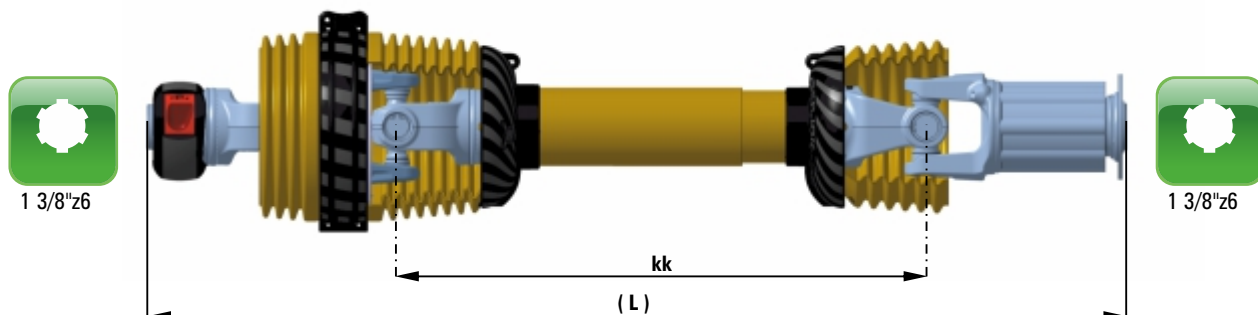

ŠIROKOKOTNA KARDANSKA GRED

C Line 6 DZ VS1 1500Nm

ARTIKEL	OZNAKA	DELOVNA DOLŽINA KARDANSKE GREDE		EAN 13 črtna koda
		priporočena L	maksimalna L	
016075	C Line 6 DZ VS1 1500Nm kk710 (1200)	1448	1530	3831111073754
016100	C Line 6 DZ VS1 1500Nm kk810 (1300)	1598	1697	3831111074003
016125	C Line 6 DZ VS1 1500Nm kk910 (1400)	1748	1863	3831111074256
015950	C Line 6 DZ VS1 1500Nm kk1010 (1500)	1898	2030	3831111072504
015975	C Line 6 DZ VS1 1500Nm kk1210 (1700)	2198	2363	3831111072757
016000	C Line 6 DZ VS1 1500Nm kk1410 (1900)	2498	2697	3831111073006