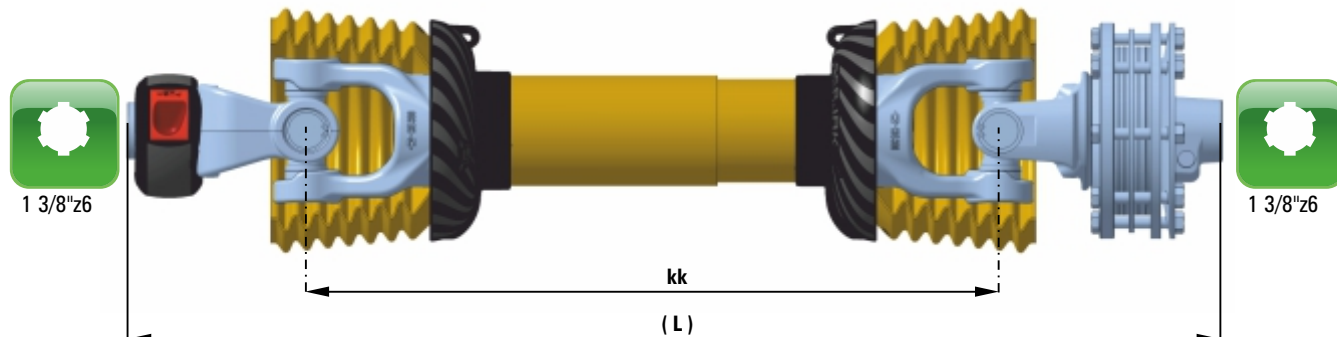

KARDANSKA GRED

C Line 8 TS 1800Nm

ARTIKEL	OZNAKA	DELOVNA DOLŽINA KARDANSKE GREDI		EAN 13 črtna koda
		priporočena L	maksimalna L	
004185	C Line 8 TS 1800Nm kk660 (990)	1190	1250	3831111035318
019233	C Line 8 TS 1800Nm kk710 (1040)	1270	1350	3831111098092
019234	C Line 8 TS 1800Nm kk760 (1090)	1340	1450	3831111098108
019235	C Line 8 TS 1800Nm kk810 (1140)	1420	1550	3831111098115
019236	C Line 8 TS 1800Nm kk860 (1190)	1490	1640	3831111098122
019237	C Line 8 TS 1800Nm kk910 (1240)	1570	1730	3831111098139
019238	C Line 8 TS 1800Nm kk960 (1290)	1650	1820	3831111098146
019239	C Line 8 TS 1800Nm kk1010 (1340)	1720	1900	3831111098153
019240	C Line 8 TS 1800Nm kk1110 (1440)	1870	2080	3831111098160
019241	C Line 8 TS 1800Nm kk1210 (1540)	2020	2250	3831111098177
019242	C Line 8 TS 1800Nm kk1310 (1640)	2170	2430	3831111098184
019243	C Line 8 TS 1800Nm kk1410 (1740)	2320	2600	3831111098191