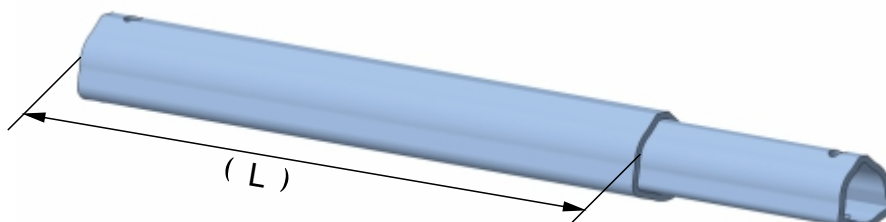

REZERVNI DELI

KOVINSKA CEV C Line 1 / KOMPL.

ARTIKEL	OPIS	EAN 13 črtna koda
006448R	1 kpl za kk510 (395)	3831111018199
006451R	1 kpl za kk560 (445)	3831111018205
006452R	1 kpl za kk610 (495)	3831111018212
006453R	1 kpl za kk660 (545)	3831111018229
006454R	1 kpl za kk710 (595)	3831111018236
006533R	1 kpl za kk760 (645)	3831111018243
006534R	1 kpl za kk810 (695)	3831111018250
006535R	1 kpl za kk860 (745)	3831111018267
006413R	1 kpl za kk910 (795)	3831111018182
006537R	1 kpl za kk960 (845)	3831111018274
006539R	1 kpl za kk1010 (895)	3831111018281
006541R	1 kpl za kk1110 (995)	3831111018298
006543R	1 kpl za kk1210 (1095)	3831111018304
006545R	1 kpl za kk1310 (1195)	3831111018311
006547R	1 kpl za kk1410 (1295)	3831111018328