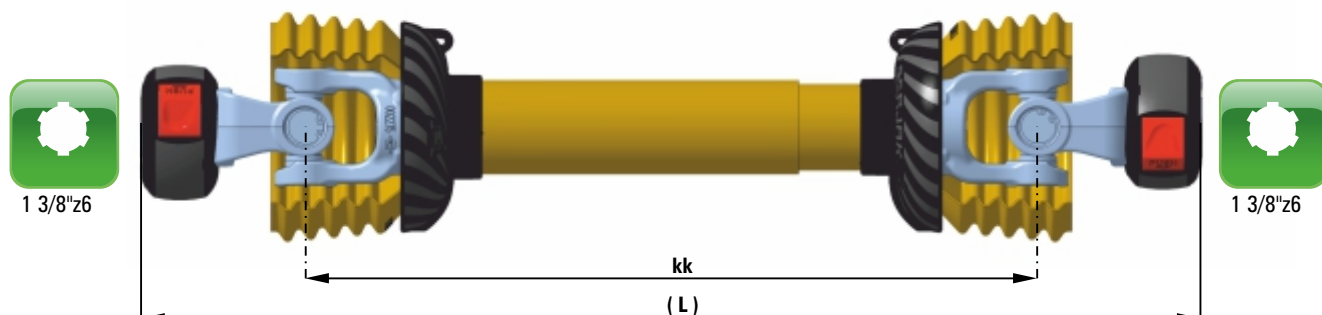

KARDANSKA GRED

C Line 4 BR+

ARTIKEL	OZNAKA	DELOVNA DOLŽINA KARDANSKE GREDI		EAN 13 črtna koda
		priporočena L	maksimalna L	
007184	C Line 4 BR+ kk510 (740)	905	940	3831111021076
007186	C Line 4 BR+ kk560 (790)	980	1040	3831111021090
007187	C Line 4 BR+ kk610 (840)	1055	1140	3831111021106
007188	C Line 4 BR+ kk660 (890)	1130	1240	3831111021113
007189	C Line 4 BR+ kk710 (940)	1205	1338	3831111021120
007190	C Line 4 BR+ kk760 (990)	1280	1425	3831111021137
007191	C Line 4 BR+ kk810 (1040)	1355	1513	3831111021144
007192	C Line 4 BR+ kk860 (1090)	1430	1600	3831111021151
007193	C Line 4 BR+ kk910 (1140)	1505	1688	3831111021168
007195	C Line 4 BR+ kk960 (1190)	1580	1775	3831111021175
007197	C Line 4 BR+ kk1010 (1240)	1655	1863	3831111021182
007198	C Line 4 BR+ kk1110 (1340)	1780	1930	3831111021199
007200	C Line 4 BR+ kk1210 (1440)	1930	2175	3831111021205
007201	C Line 4 BR+ kk1310 (1540)	2080	2350	3831111021212
007204	C Line 4 BR+ kk1410 (1640)	2230	2525	3831111021229