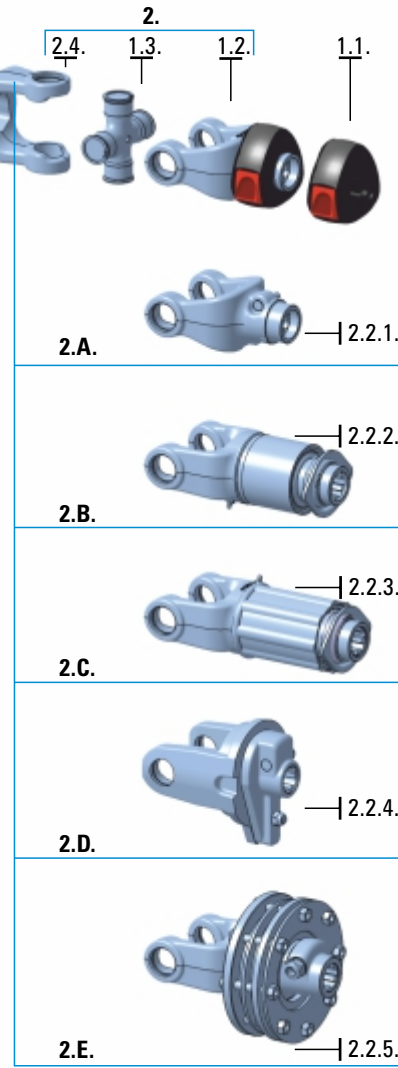

ŠT.	OPIS	stran v katalogu
1.	Kardanski zglob C Line 8 BR TZ	94
1.1.	Okrov C Line 8	110
1.2.	Vilica priključna C Line 8	97
1.3.	Križ C Line 8	95
1.4.	Vilica cevna C Line 8 TZ	98
2.	Kardanski zglob C Line 8 BR TN	94
1.1.	Okrov C Line 8	110
1.2.	Vilica priključna C Line 8	97
1.3.	Križ C Line 8	95
2.4.	Vilica cevna C Line 8 TN	98
2.A.	Kardanski zglob C8 BR TN	94
2.2.1.	Vilica priključna C8	97
1.3.	Križ C Line 8	95
2.4.	Vilica cevna C Line 8 TN	98
2.B.	Kardanski zglob C Line 8 PS TN / C Line 8 PSL TN	94
2.2.2.	Sklopka C Line 8 PS / C Line 8 PSL	99
1.3.	Križ C Line 8	95
2.4.	Vilica cevna C Line 8 TN	98
2.C.	Kardanski zglob C Line 8 VS1 TN	94
2.2.3.	Sklopka C Line 8 VS1	102
1.3.	Križ C Line 8	95
2.4.	Vilica cevna C Line 8 TN	98
2.D.	Kardanski zglob C Line 8 ST TN	94
2.2.4.	Sklopka C Line 8 ST	103
1.3.	Križ C Line 8	95
2.4.	Vilica cevna C Line 8 TN	98
2.E.	Kardanski zglob C Line 8 TS TN	94
2.2.5.	Sklopka C Line 8 TS	104
1.3.	Križ C Line 8	95
2.4.	Vilica cevna c Line 8 TN	98
3.	Cev kovinska 8 kpl	109
4.	Zaščita C Line 8	115
4.1.	Cev z ohišjem C Line 8	121
4.2.	Ležaj PA C Line 8	114
4.3.	Kapa C Line 8	114
	Veriga Typ C Line	114