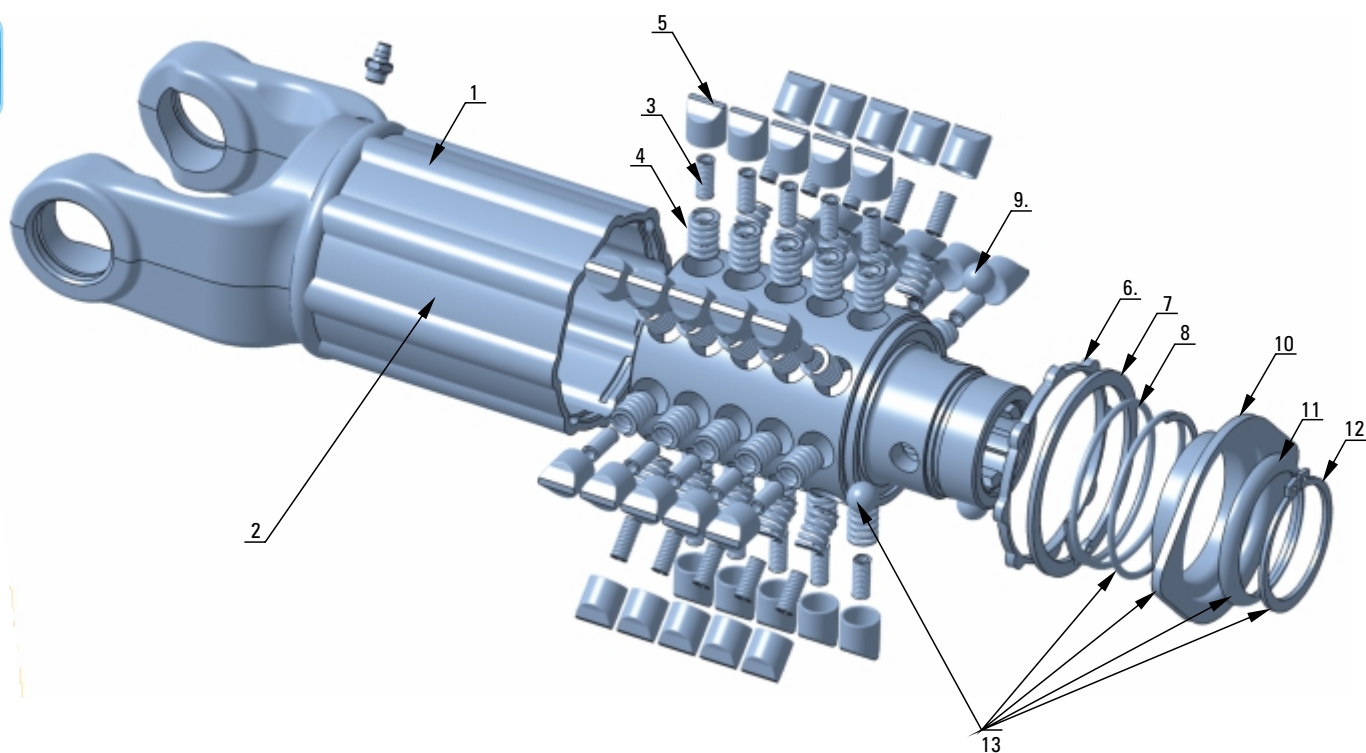

REZERVNI DELI
DELI SKLOPKE C Line VS1