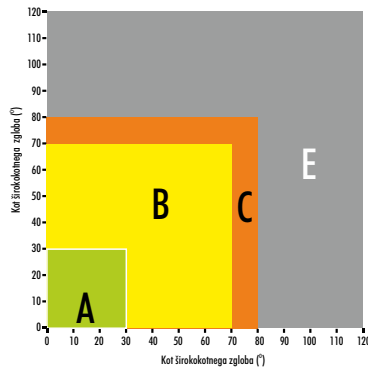

ŠIROKOKOTNI ZGLOB NA OBEH STRANEH

- **A** - priporočeno območje delovanja
- **B** - dovoljeno območje delovanja
- **C** - območje, v katerem se sme kardanska gred brez vrtenja brez prenašanja momenta
- **D** - območje dovoljenega zbijanja brez vrtenja
- **E** - območje, v katerem pride do loma

3. DOLŽINA KARDANSKE GREDI

Izmerite minimalno razdaljo med priključnima gredema in tej vrednosti odštejte vrednosti podane v tabeli, glede na velikost in tip želene kardanske gredi. Tako dobite razdaljo kardanske gredi **kk**. Pri izbiri standardne kardanske gredi iz kataloga je potrebno izbrati kardansko gred, katere vrednost **kk** je prva manjša od izmerjene.