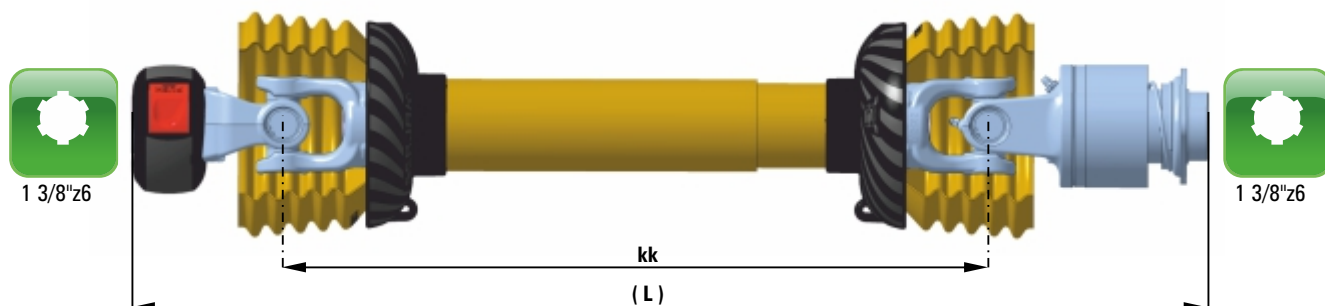

KARDANSKA GRED

C Line 2 PS

ARTIKEL	OZNAKA	DELOVNA DOLŽINA KARDANSKE GREDI		EAN 13 črtna koda
		priporočena L	maksimalna L	
018915	C Line 2 PS kk510 (760)	930	930	3831111096272
018916	C Line 2 PS kk560 (810)	1000	1000	3831111096289
018917	C Line 2 PS kk610 (860)	1080	1080	3831111096296
018918	C Line 2 PS kk660 (910)	1150	1150	3831111096302
018919	C Line 2 PS kk710 (960)	1230	1230	3831111096319
018920	C Line 2 PS kk760 (1010)	1300	1300	3831111096326
018921	C Line 2 PS kk810 (1060)	1380	1380	3831111096333
018922	C Line 2 PS kk860 (1110)	1450	1450	3831111096340
018760	C Line 2 PS kk910 (1160)	1530	1530	3831111095596
018923	C Line 2 PS kk960 (1210)	1600	1600	3831111096357
018924	C Line 2 PS kk1010 (1260)	1680	1680	3831111096364
018925	C Line 2 PS kk1110 (1360)	1830	1830	3831111096371
018926	C Line 2 PS kk1210 (1460)	1980	1980	3831111096388
018927	C Line 2 PS kk1310 (1560)	2130	2130	3831111096395
018928	C Line 2 PS kk1410 (1660)	2280	2280	3831111096401