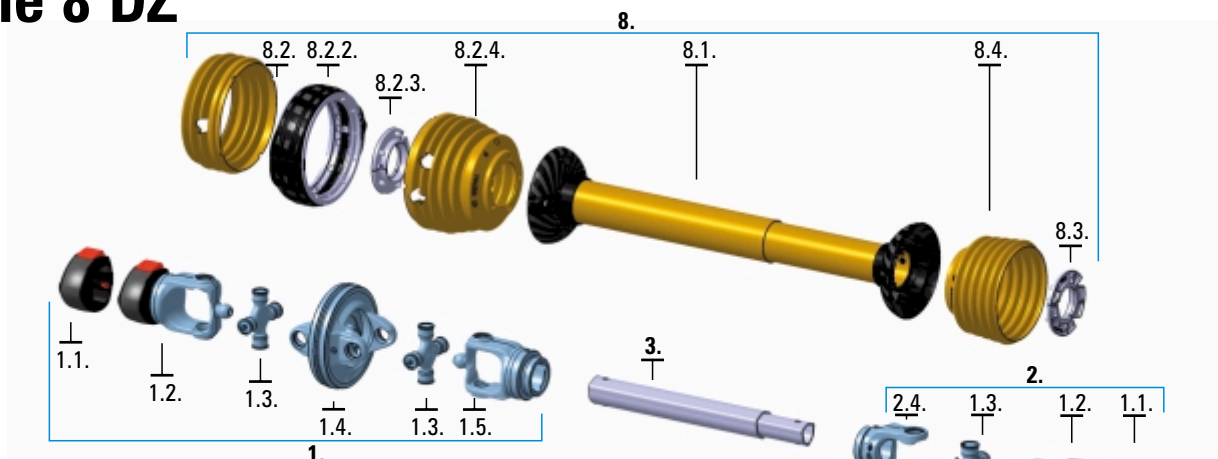

REZERVNI DELI ŠIROKOKOTNIH KARDANSKIH GREDI

C Line 8 DZ

ŠT. OPIS stran v katalogu

1.	Kardanski zglob C Line 8 DZ BR TZ	138
1.1.	Okrov C Line 8	110
1.2.	Vilica priključna C Line 8 DZ	141
1.3.	Križ C Line 8 DZ	140
1.4.	Vilica dvojna C Line 8 DZ	143
1.3.	Križ C Line 8 DZ	140
1.5.	Vilica cevna C Line 8 DZ	142
2.	Kardanski zglob C Line 8 BR TN	92
1.1.	Okrov C Line 8	110
2.1.	Vilica priključna C Line 8	96
2.2.	Križ C Line 8	95
2.3.	Vilica cevna C Line 8 TN	98
2.A.	Kardanski zglob C 8 BR TN	92
2.2.1.	Vilica priključna C 8	97
2.2.	Križ C Line 6	95
2.3.	Vilica cevna C Line 8 TN	98
2.B.	Kardanski zglob C Line 8 PS TN / C Line 8 PSL TN	92
2.2.2.	Sklopka C Line 8 PS / C Line 8 PSL	99
2.2.	Križ C Line 8	95
2.3.	Vilica cevna C Line 8 TN	98
2.C.	Kardanski zglob C Line 8 VS TN	92
2.2.3.	Sklopka C Line 8 VS	99
2.2.	Križ C Line 8	95
2.3.	Vilica cevna C Line 8 TN	98
2.D.	Kardanski zglob C Line 8 ST TN	92
2.2.4.	Sklopka C Line 8 ST	99
2.2.	Križ C Line 8	95
2.3.	Vilica cevna C Line 8 TN	98
2.E.	Kardanski zglob C Line 8 TS TN	92
2.2.5.	Sklopka C Line 8 TS	99
2.2.	Križ C Line 8	95
2.3.	Vilica cevna C Line 8 TN	98
3.	Cev kovinska C Line 8 DZ	146
8.	Zaščita C Line 8 DZ kpl	149
8.1.	Cev z ohišjem	155
8.2.	Zaščitna membrana C Line 8 DZ	156
8.2.1.	Zaščitna membrana C Line 8 DZ	156
8.2.2.	Zaščitni obroč C Line 8 DZ	157
8.2.3.	Ležaj DZ 8	158
8.2.4.	Zaščitna membrana 8 DZ	156
8.3.	Ležaj C Line 8	114
8.4.	Zaščitna membrana C Line 8	114
	Veriga Tip C Line	114