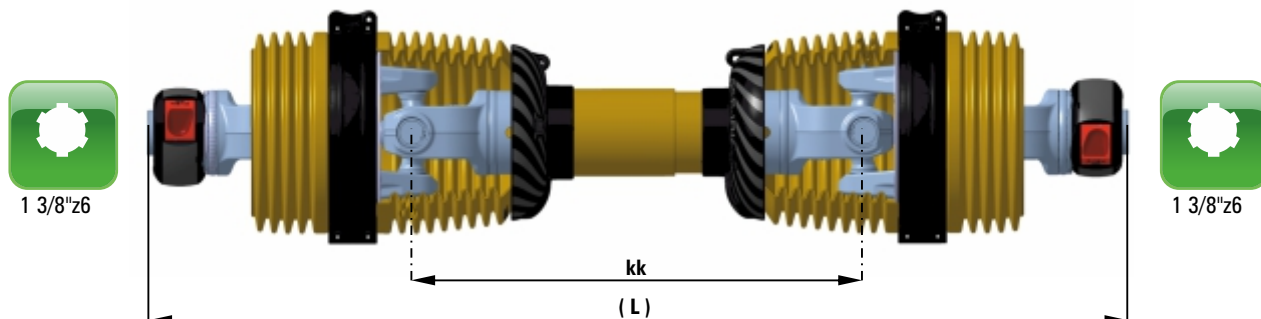

ŠIROKOKOTNA KARDANSKA GRED C Line 8 DZ DZ BR+

ARTIKEL	OZNAKA	DELOVNA DOLŽINA KARDANSKE GREDI		EAN 13 črtna koda	
		priporočena L	maksimalna L		
017275	C Line 8 DZ DZ BR+ kk710 (1270)	1495	1570	3831111085757	
017300	C Line 8 DZ DZ BR+ kk810 (1370)	1645	1737	3831111086006	
017325	C Line 8 DZ DZ BR+ kk910 (1470)	1795	1903	3831111086259	
016550	C Line 8 DZ DZ BR+ kk1010 (1570)	1945	2070	3831111078506	
016575	C Line 8 DZ DZ BR+ kk1210 (1770)	2245	2403	3831111078759	
017200	C Line 8 DZ DZ BR+ kk1410 (1970)	2545	2737	3831111085009