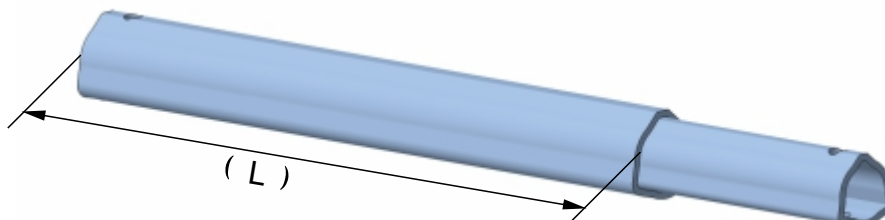

KOVINSKA CEV C Line 6 / KOMPL.

ARTIKEL	OPIS	EAN 13 črtna koda
006627R	6 kpl za kk560 (385)	3831111018472
006628R	6 kpl za kk610 (435)	3831111018489
006629R	6 kpl za kk660 (485)	3831111018496
006630R	6 kpl za kk710 (535)	3831111018502
006631R	6 kpl za kk760 (585)	3831111018519
006632R	6 kpl za kk810 (635)	3831111018526
006633R	6 kpl za kk860 (685)	3831111018533
006634R	6 kpl za kk910 (735)	3831111018540
006635R	6 kpl za kk960 (785)	3831111018557
006636R	6 kpl za kk1010 (835)	3831111018564
006637R	6 kpl za kk1110 (935)	3831111018571
006638R	6 kpl za kk1210 (1035)	3831111018588
006639R	6 kpl za kk1310 (1135)	3831111018595
006640R	6 kpl za kk1410 (1235)	3831111018601