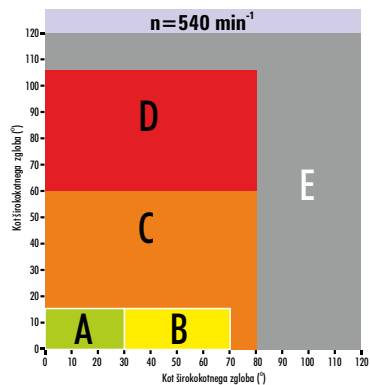

**ŠIROKOKOTNI ZGLOB
NA ENI STRANI**