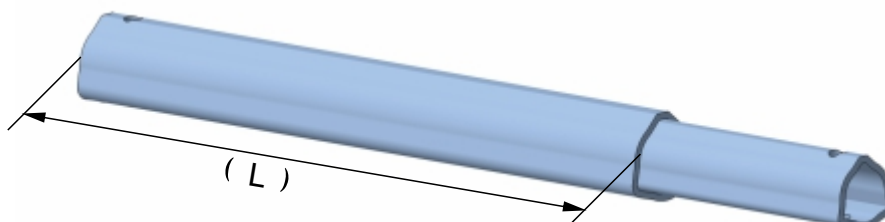

KOVINSKA CEV C Line 2 / KOMPL.

ARTIKEL	OPIS	EAN 13 črtna koda
018859R	2 kpl za kk510 (385)	3831111095770
018474R	2 kpl za kk560 (435)	3831111094872
018860R	2 kpl za kk610 (485)	3831111095787
018663R	2 kpl za kk660 (535)	3831111095374
018861R	2 kpl za kk710 (585)	3831111095794
018862R	2 kpl za kk760 (635)	3831111095800
018863R	2 kpl za kk810 (685)	3831111095817
018864R	2 kpl za kk860 (735)	3831111095824
012790R	2 kpl za kk910 (785)	3831111041746
018865R	2 kpl za kk960 (835)	3831111095831
018866R	2 kpl za kk1010 (885)	3831111095848
018868R	2 kpl za kk1110 (985)	3831111095855
018869R	2 kpl za kk1210 (1085)	3831111095862
018871R	2 kpl za kk1310 (1185)	3831111095879
018872R	2 kpl za kk1410 (1285)	3831111095886