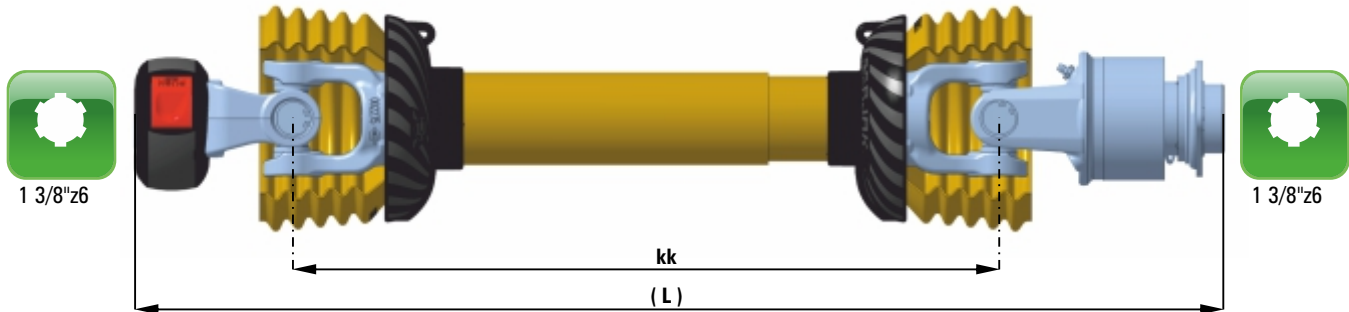

KARDANSKA GRED C Line 4 PS

ARTIKEL	OZNAKA	DELOVNA DOLŽINA KARDANSKE GREDI		EAN 13 črtna koda
		priporočena L	maksimalna L	
006696	C Line 4 PS kk510 (790)	955	990	3831111016492
006697	C Line 4 PS kk560 (840)	1030	1090	3831111016508
005245	C Line 4 PS kk610 (890)	1105	1190	3831111014207
006698	C Line 4 PS kk660 (940)	1180	1290	3831111016553
006699	C Line 4 PS kk710 (990)	1255	1388	3831111016560
006700	C Line 4 PS kk760 (1040)	1330	1475	3831111016577
006702	C Line 4 PS kk810 (1090)	1405	1563	3831111016584
006703	C Line 4 PS kk860 (1140)	1480	1650	3831111016591
006704	C Line 4 PS kk910 (1190)	1555	1738	3831111016607
006705	C Line 4 PS kk960 (1240)	1630	1825	3831111016614
006706	C Line 4 PS kk1010 (1290)	1705	1913	3831111016621
006707	C Line 4 PS kk1110 (1390)	1830	1980	3831111016638
006708	C Line 4 PS kk1210 (1490)	1980	2225	3831111016645
006709	C Line 4 PS kk1310 (1590)	2130	2400	3831111016652
006710	C Line 4 PS kk1410 (1690)	2280	2575	3831111016669