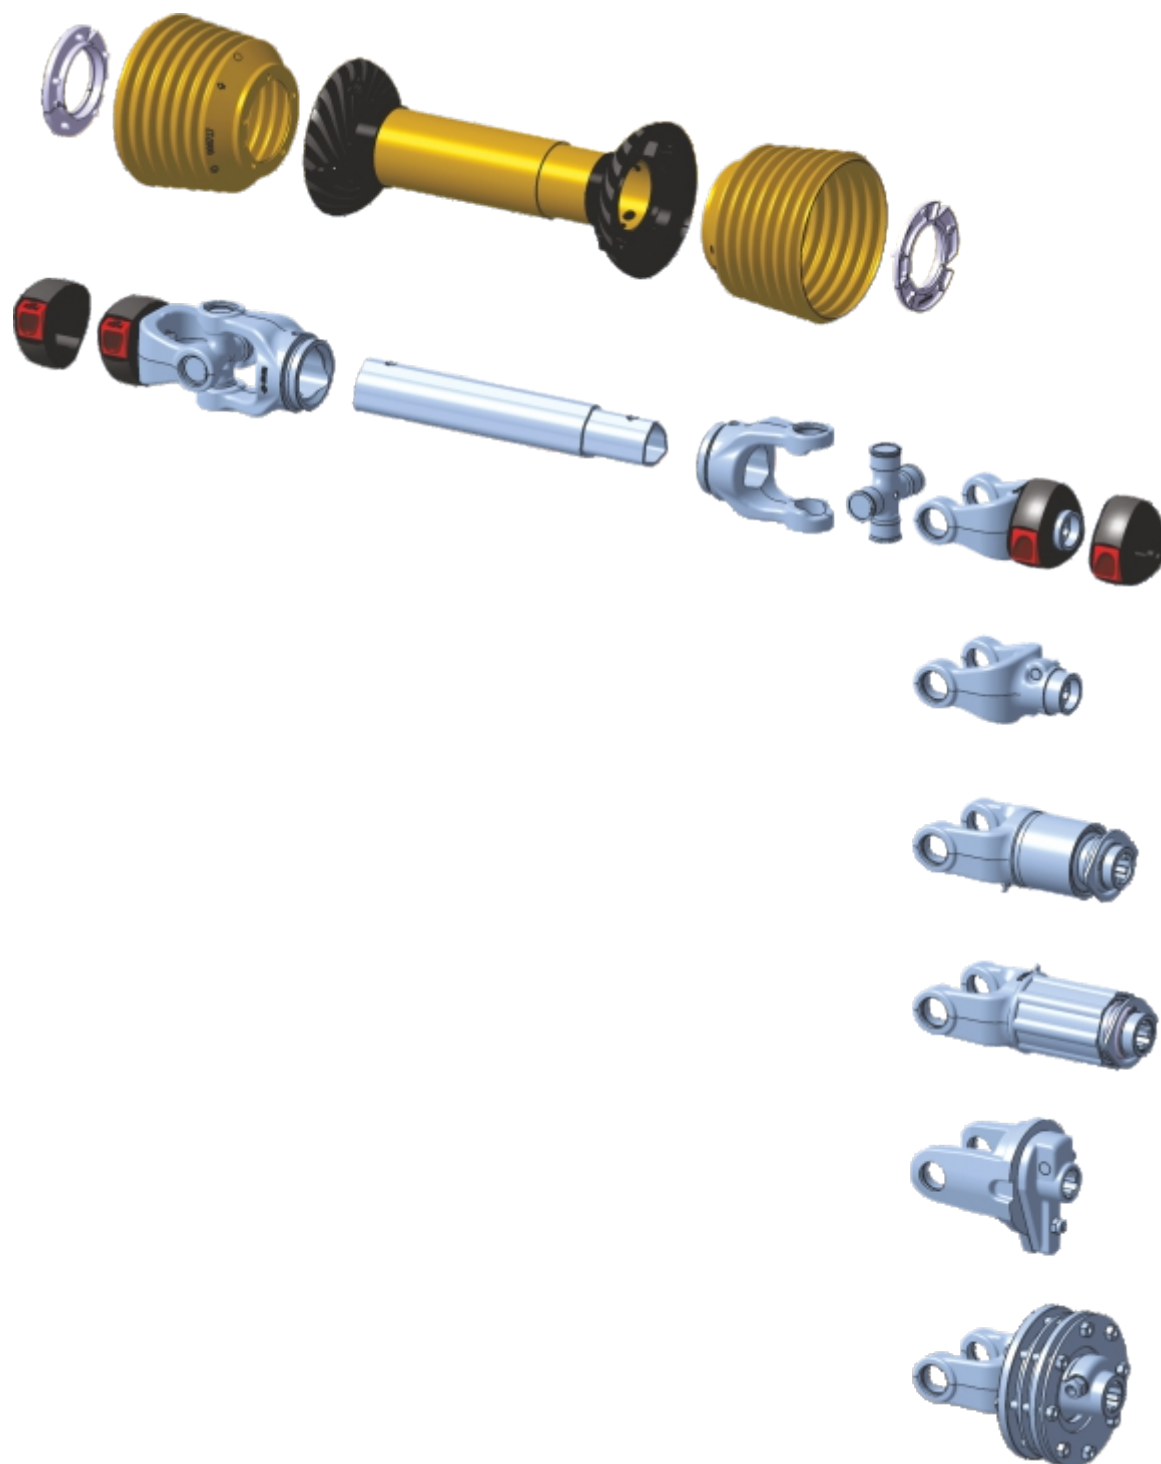

REZERVNI DELI KARDANSKE GREDI