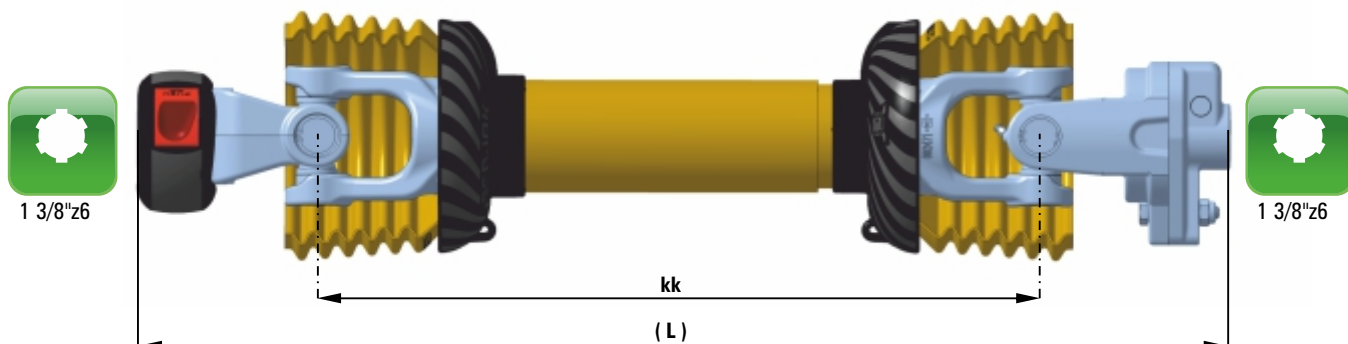

KARDANSKA GRED

C Line 6 ST 2700Nm

ARTIKEL	OZNAKA	DELOVNA DOLŽINA KARDANSKE GREDI		EAN 13 črtna koda
		priporočena L	maksimalna L	
006951	C Line 6 ST 2700Nm kk560 (830)	1003	1045	3831111019486
006953	C Line 6 ST 2700Nm kk610 (880)	1078	1145	3831111019509
006955	C Line 6 ST 2700Nm kk660 (930)	1153	1245	3831111019523
006956	C Line 6 ST 2700Nm kk710 (980)	1228	1345	3831111019530
006958	C Line 6 ST 2700Nm kk760 (1030)	1303	1439	3831111019554
006960	C Line 6 ST 2700Nm kk810 (1080)	1378	1526	3831111019578
006961	C Line 6 ST 2700Nm kk860 (1130)	1453	1614	3831111019585
006963	C Line 6 ST 2700Nm kk910 (1180)	1528	1701	3831111019608
006965	C Line 6 ST 2700Nm kk960 (1230)	1603	1789	3831111019622
006966	C Line 6 ST 2700Nm kk1010 (1280)	1678	1876	3831111019639
006968	C Line 6 ST 2700Nm kk1110 (1380)	1803	2014	3831111019653
006969	C Line 6 ST 2700Nm kk1210 (1480)	1928	2151	3831111019660
006971	C Line 6 ST 2700Nm kk1310 (1580)	2053	2289	3831111019684
006973	C Line 6 ST 2700Nm kk1410 (1680)	2178	2426	3831111019707