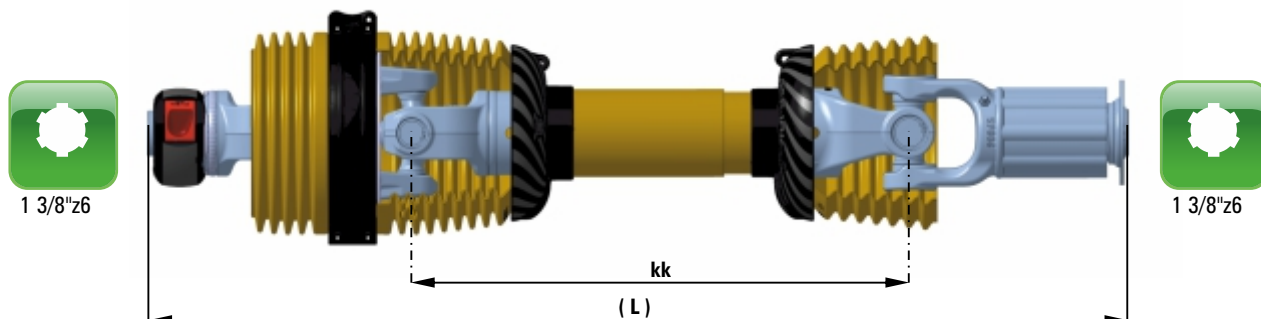

ŠIROKOKOTNA KARDANSKA GRED C Line 8 DZ VS1 1500Nm

ARTIKEL	OZNAKA	DELOVNA DOLŽINA KARDANSKE GREDI		EAN 13 črtna koda
		priporočena L	maksimalna L	
024022	C Line 8 DZ VS1 1500Nm kk710 (1240)	1465	1540	3838433008389
024023	C Line 8 DZ VS1 1500Nm kk810 (1340)	1615	1707	3838433008396
024024	C Line 8 DZ VS1 1500Nm kk910 (1440)	1765	1873	3838433008402
024025	C Line 8 DZ VS1 1500Nm kk1010 (1540)	1915	2040	3838433008419
024026	C Line 8 DZ VS1 1500Nm kk1210 (1740)	2215	2373	3838433008426
024027	C Line 8 DZ VS1 1500Nm kk1410 (1940)	2515	2707	3838433008433