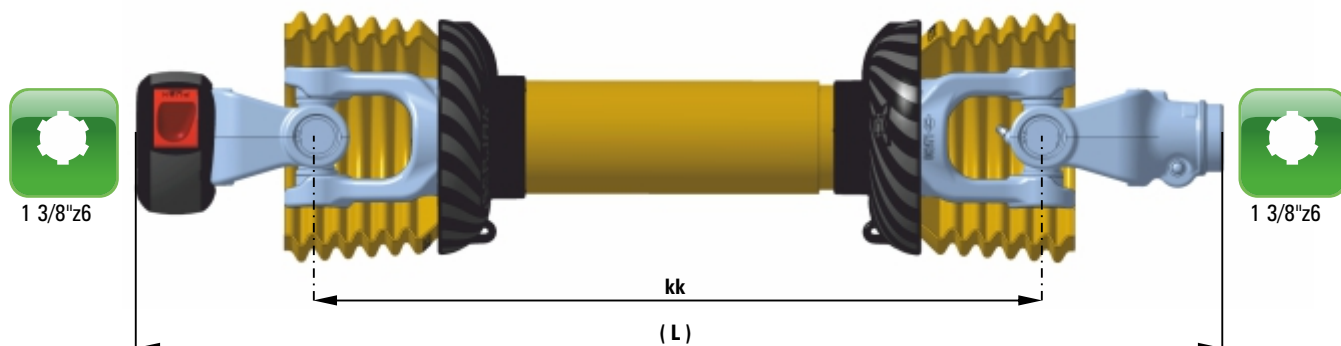

KARDANSKA GRED

C Line 6 BR

ARTIKEL	OZNAKA	DELOVNA DOLŽINA KARDANSKE GREDI		EAN 13 črtna koda
		priporočena L	maksimalna L	
006776	C Line 6 BR kk560 (820)	993	1035	3831111017390
006801	C Line 6 BR kk610 (870)	1068	1135	3831111017543
006806	C Line 6 BR kk660 (920)	1143	1235	3831111017598
006809	C Line 6 BR kk710 (970)	1218	1335	3831111017628
006810	C Line 6 BR kk760 (1020)	1293	1429	3831111017635
006814	C Line 6 BR kk810 (1070)	1368	1516	3831111017680
006817	C Line 6 BR kk860 (1120)	1443	1604	3831111017710
006015	C Line 6 BR kk910 (1170)	1518	1691	3831111017673
006822	C Line 6 BR kk960 (1220)	1593	1779	3831111017772
006824	C Line 6 BR kk1010 (1270)	1668	1866	3831111017796
006826	C Line 6 BR kk1110 (1370)	1793	2004	3831111017819
006829	C Line 6 BR kk1210 (1470)	1918	2141	3831111017840
006833	C Line 6 BR kk1310 (1570)	2043	2279	3831111017888
006834	C Line 6 BR kk1410 (1670)	2168	2416	3831111017895