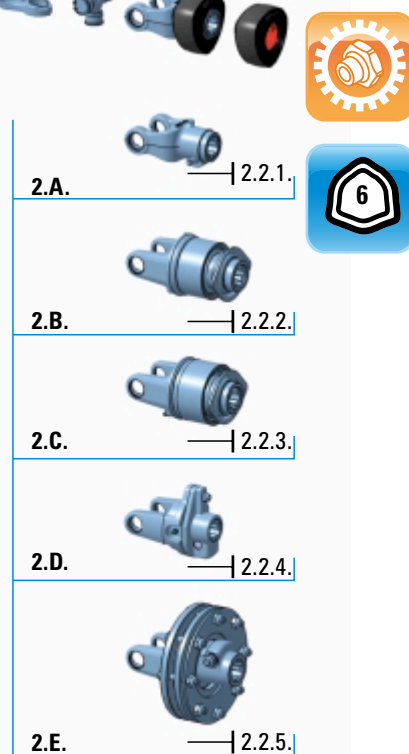

REZERVNI DELI ŠIROKOKOTNIH KARDANSKIH GREDI

C Line 6 DZ

ŠT. OPIS stran v katalogu

1.	Kardanski zglob C Line 6 DZ BR TZ	139
1.1.	Okrov C Line 6	110
1.2.	Vilica priključna C Line 6 DZ	141
1.3.	Križ C Line 6 DZ	140
1.4.	Vilica dvojna C Line 6 DZ	143
1.3.	Križ C Line 6 DZ	140
1.5.	Vilica cevna C Line 6 DZ	142
2.	Kardanski zglob C Line 6 BR TN	92
1.1.	Okrov C Line 6	110
2.1.	Vilica priključna C Line 6	96
2.2.	Križ C Line 6	95
2.3.	Vilica cevna C Line 6 TN	98
2.A.	Kardanski zglob C6 BR TN	92
2.2.1.	Vilica priključna C6	97
2.2.	Križ C Line 6	95
2.3.	Vilica cevna C Line 6 TN	98
2.B.	Kardanski zglob C Line 6 PS TN / C Line 6 PSL TN	92
2.2.2.	Sklopka C Line 6 PS / C Line 4 PSL	99
2.2.	Križ C Line 6	95
2.3.	Vilica cevna C Line 6 TN	98
2.C.	Kardanski zglob C Line 6 VS TN	92
2.2.3.	Sklopka C Line 6 VS	99
2.2.	Križ C Line 6	95
2.3.	Vilica cevna C Line 6 TN	98
2.D.	Kardanski zglob C Line 6 ST TN	92
2.2.4.	Sklopka C Line 6 ST	99
2.2.	Križ C Line 6	95
2.3.	Vilica cevna C Line 6 TN	98
2.E.	Kardanski zglob C Line 6 TS TN	92
2.2.5.	Sklopka C Line 6 TS	99
2.2.	Križ C Line 6	95
2.3.	Vilica cevna C Line 6 TN	98
3.	Cev kovinska C Line 6 DZ	145
6.	Zaščita C Line 6 DZ kpl	148
6.1.	Cev z ohišjem C Line 6	154
6.2.	Zaščitna membrana C Line 6 DZ	156
6.2.1.	Zaščitna membrana C Line 6 DZ	156
6.2.2.	Zaščitni obroč C Line 6 DZ	157
6.2.3.	Ležaj DZ 6	158
6.2.4.	Zaščitna membrana 6 DZ	156
6.3.	Ležaj C Line 6	114
6.4.	Zaščitna membrana C Line 6	114
	Veriga Tip C Line	114