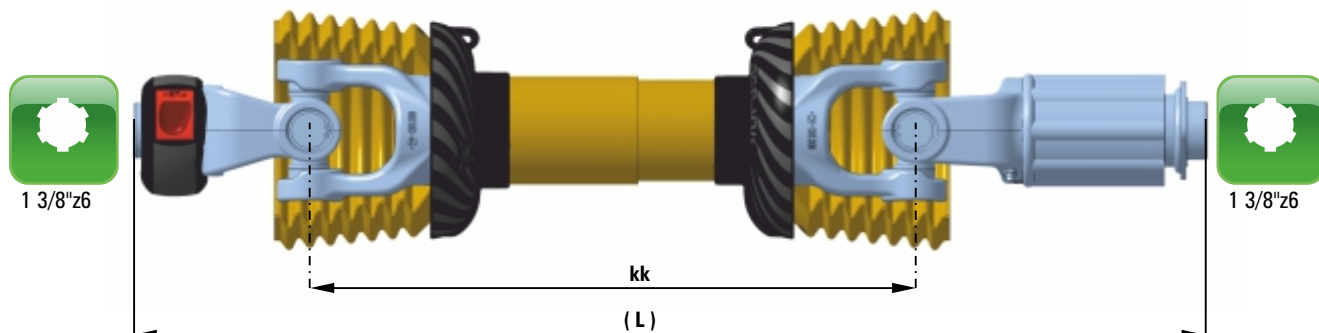

KARDANSKA GRED

C Line 8 VS1 1500Nm

ARTIKEL	OZNAKA	DELOVNA DOLŽINA KARDANSKE GREDI		EAN 13 črtna koda
		priporočena L	maksimalna L	
019100	C Line 8 VS1 1500Nm kk660 (1050)	1250	1310	3831111097057
019977	C Line 8 VS1 1500Nm kk710 (1100)	1330	1410	3838433000970
019978	C Line 8 VS1 1500Nm kk760 (1150)	1400	1510	3838433000987
019979	C Line 8 VS1 1500Nm kk810 (1200)	1480	1610	3838433000994
019980	C Line 8 VS1 1500Nm kk860 (1250)	1550	1700	3838433001007
019981	C Line 8 VS1 1500Nm kk910 (1300)	1630	1790	3838433001014
019984	C Line 8 VS1 1500Nm kk960 (1350)	1710	1880	3838433001045
019985	C Line 8 VS1 1500Nm kk1010 (1400)	1780	1960	3838433001052
019986	C Line 8 VS1 1500Nm kk1110 (1500)	1930	2140	3838433001069
019987	C Line 8 VS1 1500Nm kk1210 (1600)	2080	2310	3838433001076
019988	C Line 8 VS1 1500Nm kk1310 (1700)	2230	2490	3838433001083
019989	C Line 8 VS1 1500Nm kk1410 (1800)	2380	2660	3838433001090