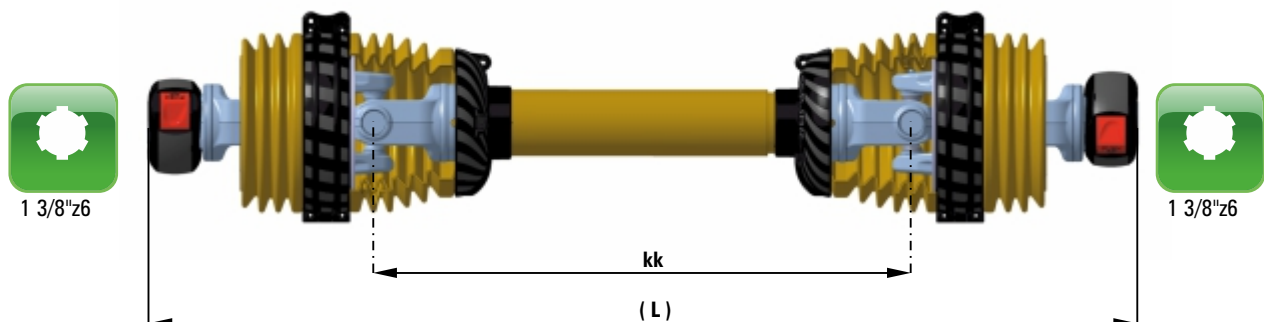

ŠIROKOKOTNA KARDANSKA GRED C Line 4 DZ DZ BR+

ARTIKEL	OZNAKA	DELOVNA DOLŽINA KARDANSKE GREDI		EAN 13 črtna koda
		priporočena L	maksimalna L	
013220	C Line 4 DZ DZ BR+ kk710 (1150)	1415	1503	3831111045201
013088	C Line 4 DZ DZ BR+ kk810 (1250)	1565	1670	3831111043887
013097	C Line 4 DZ DZ BR+ kk910 (1350)	1715	1837	3831111043979
013034	C Line 4 DZ DZ BR+ kk1010 (1450)	1865	2003	3831111043344
013043	C Line 4 DZ DZ BR+ kk1210 (1650)	2165	2337	3831111043436
013052	C Line 4 DZ DZ BR+ kk1410 (1850)	2465	2670	3831111043528