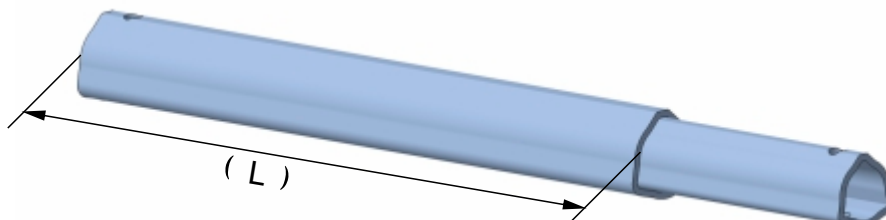

REZERVNI DELI ŠIROKOKOTNIH KARDANSKIH GREDI
KOVINSKA CEV C Line 8 DZ / KOMPL.

ARTIKEL	OPIS	EAN 13 CODE	
009755R	8 kpl za kk710 (510)	3831111024480	
009757R	8 kpl za kk810 (610)	3831111024503	
009759R	8 kpl za kk910 (710)	3831111024527	
009761R	8 kpl za kk1010 (810)	3831111024541	
009763R	8 kpl za kk1210 (1010)	3831111024565	
009766R	8 kpl za kk1410 (1210)	3831111024596