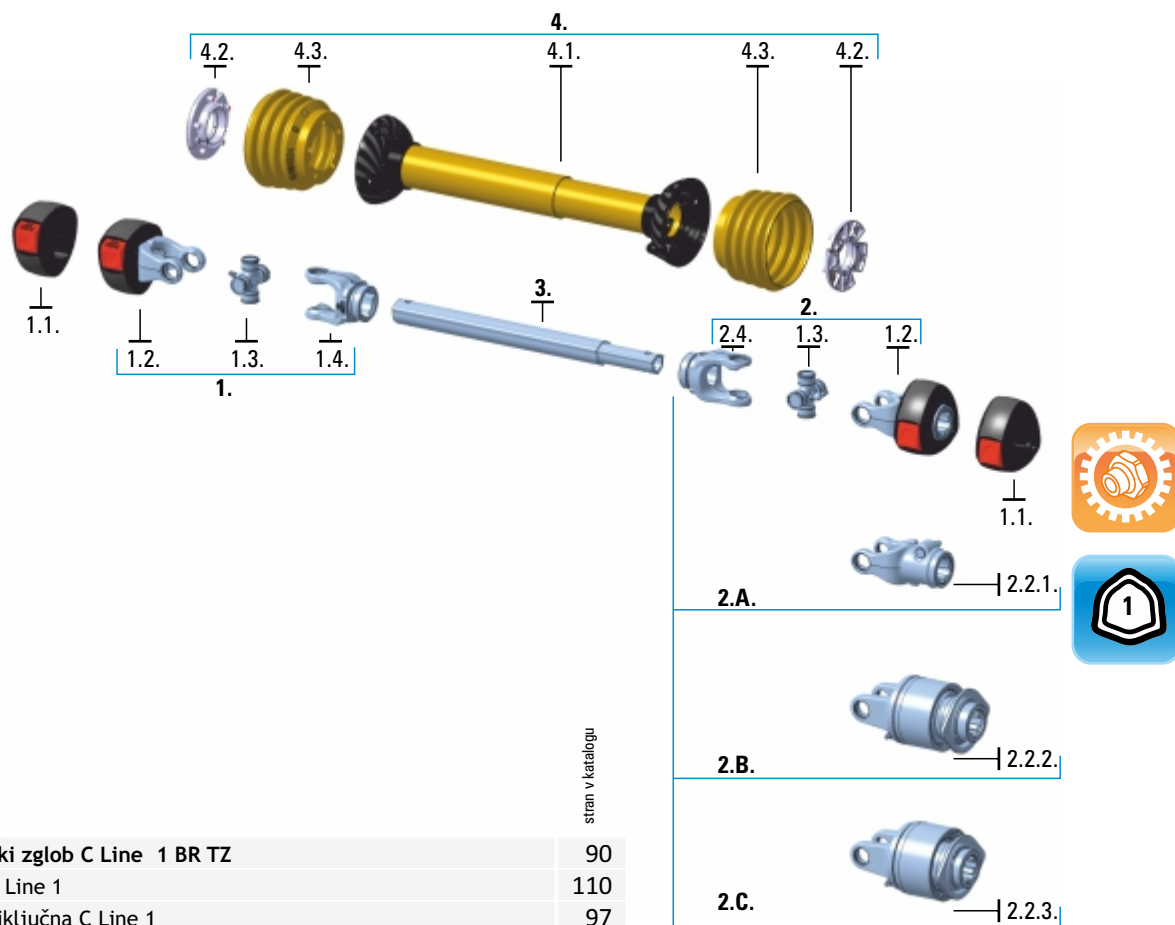

# REZERVNI DELI C Line 1

ŠT.	OPIS	
<b>1.</b>	<b>Kardanski zglob C Line 1 BR TZ</b>	90
1.1.	Okrov C Line 1	110
1.2.	Vilica priključna C Line 1	97
1.3.	Križ C Line 1	95
1.4.	Vilica cevna C Line 1 TZ	98
<b>2.</b>	<b>Kardanski zglob C Line 1 BR TN</b>	90
1.1.	Okrov C Line 1	110
1.2.	Vilica priključna C Line 1	97
1.3.	Križ C Line 1	95
2.4.	Vilica cevna C Line 1 TN	98
<b>2.A.</b>	<b>Kardanski zglob C1 BR TN</b>	90
2.2.1.	Vilica priključna C1	97
1.3.	Križ C Line 1	95
2.4.	Vilica cevna C Line 1 TN	98
<b>2.B.</b>	<b>Kardanski zglob C Line 1 PS TN / C Line 1 PSL TN</b>	90
2.2.2.	Sklopka C Line 1 PS / C Line 1 PSL	99
1.3.	Križ C Line 1	95
2.4.	Vilica cevna	98
<b>2.C.</b>	<b>Kardanski zglob C Line 1 VS TN</b>	90
2.2.3.	Sklopka C Line 1 VS	99
1.3.	Križ C Line 1	95
2.4.	Vilica cevna C Line 1 TN	98
<b>3.</b>	<b>Cev kovinska 1 kpl</b>	105
<b>4.</b>	<b>Zaščita C Line 1</b>	111
4.1.	Cev z ohišjem C Line 1	117
4.2.	Ležaj PA C Line 1	116
4.3.	Kapa C Line 1	116
	Veriga Typ C Line	116