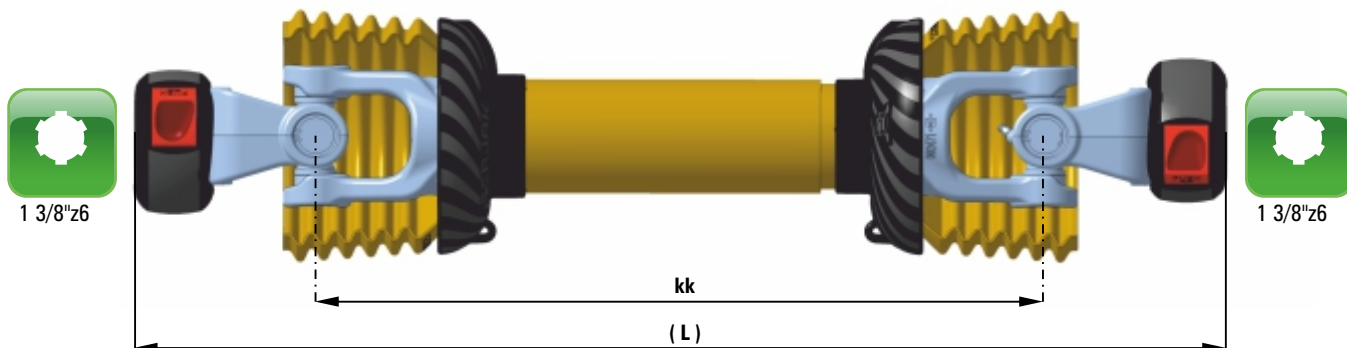

KARDANSKA GRED

C Line 6 BR+

ARTIKEL	OZNAKA	DELOVNA DOLŽINA KARDANSKE GREDEI		EAN 13 črtna koda
		priporočena L	maksimalna L	
007205	C Line 6 BR+ kk560 (820)	993	1035	3831111021236
007207	C Line 6 BR+ kk610 (870)	1068	1135	3831111021250
007208	C Line 6 BR+ kk660 (920)	1143	1235	3831111021267
007209	C Line 6 BR+ kk710 (970)	1218	1335	3831111021274
007210	C Line 6 BR+ kk760 (1020)	1293	1429	3831111021281
007211	C Line 6 BR+ kk810 (1070)	1368	1516	3831111021298
007213	C Line 6 BR+ kk860 (1120)	1443	1604	3831111021304
007214	C Line 6 BR+ kk910 (1170)	1518	1691	3831111021311
007217	C Line 6 BR+ kk960 (1220)	1593	1779	3831111021328
007219	C Line 6 BR+ kk1010 (1270)	1668	1866	3831111021335
007220	C Line 6 BR+ kk1110 (1370)	1793	2004	3831111021342
007221	C Line 6 BR+ kk1210 (1470)	1918	2141	3831111021359
007222	C Line 6 BR+ kk1310 (1570)	2043	2279	3831111021366
007223	C Line 6 BR+ kk1410 (1670)	2168	2416	3831111021373