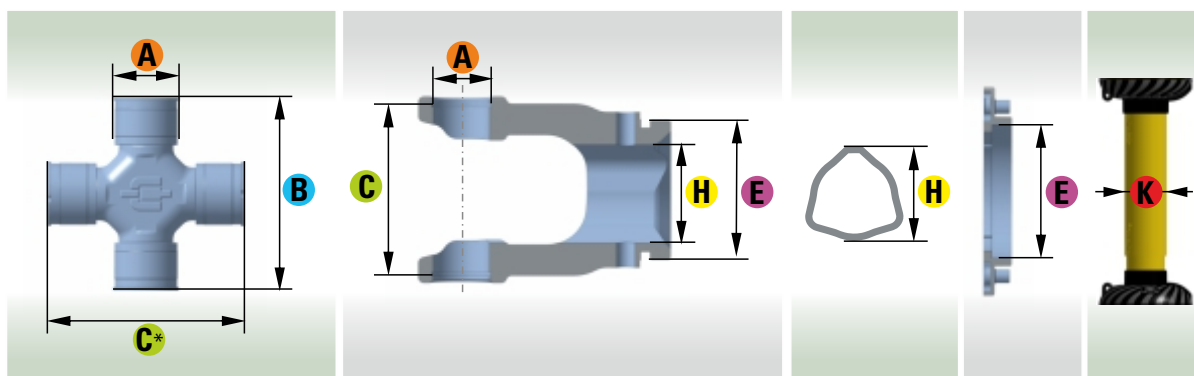

DIMENZIJSKE LASTNOSTI KARDANSKIH GREDI

A	B	C*	A	C	E	H	H	E	K
22	55	57*	22	57	47	32,5/26,5	32,5/26,5	47	55,5/50
23,8	61,3	63,7*	23,8	63,7	61	36/29	36/29	61	67/61,5
27	74,6	77*	27	77	61	43,5/36,5	43,5/36,5	61	67/61,5
30,2	91,4	94,4*	30,2	94,4	76	53,5/45,5	53,5/45,5	76	82/76
34,9	106	109,45*	34,9	109,45	83,8	62,6/53,6	62,6/53,6	83,8	92/86

*mera z vskočnikom