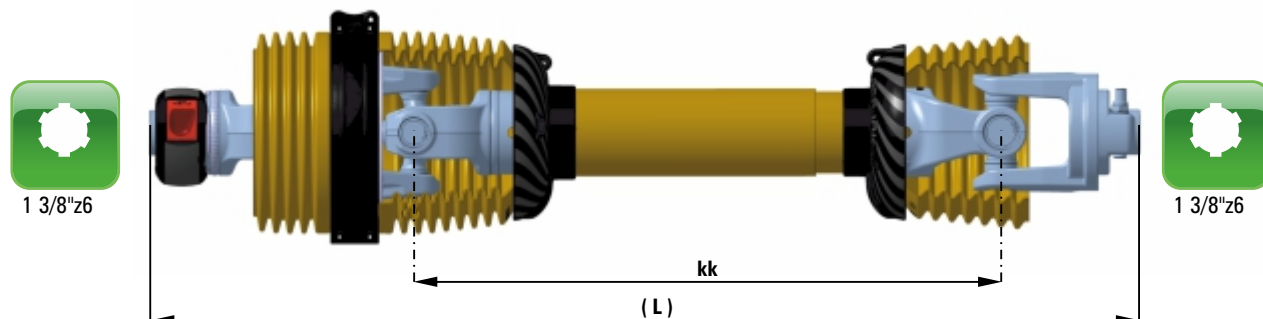

ŠIROKOKOTNA KARDANSKA GRED

C Line 8 DZ ST 3500Nm

ARTIKEL	OZNAKA	DELOVNA DOLŽINA KARDANSKE GREDI		EAN 13 črtna koda
		priporočena L	maksimalna L	
024016	C Line 8 DZ ST 3500Nm kk710 (1140)	1365	1440	3838433008327
024017	C Line 8 DZ ST 3500Nm kk810 (1240)	1515	1607	3838433008334
024018	C Line 8 DZ ST 3500Nm kk910 (1340)	1665	1773	3838433008341
024019	C Line 8 DZ ST 3500Nm kk1010 (1440)	1815	1940	3838433008358
024020	C Line 8 DZ ST 3500Nm kk1210 (1640)	2115	2273	3838433008365
024021	C Line 8 DZ ST 3500Nm kk1410 (1840)	2415	2607	3838433008372