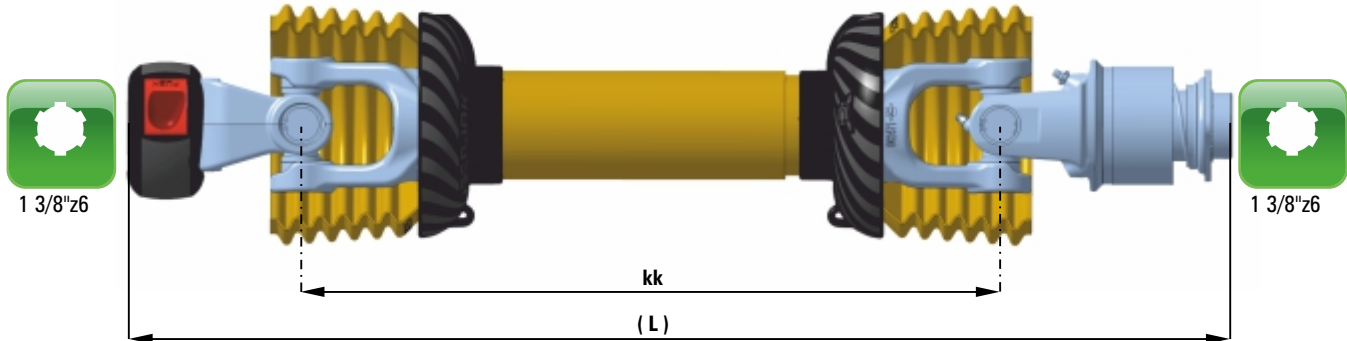

KARDANSKA GRED C Line 6 PSL

PSL
52 kW

6

0° 25°

max.
1000 RPM

ARTIKEL	OZNAKA	DELOVNA DOLŽINA KARDANSKE GREDI		EAN 13 črtna koda
		priporočena L	maksimalna L	
006864	C Line 6 PSL kk560 (860)	1033	1075	3831111018649
006867	C Line 6 PSL kk610 (910)	1108	1175	3831111018670
006868	C Line 6 PSL kk660 (960)	1183	1275	3831111018687
006870	C Line 6 PSL kk710 (1010)	1258	1375	3831111018700
006872	C Line 6 PSL kk760 (1060)	1333	1469	3831111018724
006876	C Line 6 PSL kk810 (1110)	1408	1556	3831111018762
006878	C Line 6 PSL kk860 (1160)	1483	1644	3831111018786
006881	C Line 6 PSL kk910 (1210)	1558	1731	3831111018816
006883	C Line 6 PSL kk960 (1260)	1633	1819	3831111018830
006885	C Line 6 PSL kk1010 (1310)	1708	1906	3831111018854
006887	C Line 6 PSL kk1110 (1410)	1833	2044	3831111018878
006888	C Line 6 PSL kk1210 (1510)	1958	2181	3831111018885
006892	C Line 6 PSL kk1310 (1610)	2083	2319	3831111018915
006893	C Line 6 PSL kk1410 (1710)	2208	2456	3831111018922