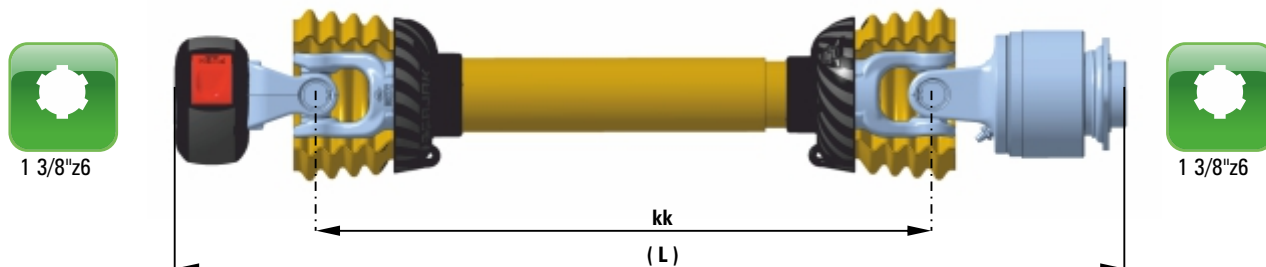

KARDANSKA GRED

C Line 1 VS 300Nm

ARTIKEL	OZNAKA	DELOVNA DOLŽINA KARDANSKE GREDI		EAN 13 črtna koda
		priporočena L	maksimalna L	
006950	C Line 1 VS 300Nm kk510 (730)	913	960	3831111019479
006954	C Line 1 VS 300Nm kk560 (780)	988	1060	3831111019516
006957	C Line 1 VS 300Nm kk610 (830)	1063	1160	3831111019547
006959	C Line 1 VS 300Nm kk660 (880)	1138	1260	3831111019561
006978	C Line 1 VS 300Nm kk710 (930)	1213	1354	3831111019745
006980	C Line 1 VS 300Nm kk760 (980)	1288	1441	3831111019769
006982	C Line 1 VS 300Nm kk810 (1030)	1363	1529	3831111019783
006984	C Line 1 VS 300Nm kk860 (1080)	1438	1616	3831111019806
006986	C Line 1 VS 300Nm kk910 (1130)	1513	1704	3831111019936
006988	C Line 1 VS 300Nm kk960 (1180)	1588	1791	3831111019837
006989	C Line 1 VS 300Nm kk1010 (1230)	1663	1879	3831111019844
006990	C Line 1 VS 300Nm kk1110 (1330)	1813	2054	3831111019851
006991	C Line 1 VS 300Nm kk1210 (1430)	1963	2229	3831111019868
006992	C Line 1 VS 300Nm kk1310 (1530)	2113	2404	3831111019875
006993	C Line 1 VS 300Nm kk1410 (1630)	2263	2579	3831111019882