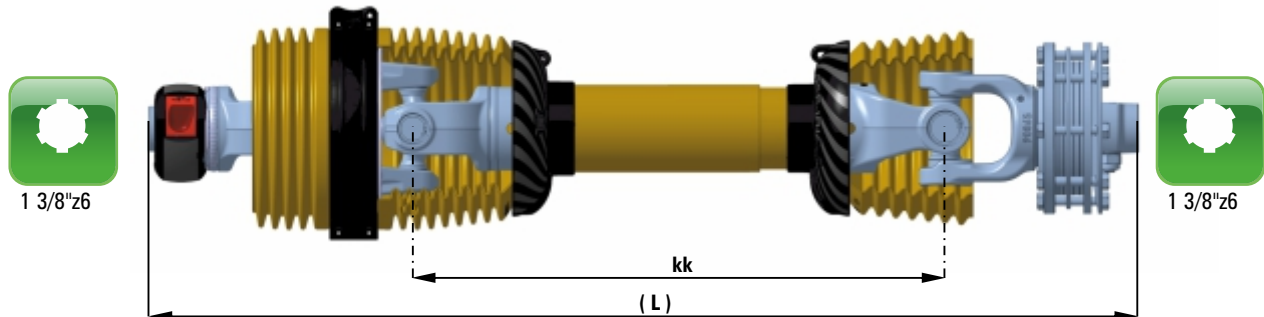

ŠIROKOKOTNA KARDANSKA GRED C Line 8 DZ TS 1800Nm

ARTIKEL	OZNAKA	DELOVNA DOLŽINA KARDANSKE GREDI		EAN 13 črtna koda
		priporočena L	maksimalna L	
017875	C Line 8 DZ TS 1800Nm kk710 (1170)	1395	1470	3831111091758
017900	C Line 8 DZ TS 1800Nm kk810 (1270)	1545	1637	3831111092007
017925	C Line 8 DZ TS 1800Nm kk910 (1370)	1695	1803	3831111092250
017750	C Line 8 DZ TS 1800Nm kk1010 (1470)	1845	1970	3831111090508
017775	C Line 8 DZ TS 1800Nm kk1210 (1670)	2145	2303	3831111090751
017800	C Line 8 DZ TS 1800Nm kk1410 (1870)	2445	2637	3831111091000