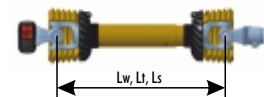

- **kk** razdalja križ-križ na kardanski gredi
- **Lw** maksimalna delovna dolžina **kk**
- **Lt** maksimalna začasna dolžina **kk**
- **Ls** maksimalna dolžina teleskopiranja **kk** brez vrtenja

- vrtina frekvenca manjša od 1000 min⁻¹
- vrtina frekvenca manjša od 540 min⁻¹