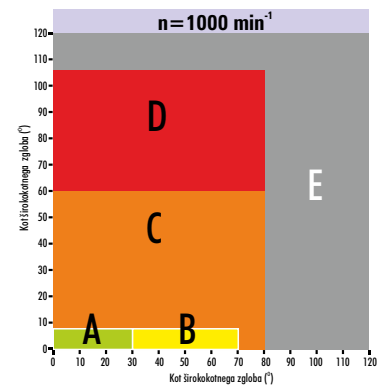

**ŠIROKOKOTNI ZGLOB
NA ENI STRANI**