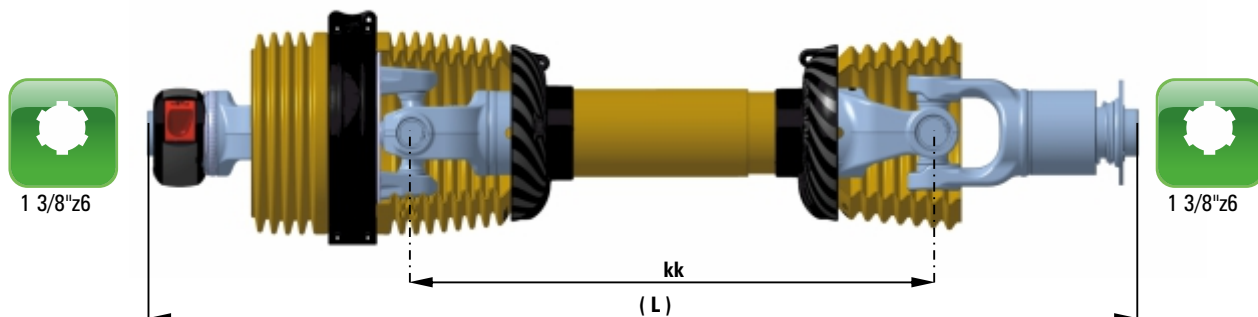

ŠIROKOKOTNA KARDANSKA GRED C Line 8 DZ PS

PS
85 kW

8

0° 30°

max.
1000 RPM

ARTIKEL	OZNAKA	DELOVNA DOLŽINA KARDANSKE GREDI		EAN 13 črtna koda
		priporočena L	maksimalna L	
017675	C Line 8 DZ PS kk710 (1210)	1435	1510	3831111089755
017700	C Line 8 DZ PS kk810 (1310)	1585	1677	3831111090003
017725	C Line 8 DZ PS kk910 (1410)	1735	1843	3831111090256
017550	C Line 8 DZ PS kk1010 (1510)	1885	2010	3831111088505
017575	C Line 8 DZ PS kk1210 (1710)	2185	2343	3831111088758
017600	C Line 8 DZ PS kk1410 (1910)	2485	2677	3831111089007