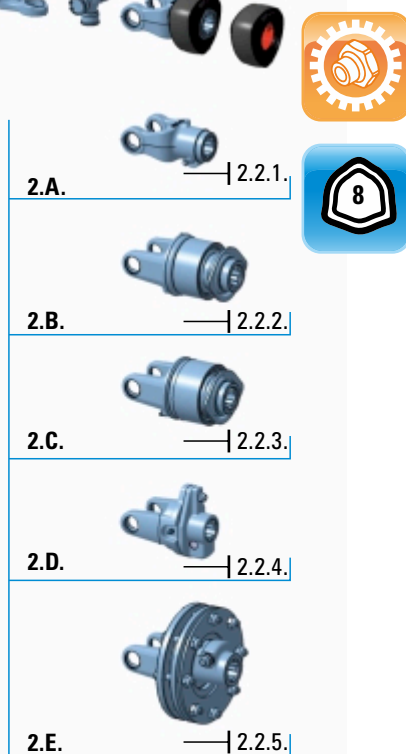

REZERVNI DELI ŠIROKOKOTNIH KARDANSKIH GREDI

C Line 8 DZ

ŠT. OPIS stran v katalogu

1.	Kardanski zglob C Line 8 DZ BR TZ	138
1.1.	Okrov C Line 8	110
1.2.	Vilica priključna C Line 8 DZ	141
1.3.	Križ C Line 8 DZ	140
1.4.	Vilica dvojna C Line 8 DZ	143
1.3.	Križ C Line 8 DZ	140
1.5.	Vilica cevna C Line 8 DZ	142
2.	Kardanski zglob C Line 8 BR TN	92
1.1.	Okrov C Line 8	110
2.1.	Vilica priključna C Line 8	96
2.2.	Križ C Line 8	95
2.3.	Vilica cevna C Line 8 TN	98
2.A.	Kardanski zglob C 8 BR TN	92
2.2.1.	Vilica priključna C 8	97
2.2.	Križ C Line 6	95
2.3.	Vilica cevna C Line 8 TN	98
2.B.	Kardanski zglob C Line 8 PS TN / C Line 8 PSL TN	92
2.2.2.	Sklopka C Line 8 PS / C Line 8 PSL	99
2.2.	Križ C Line 8	95
2.3.	Vilica cevna C Line 8 TN	98
2.C.	Kardanski zglob C Line 8 VS TN	92
2.2.3.	Sklopka C Line 8 VS	99
2.2.	Križ C Line 8	95
2.3.	Vilica cevna C Line 8 TN	98
2.D.	Kardanski zglob C Line 8 ST TN	92
2.2.4.	Sklopka C Line 8 ST	99
2.2.	Križ C Line 8	95
2.3.	Vilica cevna C Line 8 TN	98
2.E.	Kardanski zglob C Line 8 TS TN	92
2.2.5.	Sklopka C Line 8 TS	99
2.2.	Križ C Line 8	95
2.3.	Vilica cevna C Line 8 TN	98
3.	Cev kovinska C Line 8 DZ	146
8.	Zaščita C Line 8 DZ kpl	149
8.1.	Cev z ohišjem	155
8.2.	Zaščitna membrana C Line 8 DZ	156
8.2.1.	Zaščitna membrana C Line 8 DZ	156
8.2.2.	Zaščitni obroč C Line 8 DZ	157
8.2.3.	Ležaj DZ 8	158
8.2.4.	Zaščitna membrana 8 DZ	156
8.3.	Ležaj C Line 8	114
8.4.	Zaščitna membrana C Line 8	114
	Veriga Tip C Line	114