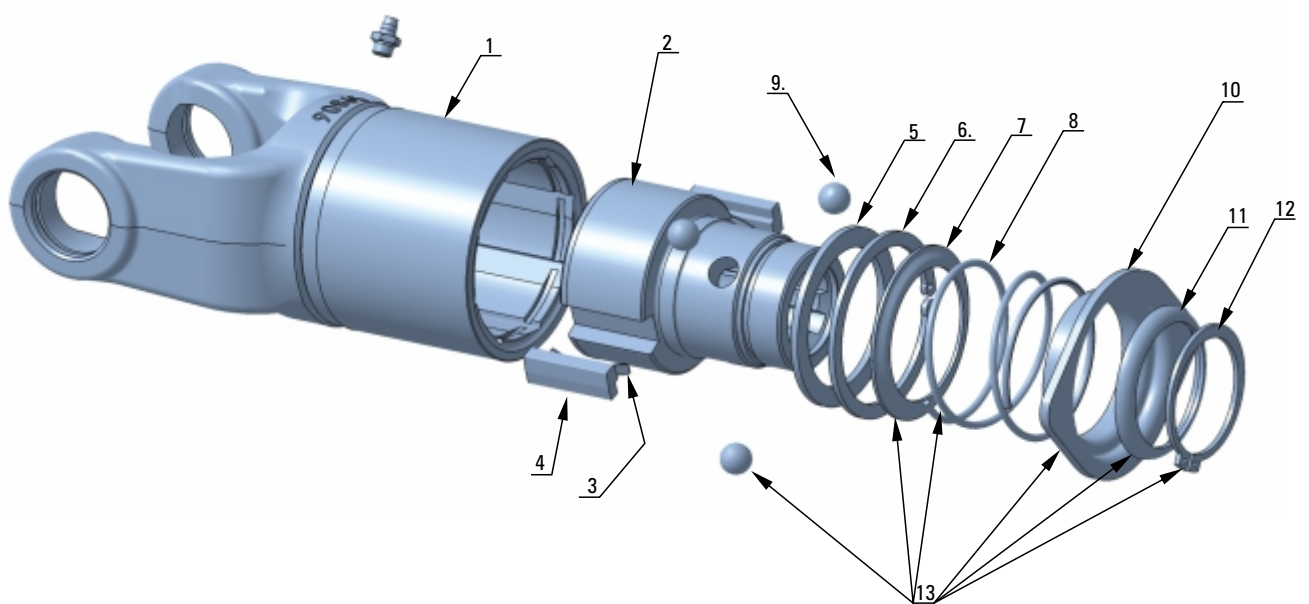

REZERVNI DELI
DELI SKLOPKE C Line PS/PSL

REZERVNI DELI

DELI SKLOPKE C Line PS/PSL

KOMPONENTE	ARTIKEL	OPIS		EAN 13 črtna koda
1	006289R	Ohišje sklopke C Line 1 PS		3831111014696
1	006290R	Ohišje sklopke C Line 1 PSL		3831111014702
1	020008R	Ohišje sklopke C Line 2 PS		3838433001311
1	020009R	Ohišje sklopke C Line 2 PSL		3838433001328
1	006291R	Ohišje sklopke C Line 4 PS		3831111014719
1	006292R	Ohišje sklopke C Line 4 PSL		3831111014726
1	006293R	Ohišje sklopke C Line 6 PS		3831111014733
1	006294R	Ohišje sklopke C Line 6 PSL		3831111014740
2	006295R	Jedro C Line PS 1 3/8"z6	1 3/8"z6	3831111014757
2	006296R	Jedro C Line PS 1 3/8"z21	1 3/8"z21	3831111014764
2	011538R	Jedro C Line PS 32/38 z8	32/38 z8	3838433001120
3	006297R	Vzmet listnata C Line PS		3831111014771
4	006298R	Zob C Line PS		3831111014788
5	006299R	Distančnik C Line PS		3831111014795
6	006300R	Vskočnik C Line PS		3831111014801
7	006301R	Obroč zaščitni C Line PS		3831111014818
8	007001R	Vzmet potisna C Line		3831111020048
8	011539R	Vzmet potisna C Line 32/38 z8	32/38 z8	3838433001366
9	006996R	Kroglica C Line		3831111019998
10	006999R	Ploščica snemalna C Line		3831111020024
10	004129R	Ploščica snemalna C Line 32/38 z8	32/38 z8	3838433001342
11	006997R	Obroč kotni C Line		3831111020000
11	004134R	Obroč kotni C Line 32/38 z8	32/38 z8	3838433001359
12	006306R	Vskočnik C Line		3831111014863
13	006995R	Priključni mehanizem C Line		3831111019981
14	020067R	Priključni mehanizem C Line 32/38 z8	32/38 z8	3838433001731