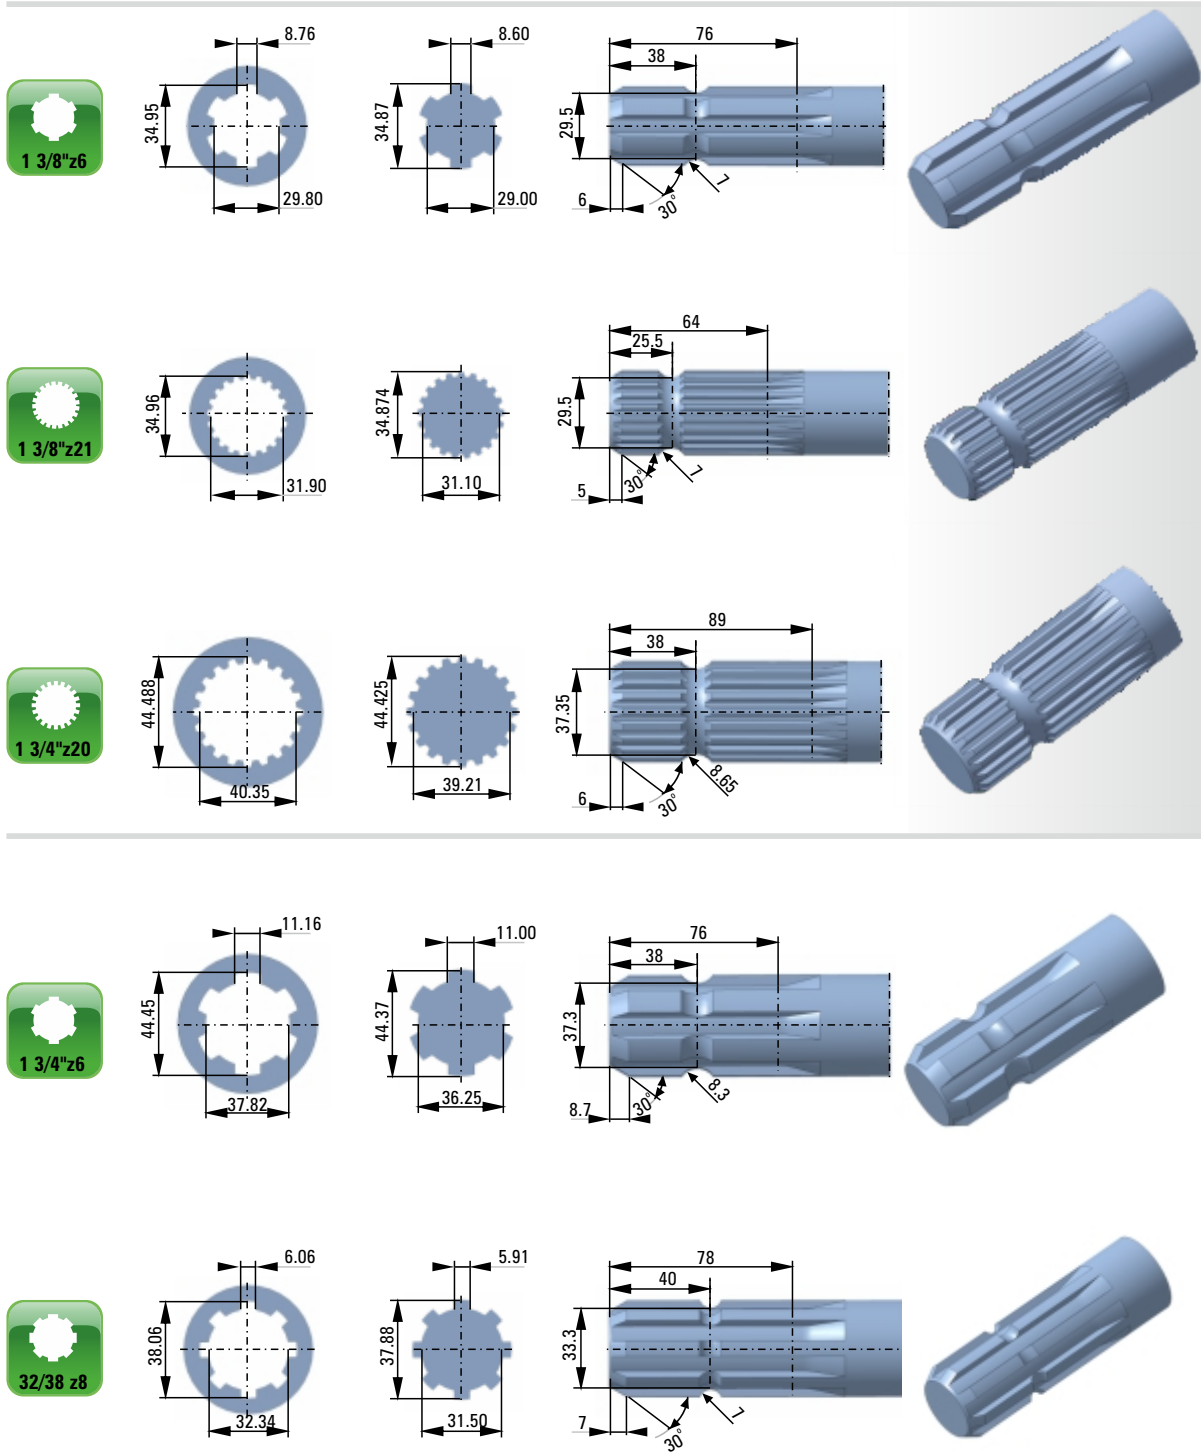

### Varnostna sklopka VS1

Varuje delovni stroj pred preobremenitvami. Namenjena je za stroje, ki nimajo samovarovanja. Pri zdrs sklopke je potrebna zaustavitev prenosa vrtilnega momenta. Nazivni moment sklopke je nastavljen pri proizvajalcu in so v velikostnem razredu 1200Nm do 1500Nm. Uporabljajo se predvsem za samonakladalne prikolice, obračalnike pajke, zgrabljalnike, trosilce hlevskega gnoja, obiralce koruze ...

### Strižna sklopka ST

Varuje delovni stroj pred preobremenitvami. Namenjena je za stroje v katerih ni vgrajeno varovanje in je potrebna takojšnja zaustavitev prenosa vrtilnega momenta. Stroj se ustavi, zato je za nadaljnje delo potrebno zamenjati strižni vijak enakega trdnostnega razreda in velikosti. Nazivni moment sklopke je nastavljen pri proizvajalcu in so v velikostnem razredu 650Nm do 3600Nm. Uporabljajo se predvsem za stroje namenjene obdelovanju tal, kot so freze, vrtavkaste brane ...

### Torna sklopka TS

Varuje delovni stroj pred preobremenitvami. Namenjena je za stroje, ki nimajo samovarovanja, pri zdrs sklopke ni potrebna zaustavitev prenosa vrtilnega momenta. Nazivni moment sklopke je nastavljen pri proizvajalcu in so v velikostnem razredu 400Nm do 2800Nm. Uporabljajo se predvsem za freze, vrtavkaste brane ...

## 7. PROFIL PRIKLJUČNEGA MESTA

Priključne gredi na traktorjih in strojih so izdelane po predpisanih standardnih dimenzijah. Različni stroji zaradi specifičnih potreb uporabljajo različne standardne profile, zato je pri izbiri priključnega profila kardanske gredi potrebno pravilno določiti profil na obeh straneh kardanske gredi. Spodaj so predstavljeni profili priključnega mesta. Za priključne gredi, ki niso navedene spodaj, vas prosimo, da nam pošljete povpraševanje, saj lahko izdelamo tudi priključna mesta po naročilu.