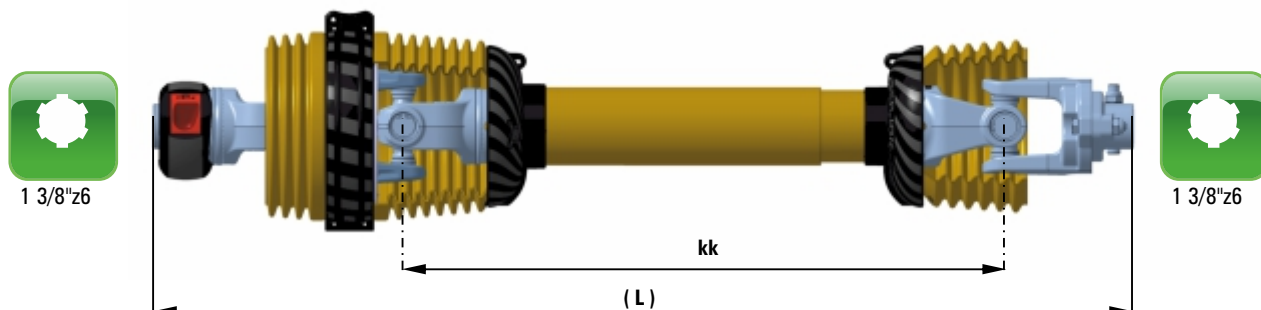

ŠIROKOKOTNA KARDANSKA GRED C Line 6 DZ ST 2700Nm

ARTIKEL	OZNAKA	DELOVNA DOLŽINA KARDANSKE GREDI		EAN 13 črtna koda
		priporočena L	maksimalna L	
024030	C Line 6 DZ ST 2700Nm kk710 (1110)	1358	1440	3838433008464
024029	C Line 6 DZ ST 2700Nm kk810 (1210)	1508	1607	3838433008457
024028	C Line 6 DZ ST 2700Nm kk910 (1310)	1658	1773	3838433008440
020436	C Line 6 DZ ST 2700Nm kk1010 (1410)	1808	1940	3838433002264
022418	C Line 6 DZ ST 2700Nm kk1210 (1610)	2108	2273	3838433006323
020887	C Line 6 DZ ST 2700Nm kk1410 (1810)	2408	2607	3838433003346