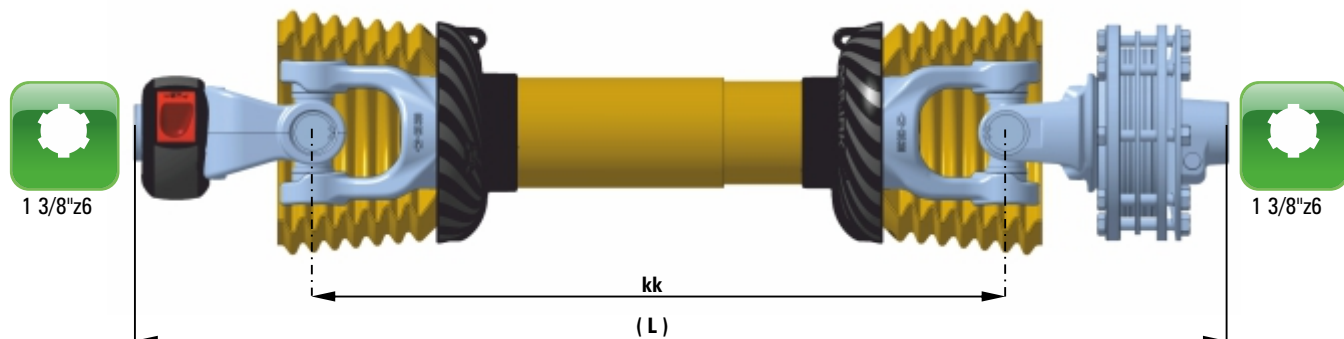

KARDANSKA GRED

C Line 8 TS 2600Nm

ARTIKEL	OZNAKA	DELOVNA DOLŽINA KARDANSKE GREDI		EAN 13 črtna koda
		priporočena L	maksimalna L	
010768	C Line 8 TS 2600Nm kk660 (990)	1190	1250	3831111030863
011903	C Line 8 TS 2600Nm kk710 (1040)	1270	1350	3831111037367
011904	C Line 8 TS 2600Nm kk760 (1090)	1340	1450	3831111037374
011905	C Line 8 TS 2600Nm kk810 (1140)	1420	1550	3831111037381
011908	C Line 8 TS 2600Nm kk860 (1190)	1490	1640	3831111037411
011906	C Line 8 TS 2600Nm kk910 (1240)	1570	1730	3831111037398
011907	C Line 8 TS 2600Nm kk960 (1290)	1650	1820	3831111037404
011909	C Line 8 TS 2600Nm kk1010 (1340)	1720	1900	3831111037428
011910	C Line 8 TS 2600Nm kk1110 (1440)	1870	2080	3831111037435
011911	C Line 8 TS 2600Nm kk1210 (1540)	2020	2250	3831111037442
011912	C Line 8 TS 2600Nm kk1310 (1640)	2170	2430	3831111037459
011913	C Line 8 TS 2600Nm kk1410 (1740)	2320	2600	3831111037466