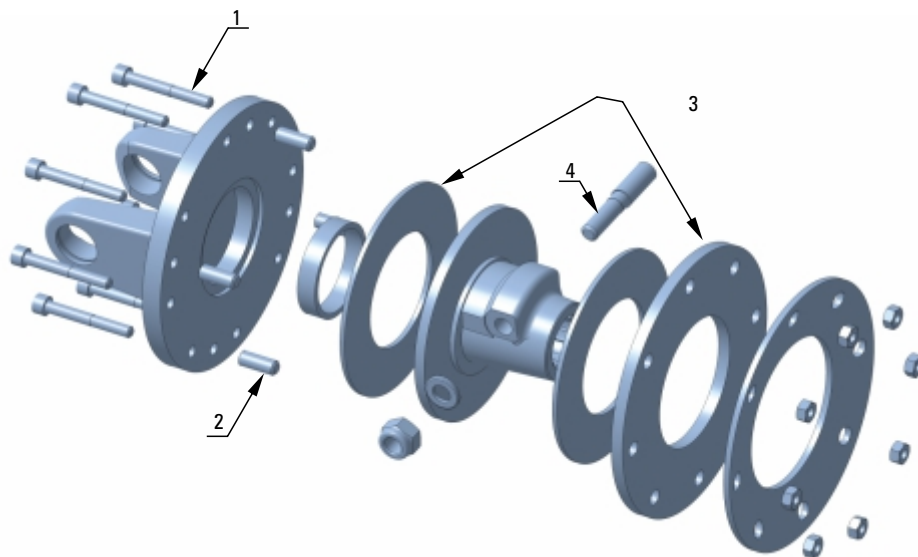

# DELI SKLOPKE C Line TS

1 3/8"z6

1 3/8"z21

1 3/4"z6

1 3/8"z20

KOMPONENTE

ARTIKEL OPIS

ARTIKEL	KOMPONENTE	OPIS	
007034R	1	Vijak sklopke C Line TS M8x45	
007030R	1	Vijak sklopke C Line TS M8x50	
007031R	1	Vijak sklopke C Line TS M10x55	
007032R	1	Vijak sklopke C Line TS M10x60	
007035R	1	Vijak sklopke C Line TS M10x65	
007036R	1	Vijak sklopke C Line TS M10x70	
007033R	1	Vijak sklopke C Line TS M10x75	
007037R	2	Vijak razbremenilni C Line TS M10x25	
007038R	2	Vijak razbremenilni C Line TS M10x40	
007039R	3	Lamela C Line TS, D124 d67	
007040R	3	Lamela C Line TS, D141 d77	
007041R	3	Lamela C Line TS, D162 d85	
006330R	4	Vijak varnostni 1 3/8"z6-z21	
003907R	4	Vijak varnostni 1 3/4"z6-z20	