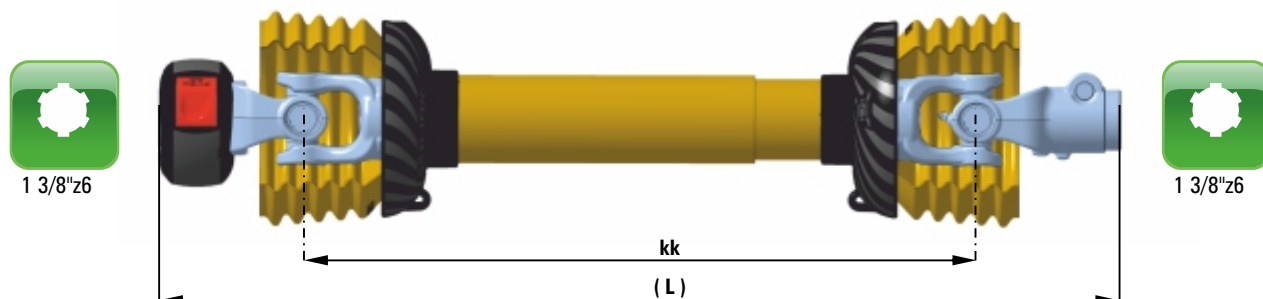

KARDANSKA GRED

C Line 2 BR

ARTIKEL	OZNAKA	DELOVNA DOLŽINA KARDANSKE GREDI		EAN 13 črtna koda
		priporočena L	maksimalna L	
018195	C Line 2 BR kk510 (730)	900	950	3831111094599
018196	C Line 2 BR kk560 (780)	970	1050	3831111094605
018197	C Line 2 BR kk610 (830)	1050	1150	3831111094612
018198	C Line 2 BR kk660 (880)	1120	1250	3831111094629
018199	C Line 2 BR kk710 (930)	1200	1330	3831111094636
018200	C Line 2 BR kk760 (980)	1270	1420	3831111094643
018201	C Line 2 BR kk810 (1030)	1350	1510	3831111094650
018202	C Line 2 BR kk860 (1080)	1420	1600	3831111094667
012666	C Line 2 BR kk910 (1130)	1500	1680	3831111094582
018203	C Line 2 BR kk960 (1180)	1570	1770	3831111094674
018204	C Line 2 BR kk1010 (1230)	1650	1860	3831111094681
018205	C Line 2 BR kk1110 (1330)	1800	2030	3831111094698
018206	C Line 2 BR kk1210 (1430)	1950	2210	3831111094704
018207	C Line 2 BR kk1310 (1530)	2100	2380	3831111094711
018208	C Line 2 BR kk1410 (1630)	2250	2560	3831111094728