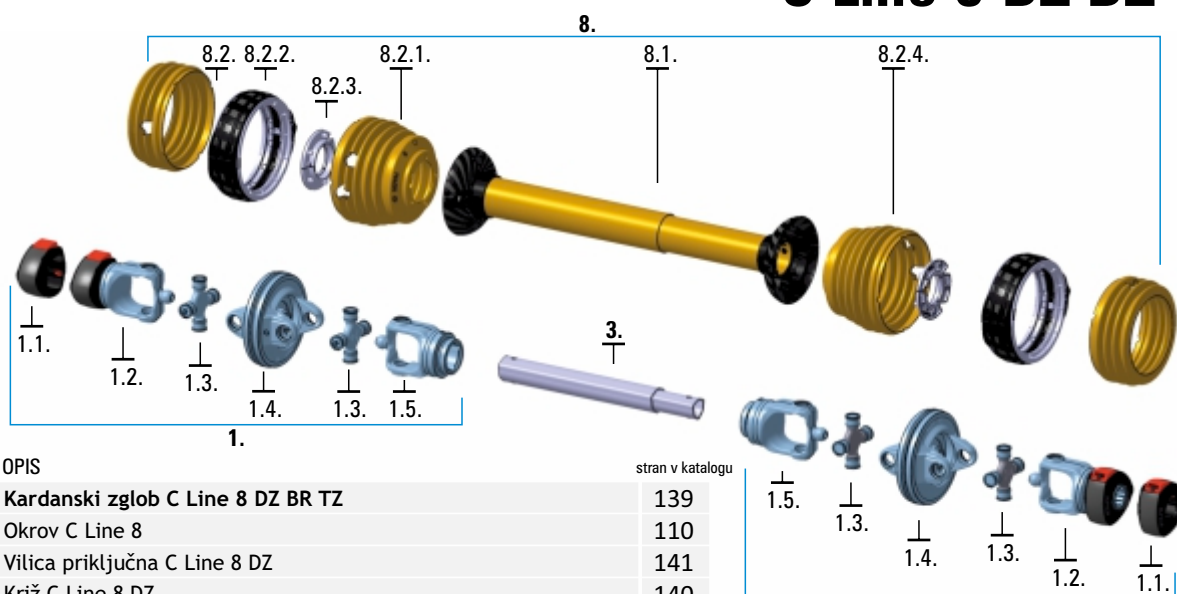

REZERVNI DELI ŠIROKOKOTNIH KARDANSKIH GREDI C Line 8 DZ DZ

ŠT.	OPIS	stran v katalogu
1.	Kardanski zglob C Line 8 DZ BR TZ	139
1.1.	Okrov C Line 8	110
1.2.	Vilica priključna C Line 8 DZ	141
1.3.	Križ C Line 8 DZ	140
1.4.	Vilica dvojna C Line 8 DZ	143
1.3.	Križ C Line 8 DZ	140
1.5.	Vilica cevna C Line 8 DZ	142
2.	Kardanski zglob C Line 8 DZ BR TN	139
1.1.	Okrov C Line 8	110
1.2.	Vilica priključna C Line 8 DZ	141
1.3.	Križ C Line 8 DZ	140
1.4.	Vilica dvojna C Line 8 DZ	143
1.3.	Križ C Line 8 DZ	140
2.1.	Vilica cevna C Line 8 DZ	142
3.	Cev kovinska C Line 8 DZ	146
8.	Zaščita C Line 8 DZ kpl	149
8.1.	Cev z ohišjem	155
8.2.	Zaščitna membrana C Line 8 DZ	156
8.2.1.	Zaščitna membrana C Line 8 DZ	156
8.2.2.	Zaščitni obroč C Line 8 DZ	157
8.2.3.	Ležaj DZ 8	158
8.2.4.	Zaščitna membrana 8 DZ	156
	Veriga Tip C Line	114