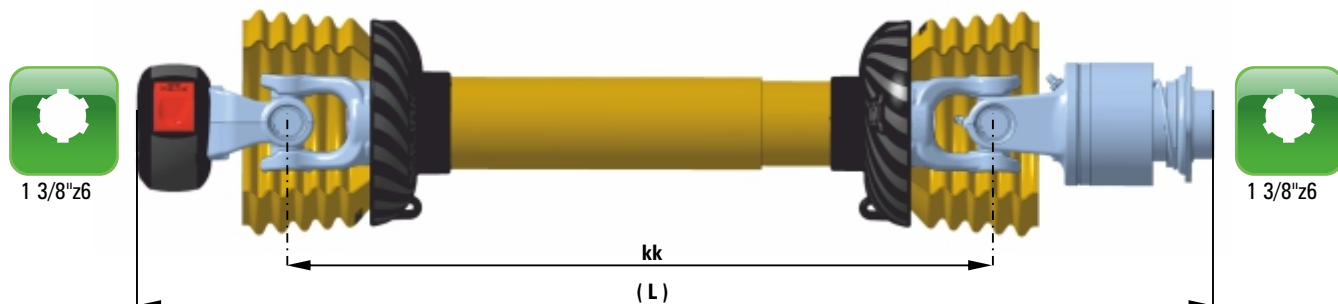

KARDANSKA GRED

C Line 2 PSL

ARTIKEL	OZNAKA	DELOVNA DOLŽINA KARDANSKE GREDI		EAN 13 črtna koda
		priporočena L	maksimalna L	
018929	C Line 2 PSL kk510 (760)	930	930	3831111096418
018930	C Line 2 PSL kk560 (810)	1000	1000	3831111096425
018931	C Line 2 PSL kk610 (860)	1080	1080	3831111096432
018932	C Line 2 PSL kk660 (910)	1150	1150	3831111096449
018933	C Line 2 PSL kk710 (960)	1230	1230	3831111096456
018934	C Line 2 PSL kk760 (1010)	1300	1300	3831111096463
018935	C Line 2 PSL kk810 (1060)	1380	1380	3831111096470
018936	C Line 2 PSL kk860 (1110)	1450	1450	3831111096487
018767	C Line 2 PSL kk910 (1160)	1530	1530	3831111095640
018937	C Line 2 PSL kk960 (1210)	1600	1600	3831111096494
018938	C Line 2 PSL kk1010 (1260)	1680	1680	3831111096500
018939	C Line 2 PSL kk1110 (1360)	1830	1830	3831111096517
018940	C Line 2 PSL kk1210 (1460)	1980	1980	3831111096524
018941	C Line 2 PSL kk1310 (1560)	2130	2130	3831111096531
018942	C Line 2 PSL kk1410 (1660)	2280	2280	3831111096548