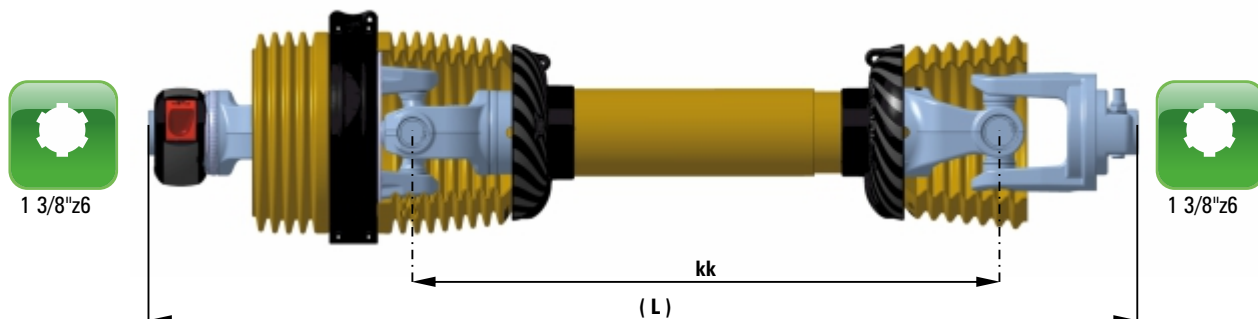

ŠIROKOKOTNA KARDANSKA GRED C Line 8 DZ ST 3000Nm

ARTIKEL	OZNAKA	DELOVNA DOLŽINA KARDANSKE GREDI		EAN 13 črtna koda
		priporočena L	maksimalna L	
024015	C Line 8 DZ ST 3000Nm kk710 (1140)	1365	1440	3838433008310
024013	C Line 8 DZ ST 3000Nm kk810 (1240)	1515	1607	3838433008303
024012	C Line 8 DZ ST 3000Nm kk910 (1340)	1665	1773	3838433008297
022913	C Line 8 DZ ST 3000Nm kk1010 (1440)	1815	1940	3838433007313
022914	C Line 8 DZ ST 3000Nm kk1210 (1640)	2115	2273	3838433007320
022915	C Line 8 DZ ST 3000Nm kk1410 (1840)	2415	2607	3838433007337