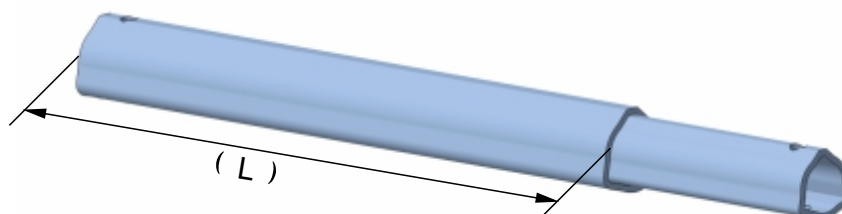

REZERVNI DELI ŠIROKOKOTNIH KARDANSKIH GREDI

KOVINSKA CEV C Line 6 DZ / KOMPL.

ARTIKEL	OPIS	EAN 13 CODE
006630R	6 kpl za kk710 (535)	3831111018502
006632R	6 kpl za kk810 (635)	3831111018526
006634R	6 kpl za kk910 (735)	3831111018540
006636R	6 kpl za kk1010 (830)	3831111018564
006638R	6 kpl za kk1210 (1030)	3831111018588
006640R	6 kpl za kk1410 (1230)	3831111018601