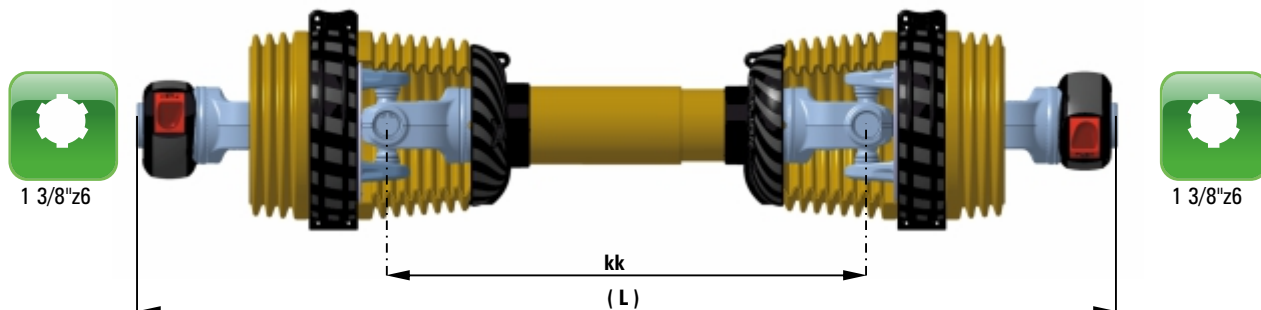

ŠIROKOKOTNA KARDANSKA GRED C Line 6 DZ DZ BR+

ARTIKEL	OZNAKA	DELOVNA DOLŽINA KARDANSKE GREDI		EAN 13 črtna koda	
		priporočena L	maksimalna L		
014875	C Line 6 DZ DZ BR+ kk710 (1230)	1478	1560	3831111061751	
014900	C Line 6 DZ DZ BR+ kk810 (1330)	1628	1727	3831111062000	
014925	C Line 6 DZ DZ BR+ kk910 (1430)	1778	1893	3831111062253	
014150	C Line 6 DZ DZ BR+ kk1010 (1530)	1928	2060	3831111054500	
014775	C Line 6 DZ DZ BR+ kk1210 (1730)	2228	2393	3831111060754	
014200	C Line 6 DZ DZ BR+ kk1410 (1930)	2528	2727	3831111055002