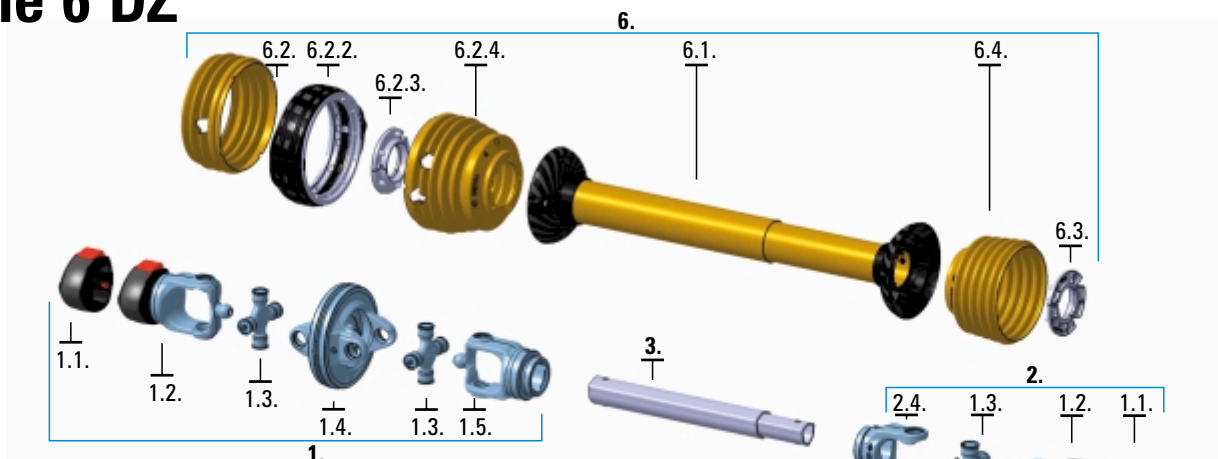

REZERVNI DELI ŠIROKOKOTNIH KARDANSKIH GREDI

C Line 6 DZ

ŠT. OPIS stran v katalogu

1.	Kardanski zglob C Line 6 DZ BR TZ	139
1.1.	Okrov C Line 6	110
1.2.	Vilica priključna C Line 6 DZ	141
1.3.	Križ C Line 6 DZ	140
1.4.	Vilica dvojna C Line 6 DZ	143
1.3.	Križ C Line 6 DZ	140
1.5.	Vilica cevna C Line 6 DZ	142
2.	Kardanski zglob C Line 6 BR TN	92
1.1.	Okrov C Line 6	110
2.1.	Vilica priključna C Line 6	96
2.2.	Križ C Line 6	95
2.3.	Vilica cevna C Line 6 TN	98
2.A.	Kardanski zglob C6 BR TN	92
2.2.1.	Vilica priključna C6	97
2.2.	Križ C Line 6	95
2.3.	Vilica cevna C Line 6 TN	98
2.B.	Kardanski zglob C Line 6 PS TN / C Line 6 PSL TN	92
2.2.2.	Sklopka C Line 6 PS / C Line 4 PSL	99
2.2.	Križ C Line 6	95
2.3.	Vilica cevna C Line 6 TN	98
2.C.	Kardanski zglob C Line 6 VS TN	92
2.2.3.	Sklopka C Line 6 VS	99
2.2.	Križ C Line 6	95
2.3.	Vilica cevna C Line 6 TN	98
2.D.	Kardanski zglob C Line 6 ST TN	92
2.2.4.	Sklopka C Line 6 ST	99
2.2.	Križ C Line 6	95
2.3.	Vilica cevna C Line 6 TN	98
2.E.	Kardanski zglob C Line 6 TS TN	92
2.2.5.	Sklopka C Line 6 TS	99
2.2.	Križ C Line 6	95
2.3.	Vilica cevna C Line 6 TN	98
3.	Cev kovinska C Line 6 DZ	145
6.	Zaščita C Line 6 DZ kpl	148
6.1.	Cev z ohišjem C Line 6	154
6.2.	Zaščitna membrana C Line 6 DZ	156
6.2.1.	Zaščitna membrana C Line 6 DZ	156
6.2.2.	Zaščitni obroč C Line 6 DZ	157
6.2.3.	Ležaj DZ 6	158
6.2.4.	Zaščitna membrana 6 DZ	156
6.3.	Ležaj C Line 6	114
6.4.	Zaščitna membrana C Line 6	114
	Veriga Tip C Line	114