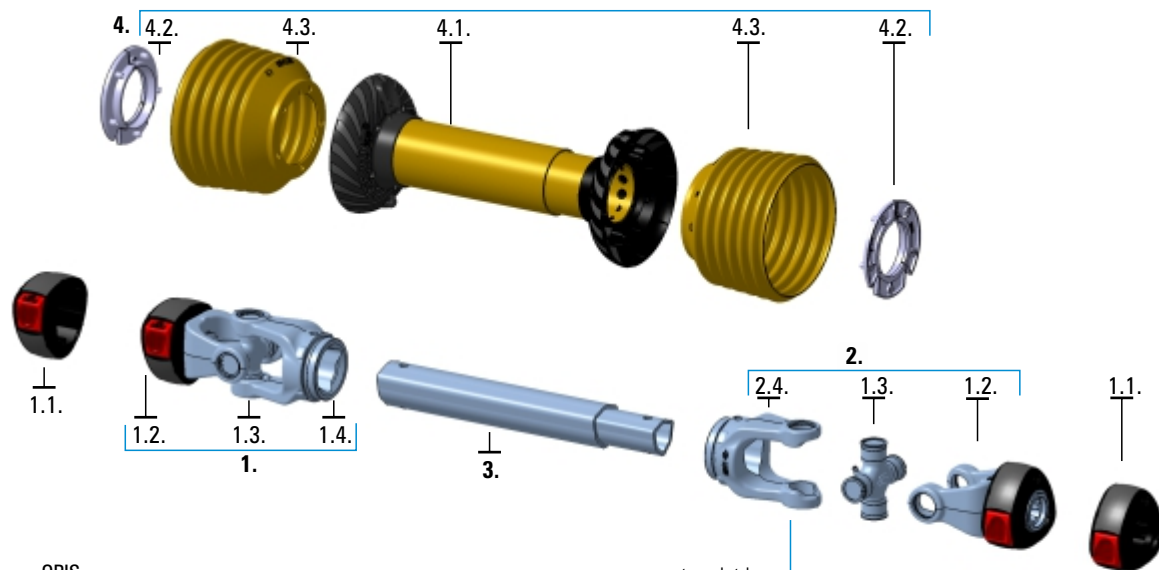

REZERVNI DELI C Line 6