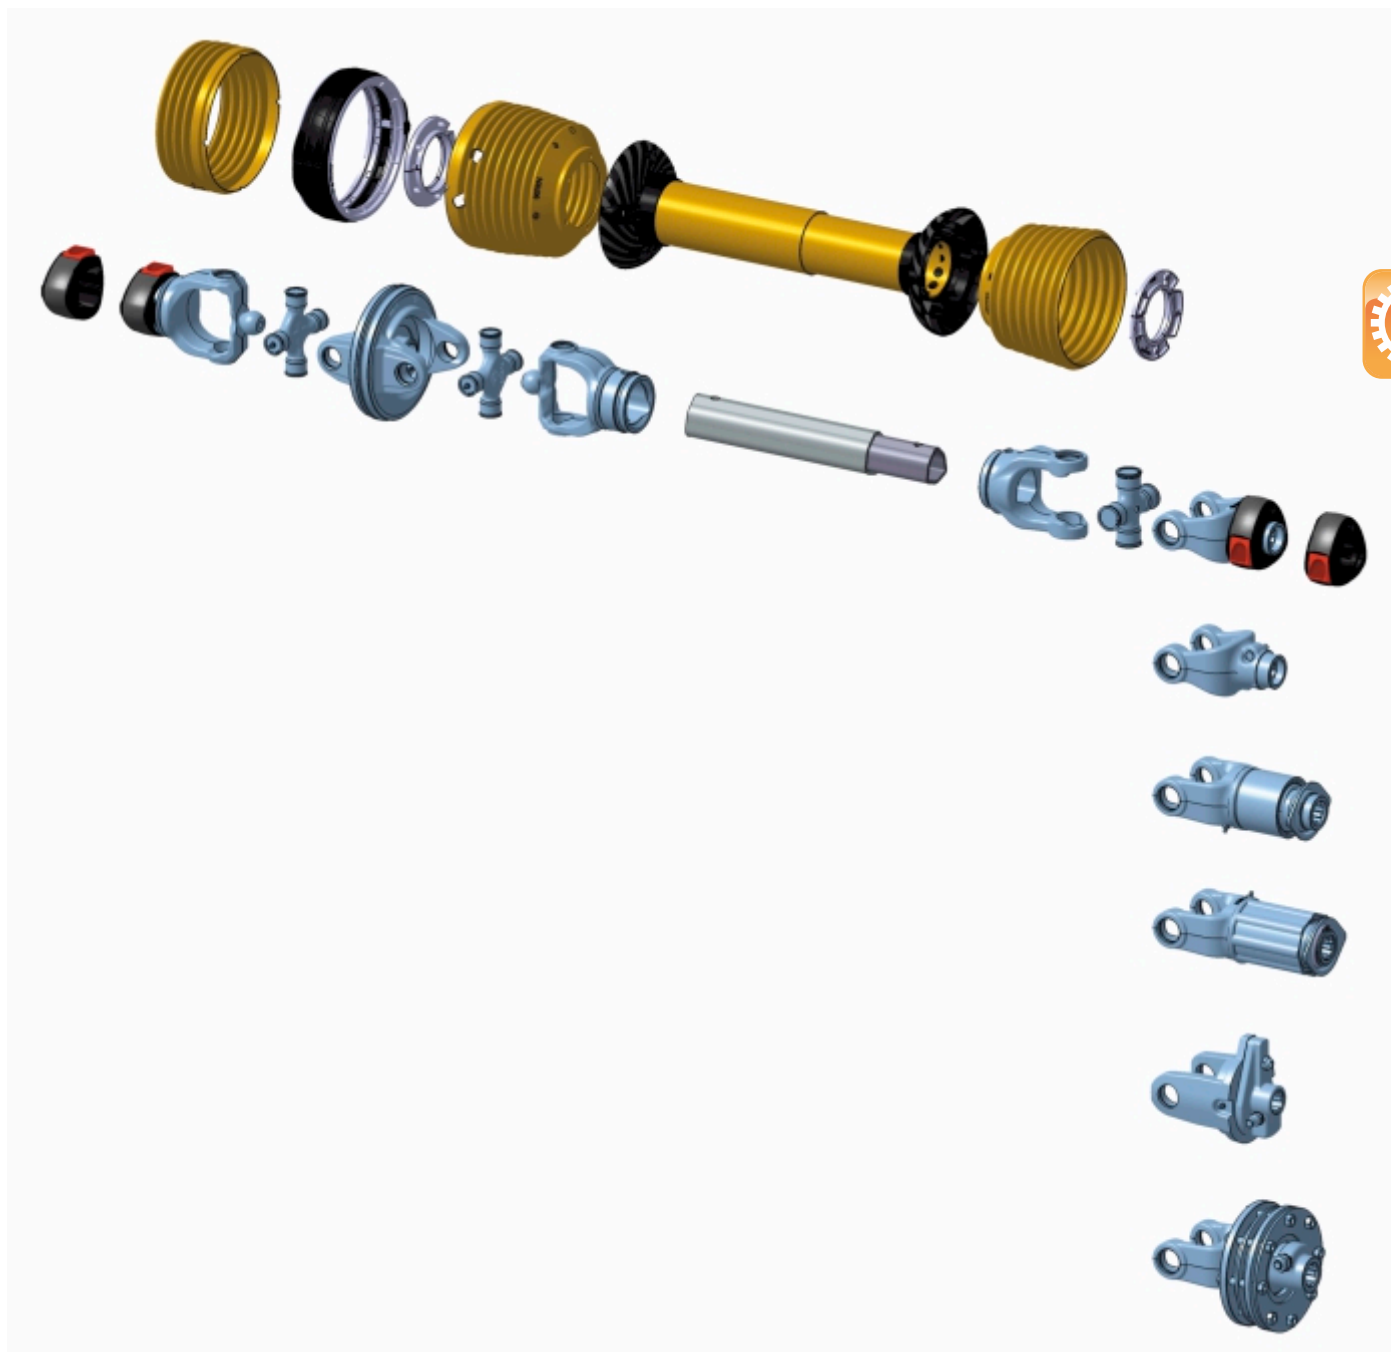

REZERVNI DELI

ŠIROKOKOTNE KARDANSKE GREDE