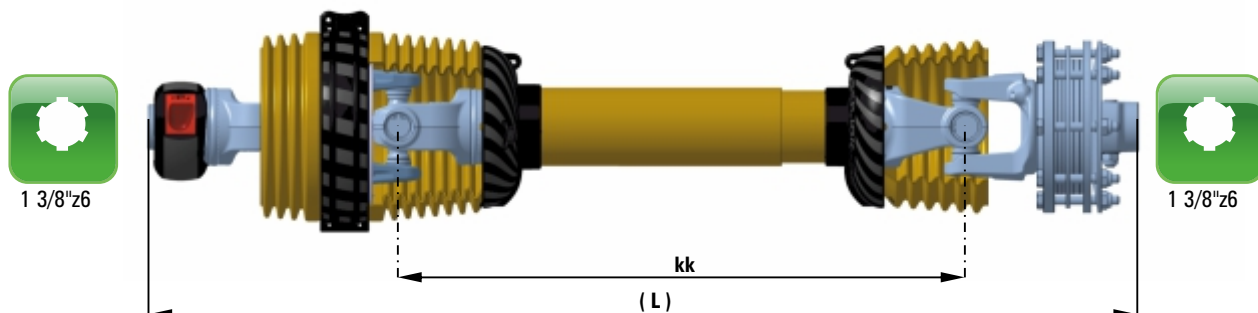

ŠIROKOKOTNA KARDANSKA GRED

C Line 6 DZ TS 1200Nm

ARTIKEL	OZNAKA	DELOVNA DOLŽINA KARDANSKE GREDI		EAN 13 črtna koda
		priporočena L	maksimalna L	
015675	C Line 6 DZ TS 1200Nm kk710 (1130)	1378	1460	3831111069757
015700	C Line 6 DZ TS 1200Nm kk810 (1230)	1528	1627	3831111070005
015725	C Line 6 DZ TS 1200Nm kk910 (1330)	1678	1793	3831111070258
015550	C Line 6 DZ TS 1200Nm kk1010 (1430)	1828	1960	3831111068507
015575	C Line 6 DZ TS 1200Nm kk1210 (1630)	2128	2293	3831111068750
015600	C Line 6 DZ TS 1200Nm kk1410 (1830)	2428	2627	3831111069009