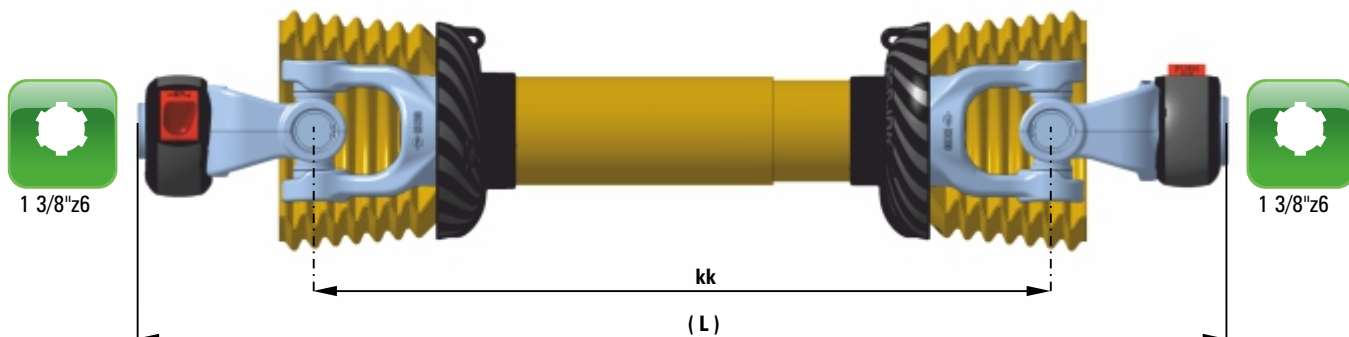

KARDANSKA GRED

C Line 8 BR+

ARTIKEL	OZNAKA	DELOVNA DOLŽINA KARDANSKE GREDI		EAN 13 črtna koda
		priporočena L	maksimalna L	
010706	C Line 8 BR+ kk660 (960)	1160	1220	3831111030283
010708	C Line 8 BR+ kk710 (1010)	1240	1320	3831111030313
010709	C Line 8 BR+ kk760 (1060)	1310	1420	3831111030320
010710	C Line 8 BR+ kk810 (1110)	1390	1520	3831111030337
010711	C Line 8 BR+ kk860 (1160)	1460	1610	3831111030344
010712	C Line 8 BR+ kk910 (1210)	1540	1700	3831111030351
010713	C Line 8 BR+ kk960 (1260)	1620	1790	3831111030368
010714	C Line 8 BR+ kk1010 (1310)	1690	1870	3831111030375
010715	C Line 8 BR+ kk1110 (1410)	1840	2050	3831111030382
010716	C Line 8 BR+ kk1210 (1510)	1990	2220	3831111030399
010717	C Line 8 BR+ kk1310 (1610)	2140	2400	3831111030405
010718	C Line 8 BR+ kk1410 (1710)	2290	2570	3831111030412