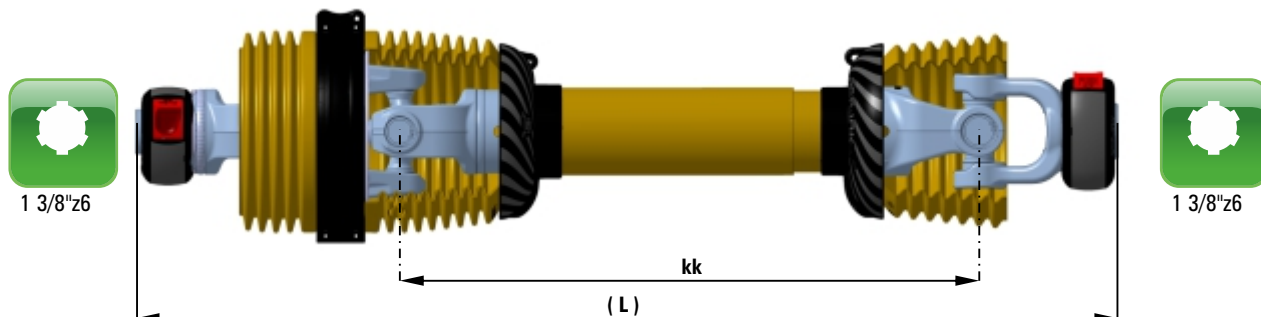

ŠIROKOKOTNA KARDANSKA GRED C Line 8 DZ BR+

ARTIKEL	OZNAKA	DELOVNA DOLŽINA KARDANSKE GREDI		EAN 13 črtna koda	
		priporočena L	maksimalna L		
016475	C Line 8 DZ BR+ kk710 (1140)	1365	1440	3831111077752	
016500	C Line 8 DZ BR+ kk810 (1240)	1515	1607	3831111078001	
016525	C Line 8 DZ BR+ kk910 (1340)	1665	1773	3831111078254	
016350	C Line 8 DZ BR+ kk1010 (1440)	1815	1940	3831111076502	
016375	C Line 8 DZ BR+ kk1210 (1640)	2115	2273	3831111076755	
016400	C Line 8 DZ BR+ kk1410 (1840)	2415	2607	3831111077004