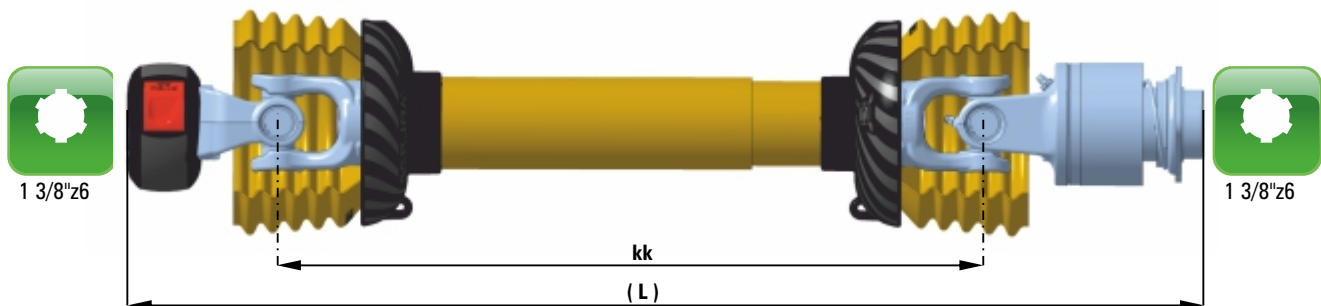

KARDANSKA GRED

C Line 2 VS 450Nm

ARTIKEL	OZNAKA	DELOVNA DOLŽINA KARDANSKE GREDE		EAN 13 črtna koda
		priporočena L	maksimalna L	
018943	C Line 2 VS 450Nm kk510 (760)	930	980	3831111096555
018944	C Line 2 VS 450Nm kk560 (810)	1000	1080	3831111096562
018945	C Line 2 VS 450Nm kk610 (860)	1080	1180	3831111096579
018946	C Line 2 VS 450Nm kk660 (910)	1150	1280	3831111096586
018947	C Line 2 VS 450Nm kk710 (960)	1230	1360	3831111096593
018948	C Line 2 VS 450Nm kk760 (1010)	1300	1450	3831111096609
018482	C Line 2 VS 450Nm kk810 (1060)	1380	1540	3831111094926
018951	C Line 2 VS 450Nm kk860 (1110)	1450	1630	3831111096616
018773	C Line 2 VS 450Nm kk910 (1160)	1530	1710	3831111095695
018952	C Line 2 VS 450Nm kk960 (1210)	1600	1800	3831111096623
018954	C Line 2 VS 450Nm kk1010 (1260)	1680	1890	3831111096630
018955	C Line 2 VS 450Nm kk1110 (1360)	1830	2060	3831111096647
018956	C Line 2 VS 450Nm kk1210 (1460)	1980	2240	3831111096654
018957	C Line 2 VS 450Nm kk1310 (1560)	2130	2410	3831111096661
018958	C Line 2 VS 450Nm kk1410 (1660)	2280	2590	3831111096678