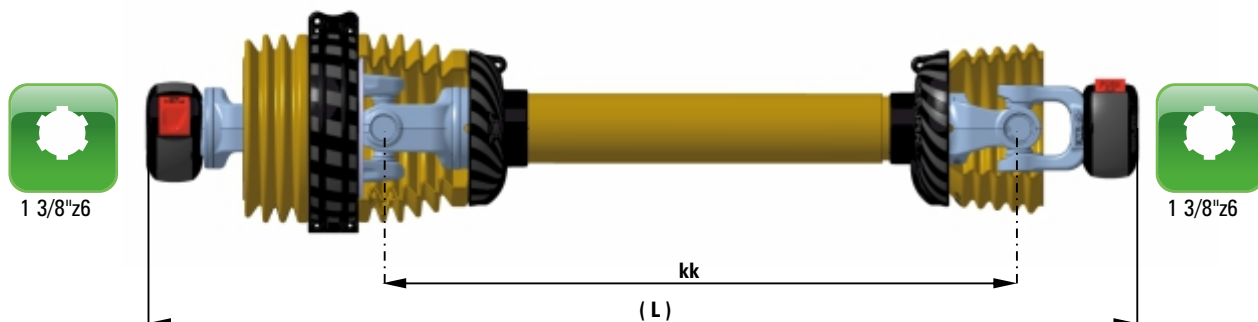

ŠIROKOKOTNA KARDANSKA GRED C Line 4 DZ BR+

ARTIKEL	OZNAKA	DELOVNA DOLŽINA KARDANSKE GREDI		EAN 13 črtna koda
		priporočena L	maksimalna L	
013007	C Line 4 DZ BR+ kk710 (1040)	1305	1393	3831111043078
013016	C Line 4 DZ BR+ kk810 (1140)	1455	1560	3831111043160
013025	C Line 4 DZ BR+ kk910 (1240)	1605	1727	3831111043252
012962	C Line 4 DZ BR+ kk1010 (1340)	1755	1893	3831111042620
012971	C Line 4 DZ BR+ kk1210 (1540)	2055	2227	3831111042712
012980	C Line 4 DZ BR+ kk1410 (1740)	2355	2560	3831111042804