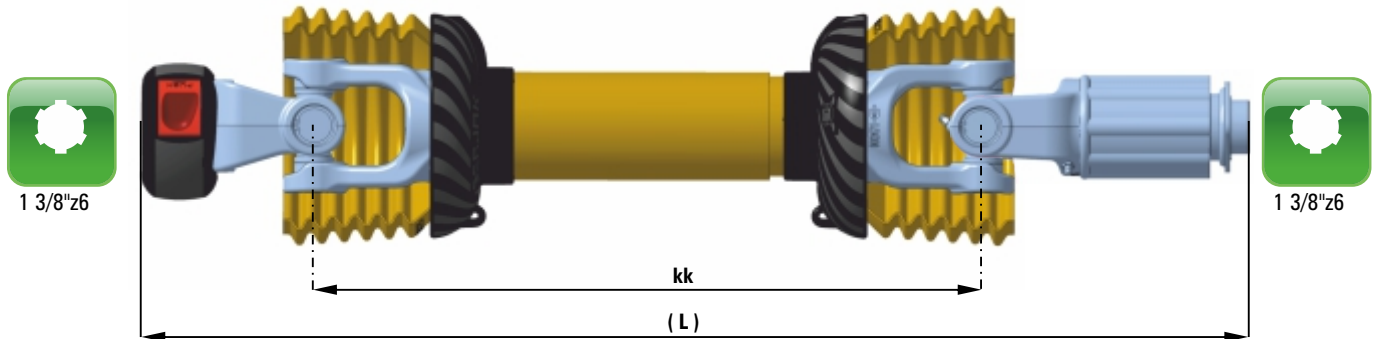

KARDANSKA GRED

C Line 6 VS1 1200Nm

ARTIKEL	OZNAKA	DELOVNA DOLŽINA KARDANSKE GREDI		EAN 13 črtna koda
		priporočena L	maksimalna L	
006845	C Line 6 VS1 1200Nm kk560 (890)	1063	1105	3831111018014
006846	C Line 6 VS1 1200Nm kk610 (940)	1138	1205	3831111018021
006847	C Line 6 VS1 1200Nm kk660 (990)	1213	1305	3831111018038
006848	C Line 6 VS1 1200Nm kk710 (1040)	1288	1405	3831111018045
006849	C Line 6 VS1 1200Nm kk760 (1090)	1363	1499	3831111018052
006850	C Line 6 VS1 1200Nm kk810 (1140)	1438	1586	3831111018069
006863	C Line 6 VS1 1200Nm kk860 (1190)	1513	1674	3831111018632
006866	C Line 6 VS1 1200Nm kk910 (1240)	1588	1761	3831111018663
006869	C Line 6 VS1 1200Nm kk960 (1290)	1663	1849	3831111018694
006871	C Line 6 VS1 1200Nm kk1010 (1340)	1738	1936	3831111018717
006874	C Line 6 VS1 1200Nm kk1110 (1440)	1863	2074	3831111018748
006877	C Line 6 VS1 1200Nm kk1210 (1540)	1988	2211	3831111018779
006880	C Line 6 VS1 1200Nm kk1310 (1640)	2113	2349	3831111018809
006884	C Line 6 VS1 1200Nm kk1410 (1740)	2238	2486	3831111018847