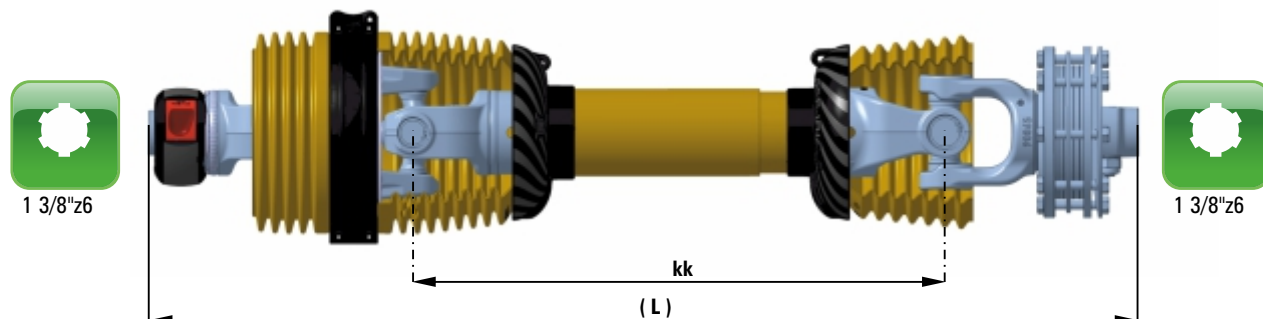

ŠIROKOKOTNA KARDANSKA GRED C Line 8 DZ TS 2600Nm

ARTIKEL	OZNAKA	DELOVNA DOLŽINA KARDANSKE GREDI		EAN 13 črtna koda	
		priporočena L	maksimalna L		
018075	C Line 8 DZ TS 2600Nm kk710 (1170)	1395	1470	3831111093752	
018100	C Line 8 DZ TS 2600Nm kk810 (1270)	1545	1637	3831111094001	
018125	C Line 8 DZ TS 2600Nm kk910 (1370)	1695	1803	3831111094254	
017950	C Line 8 DZ TS 2600Nm kk1010 (1470)	1845	1970	3831111092502	
017975	C Line 8 DZ TS 2600Nm kk1210 (1670)	2145	2303	3831111092755	
018000	C Line 8 DZ TS 2600Nm kk1410 (1870)	2445	2637	3831111093004