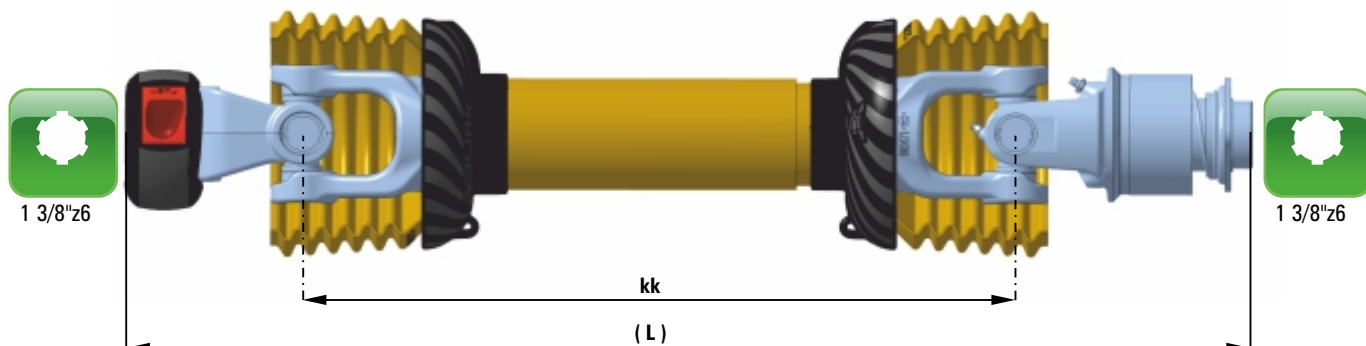

KARDANSKA GRED C Line 6 PS

PS
52 kW

6

25°

max.
1000
RPM

ARTIKEL	OZNAKA	DELOVNA DOLŽINA KARDANSKE GREDI		EAN 13 črtna koda
		priporočena L	maksimalna L	
006835	C Line 6 PS kk560 (860)	1033	1075	3831111017901
006836	C Line 6 PS kk610 (910)	1108	1175	3831111017918
006837	C Line 6 PS kk660 (960)	1183	1275	3831111017925
006839	C Line 6 PS kk710 (1010)	1258	1375	3831111017949
006851	C Line 6 PS kk760 (1060)	1333	1469	3831111018076
006852	C Line 6 PS kk810 (1110)	1408	1556	3831111018083
006853	C Line 6 PS kk860 (1160)	1483	1644	3831111018090
006854	C Line 6 PS kk910 (1210)	1558	1731	3831111018106
006855	C Line 6 PS kk960 (1260)	1633	1819	3831111018113
006856	C Line 6 PS kk1010 (1310)	1708	1906	3831111018120
006857	C Line 6 PS kk1110 (1410)	1833	2044	3831111018137
006859	C Line 6 PS kk1210 (1510)	1958	2181	3831111018151
006860	C Line 6 PS kk1310 (1610)	2083	2319	3831111018168
006861	C Line 6 PS kk1410 (1710)	2208	2456	3831111018618