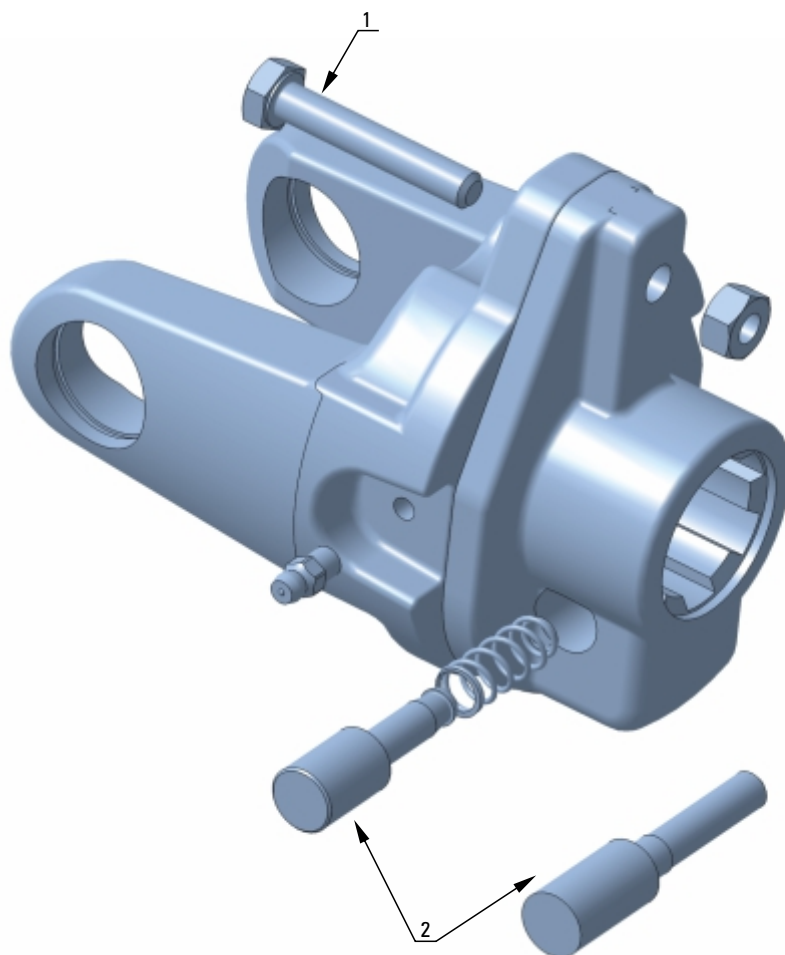

REZERVNI DELI DELI SKLOPKE C Line ST

1 3/8"z6

1 3/8"z21

1 3/4"z6

1 3/8"z20

KOMPONENTE

ARTIKEL OPIS

1	007020R	Vijak strižni C Line ST M6x40, 8.8	
1	007021R	Vijak strižni C Line ST M8x45, 8.8	
1	007022R	Vijak strižni C Line ST M10x50, 8.8	
2	006330R	Vijak varnostni 1 3/8"z6-z21	1 3/8"z6 1 3/8"z21
2	003907R	Vijak varnostni 1 3/4"z6-z20	1 3/4"z6 1 3/4"z20

EAN 13 črtna koda

3831111020307

3831111020314

3831111020321

3831111015075

3831111008763