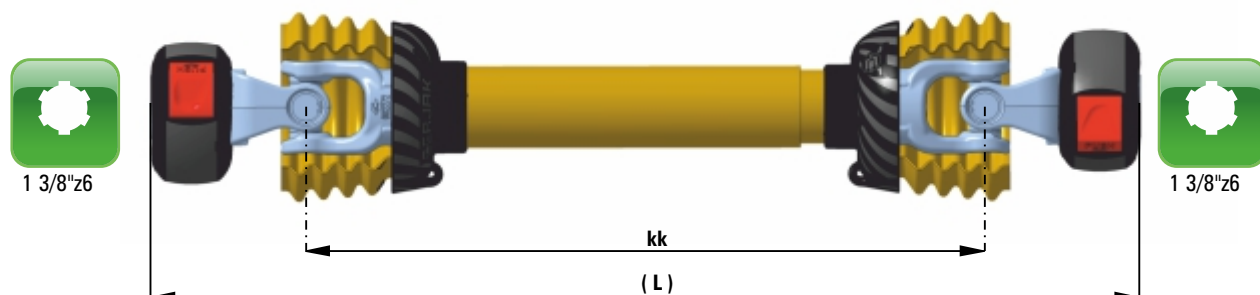

KARDANSKA GRED

C Line 1 BR+

ARTIKEL	OZNAKA	DELOVNA DOLŽINA KARDANSKE GREDI		EAN 13 črtna koda
		priporočena L	maksimalna L	
007168	C Line 1 BR+ kk510 (720)	903	950	3831111020918
007170	C Line 1 BR+ kk560 (770)	978	1050	3831111020932
007171	C Line 1 BR+ kk610 (820)	1053	1150	3831111020949
007172	C Line 1 BR+ kk660 (870)	1128	1250	3831111020956
007173	C Line 1 BR+ kk710 (920)	1203	1344	3831111020963
007174	C Line 1 BR+ kk760 (970)	1278	1431	3831111020970
007175	C Line 1 BR+ kk810 (1020)	1353	1519	3831111020987
007176	C Line 1 BR+ kk860 (1070)	1428	1606	3831111020994
007177	C Line 1 BR+ kk910 (1120)	1503	1694	3831111021007
007178	C Line 1 BR+ kk960 (1170)	1578	1781	3831111021014
007179	C Line 1 BR+ kk1010 (1220)	1653	1869	3831111021021
007180	C Line 1 BR+ kk1110 (1320)	1803	2044	3831111021038
007181	C Line 1 BR+ kk1210 (1420)	1953	2219	3831111021045
007182	C Line 1 BR+ kk1310 (1520)	2103	2394	3831111021052
007183	C Line 1 BR+ kk1410 (1620)	2253	2569	3831111021069