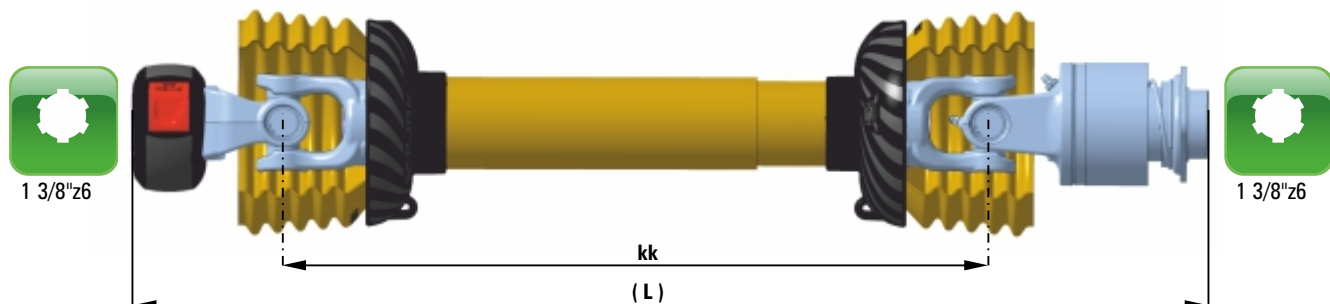

KARDANSKA GRED

C Line 2 VS 600Nm

ARTIKEL	OZNAKA	DELOVNA DOLŽINA KARDANSKE GREDI		EAN 13 črtna koda
		priporočena L	maksimalna L	
018959	C Line 2 VS 600Nm kk510 (760)	965	1000	3831111096685
018960	C Line 2 VS 600Nm kk560 (810)	1040	1100	3831111096692
018961	C Line 2 VS 600Nm kk610 (860)	1115	1200	3831111096708
018962	C Line 2 VS 600Nm kk660 (910)	1190	1300	3831111096715
018963	C Line 2 VS 600Nm kk710 (960)	1265	1398	3831111096722
018965	C Line 2 VS 600Nm kk760 (1010)	1340	1485	3831111096739
018966	C Line 2 VS 600Nm kk810 (1060)	1415	1573	3831111096746
018967	C Line 2 VS 600Nm kk860 (1110)	1490	1660	3831111096753
018774	C Line 2 VS 600Nm kk910 (1160)	1565	1748	3831111095701
018968	C Line 2 VS 600Nm kk960 (1210)	1640	1835	3831111096760
018969	C Line 2 VS 600Nm kk1010 (1260)	1715	1923	3831111096777
018970	C Line 2 VS 600Nm kk1110 (1360)	1840	1990	3831111096784
018971	C Line 2 VS 600Nm kk1210 (1460)	1990	2235	3831111096791
018972	C Line 2 VS 600Nm kk1310 (1560)	2140	2410	3831111096807
018973	C Line 2 VS 600Nm kk1410 (1660)	2290	2585	3831111096814