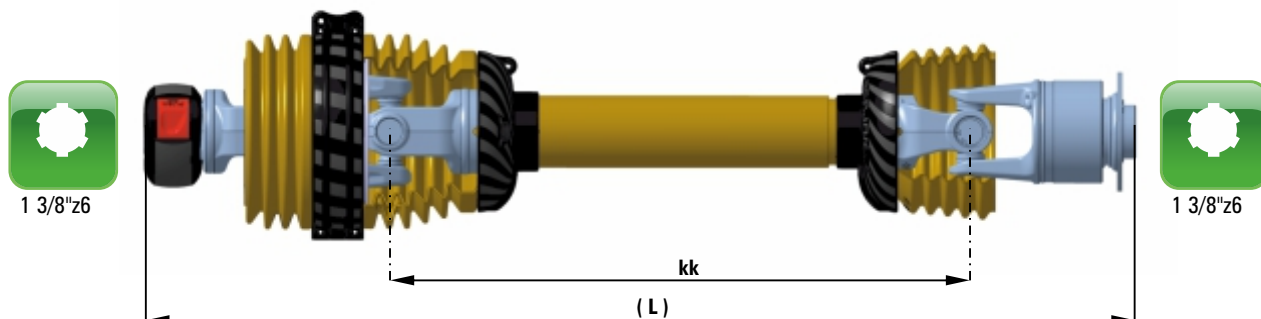

ŠIROKOKOTNA KARDANSKA GRED C Line 4 DZ VS 900Nm

ARTIKEL	OZNAKA	DELOVNA DOLŽINA KARDANSKE GREDI		EAN 13 črtna koda
		priporočena L	maksimalna L	
013723	C Line 4 DZ VS 900Nm kk710 (1100)	1365	1453	3831111050236
013732	C Line 4 DZ VS 900Nm kk810 (1200)	1515	1620	3831111050328
013741	C Line 4 DZ VS 900Nm kk910 (1300)	1665	1787	3831111050410
013678	C Line 4 DZ VS 900Nm kk1010 (1400)	1815	1953	3831111049780
013687	C Line 4 DZ VS 900Nm kk1210 (1600)	2115	2287	3831111049872
013696	C Line 4 DZ VS 900Nm kk1410 (1800)	2415	2620	3831111049964