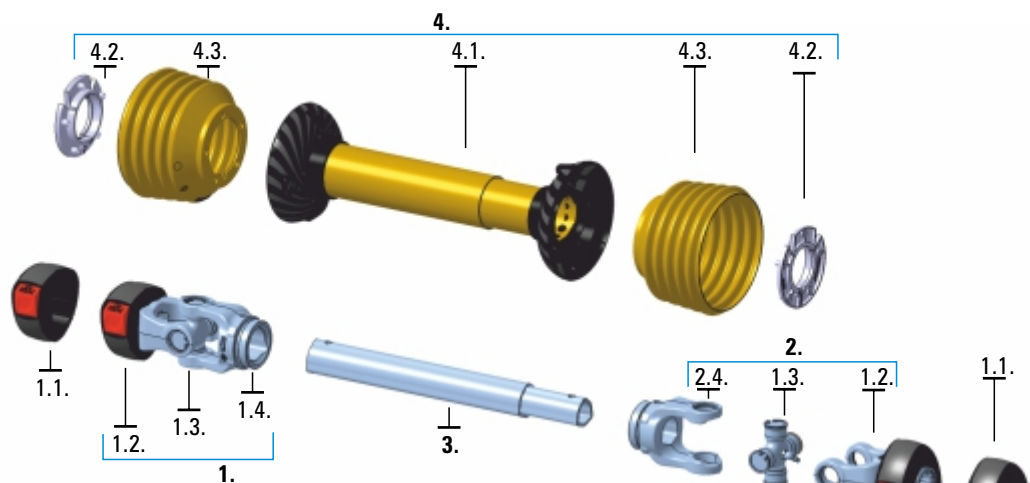

REZERVNI DELI C Line 4