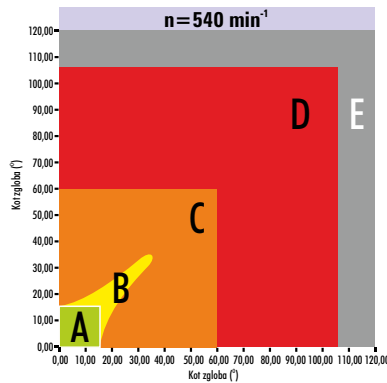

Izračun momenta:

$$M \text{ (Nm)} = \frac{P \text{ (kW)} \times 9553}{n \text{ (min}^{-1}\text{)}}$$

Pri izbiri velikosti kardanske gredi tipa BR, BR+, PS, PSL upoštevajte, da izračunani moment ne presega maksimalnega momenta glede na velikost, zapisano v **tabeli 1**.

Velikost	540 min⁻¹			1000 min⁻¹		
	M (Nm)	P (kW)	(HP) KS	M (Nm)	P (kW)	(HP) KS
1	250	14	(19)	200	21	(28)
2	390	22	(30)	315	33	(45)
4	530	30	(40)	430	45	(61)
6	920	52	(70)	745	78	(106)
8	1500	85	(115)	1220	128	(174)

Tabela 1: Velikost, vrtilna frekvenca, moment, moč

2. IZBIRA ENOJNEGA ALI ŠIROKOKOTNEGA ZGLOBA

Kardanska gred omogoča prenos vrtilnega momenta med dvema gredema. Priporočljivi kot delovanja kardanske gredi z enojnima zgloboma znaša 25 stopinj. Kardanska gred z enojnima zgloboma se lahko vrti tudi pri kotu do 40 stopinj, vendar sme prenašati 40 % nazivnega momenta kardanske gredi. Kardanska gred s širokokotnima zgloboma lahko deluje do kota 80 stopinj, če kot presežemo, povzročimo lom kardanskega zgloba oziroma kardanske gredi. Pri kardanski gredi s širokokotnim in enojnim zglobom je potrebno paziti, da kot enojnega zgloba ne preseže 15 stopinj pri 540 obratih na minuto ali 7 stopinj pri 1000 obratih na minuto.

**PRIPOROČLJIVI KOTI DELOVANJA
KARDANSKE GREDI /
KARDANSKE GREDI OBLIKE
BR, BR+, PS, VS, TS**