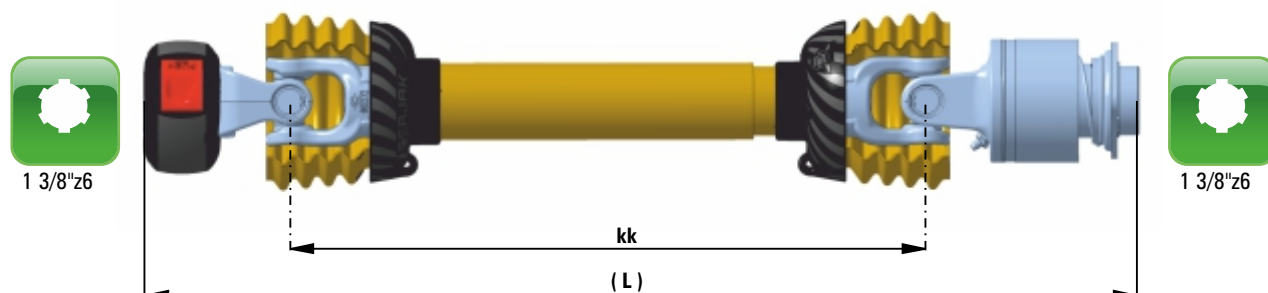

KARDANSKA GRED

C Line 1 PS

ARTIKEL	OZNAKA	DELOVNA DOLŽINA KARDANSKE GREDI		EAN 13 črtna koda
		priporočena L	maksimalna L	
006858	C Line 1 PS kk510 (760)	943	990	3831111018144
006873	C Line 1 PS kk560 (810)	1018	1090	3831111018731
006875	C Line 1 PS kk610 (860)	1093	1190	3831111018755
006879	C Line 1 PS kk660 (910)	1168	1290	3831111018793
006882	C Line 1 PS kk710 (960)	1243	1384	3831111018823
006886	C Line 1 PS kk760 (1010)	1318	1471	3831111018861
006889	C Line 1 PS kk810 (1060)	1393	1559	3831111018892
006890	C Line 1 PS kk860 (1110)	1468	1646	3831111018908
006891	C Line 1 PS kk910 (1160)	1543	1734	3831111019905
006894	C Line 1 PS kk960 (1210)	1618	1821	3831111018939
006895	C Line 1 PS kk1010 (1260)	1693	1909	3831111018946
006897	C Line 1 PS kk1110 (1360)	1843	2084	3831111018953
006899	C Line 1 PS kk1210 (1460)	1993	2259	3831111018977
006902	C Line 1 PS kk1310 (1560)	2143	2434	3831111019004
006905	C Line 1 PS kk1410 (1660)	2293	2609	3831111019035