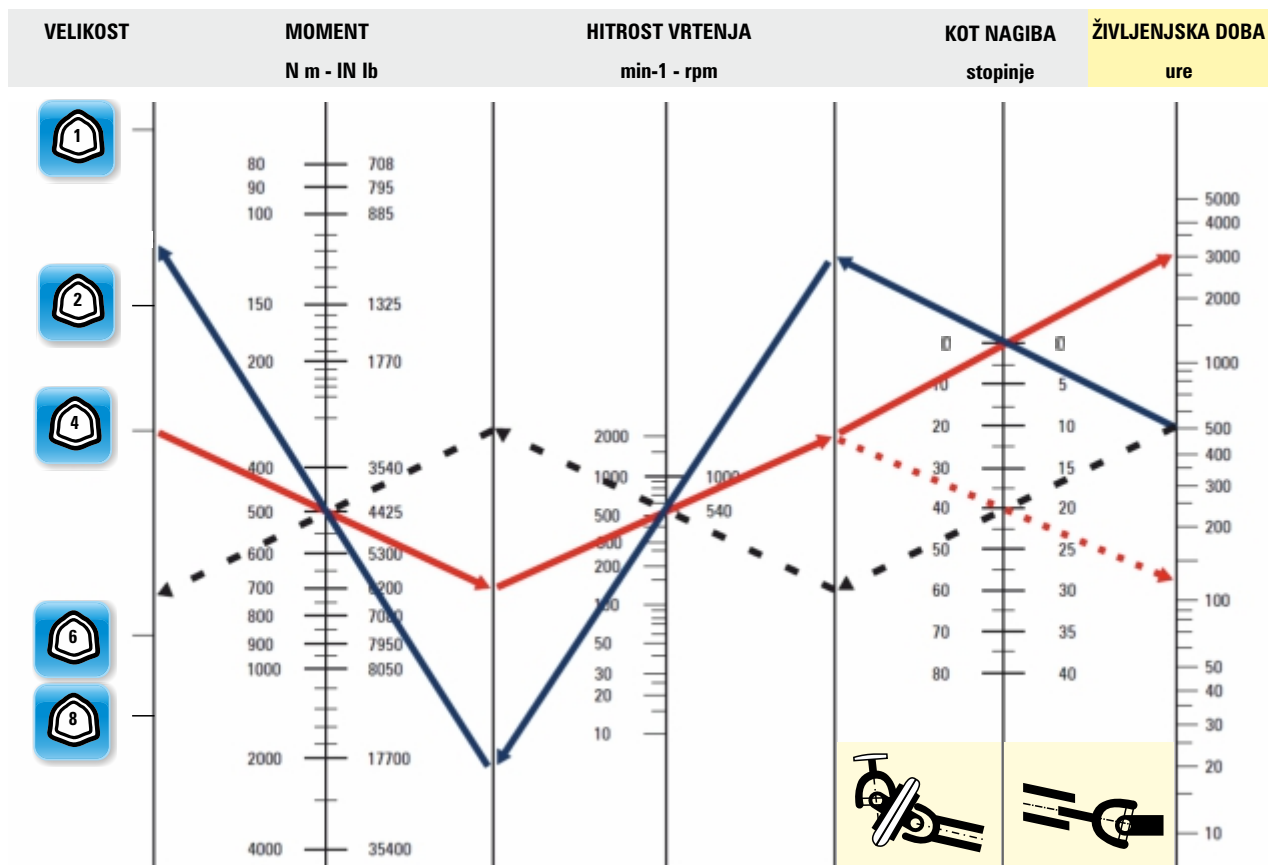

POVPREČNA ŽIVLJENJSKA DOBA

Vzdržljivost kardanske gredi je običajno povezana z življenjsko dobo ležajev kardanskega zgloba, ki je odvisna od momenta, hitrosti vrtenja in kota, pod katerim deluje.

Spodnji graf prikazuje princip, po katerem lahko definiramo:

1. Velikost kardanske gredi (glede na pričakovano življenjsko dobo, kot delovanja, hitrost vrtenja in moment)
2. Življenjsko dobo kardanske gredi (glede na velikost, moment, hitrost vrtenja in kot delovanja)

Primer 1: ←

Življenjska doba (ur)	500	500
Kot delovanja	(0 stopinj)	(20 stopinj)
Hitrost vrtenja	540 min⁻¹	540 min⁻¹
Moment	500 Nm	500 Nm
Ustrezna velikost kardanske gredi		

Primer 2: →

Velikost		
Moment	500 Nm	500 Nm
Hitrost vrtenja	540 min⁻¹	540 min⁻¹
Kot delovanja	(0 stopinj)	(20 stopinj)
Življenjska doba (ur)	3000	130