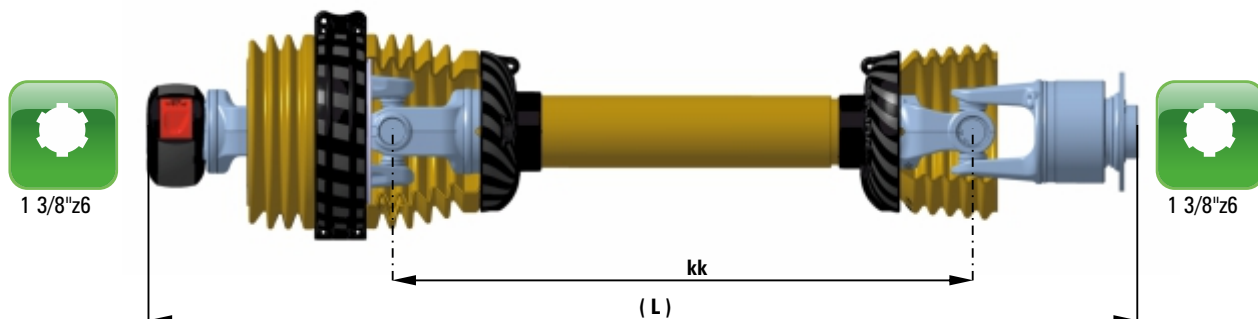

ŠIROKOKOTNA KARDANSKA GRED C Line 4 DZ VS 600Nm

ARTIKEL	OZNAKA	DELOVNA DOLŽINA KARDANSKE GREDI		EAN 13 črtna koda
		priporočena L	maksimalna L	
013651	C Line 4 DZ VS 600Nm kk710 (1080)	1345	1433	3831111049513
013660	C Line 4 DZ VS 600Nm kk810 (1180)	1495	1600	3831111049605
013669	C Line 4 DZ VS 600Nm kk910 (1280)	1645	1767	3831111049698
013606	C Line 4 DZ VS 600Nm kk1010 (1380)	1795	1933	3831111049063
013615	C Line 4 DZ VS 600Nm kk1210 (1580)	2095	2267	3831111049155
013624	C Line 4 DZ VS 600Nm kk1410 (1780)	2395	2600	3831111049247