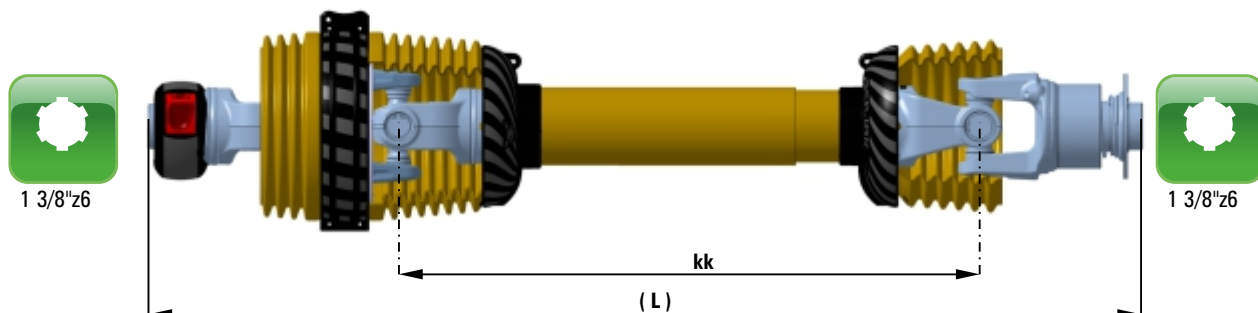

ŠIROKOKOTNA KARDANSKA GRED C Line 6 DZ PS

PS
52 kW

6

0° 30°

max.
1000
RPM

ARTIKEL	OZNAKA	DELOVNA DOLŽINA KARDANSKE GREDI		EAN 13 črtna koda
		priporočena L	maksimalna L	
015475	C Line 6 DZ PS kk710 (1140)	1388	1470	3831111067753
015500	C Line 6 DZ PS kk810 (1240)	1538	1637	3831111068002
015525	C Line 6 DZ PS kk910 (1340)	1688	1803	3831111068255
015350	C Line 6 DZ PS kk1010 (1440)	1838	1970	3831111066503
015375	C Line 6 DZ PS kk1210 (1640)	2138	2303	3831111066756
015400	C Line 6 DZ PS kk1410 (1840)	2438	2637	3831111067005