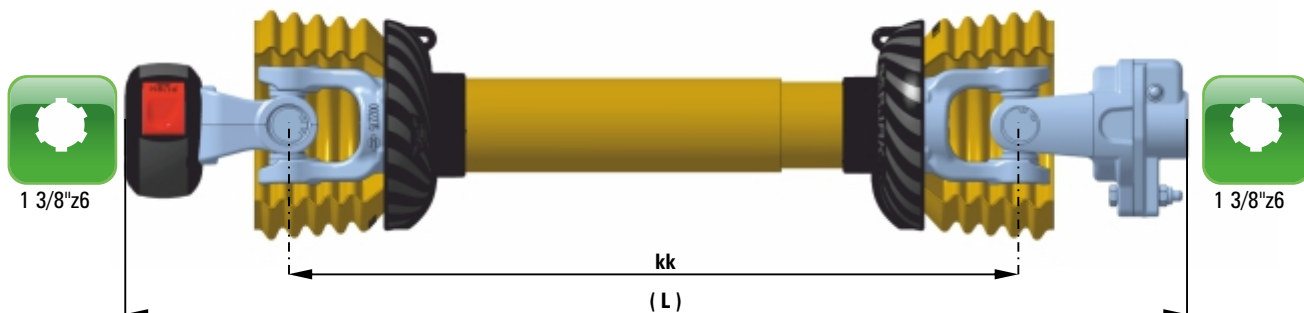

KARDANSKA GRED

C Line 4 ST 1700Nm

ARTIKEL	OZNAKA	DELOVNA DOLŽINA KARDANSKE GREDI		EAN 13 črtna koda
		priporočena L	maksimalna L	
006778	C Line 4 ST 1700Nm kk510 (740)	905	940	3831111017352
006779	C Line 4 ST 1700Nm kk560 (790)	980	1040	3831111017369
006780	C Line 4 ST 1700Nm kk610 (840)	1055	1140	3831111017376
006781	C Line 4 ST 1700Nm kk660 (890)	1130	1240	3831111017383
006783	C Line 4 ST 1700Nm kk710 (940)	1205	1338	3831111017413
006784	C Line 4 ST 1700Nm kk760 (990)	1280	1425	3831111017420
006785	C Line 4 ST 1700Nm kk810 (1040)	1355	1513	3831111017437
006787	C Line 4 ST 1700Nm kk860 (1090)	1430	1600	3831111017444
006788	C Line 4 ST 1700Nm kk910 (1140)	1505	1688	3831111017451
006789	C Line 4 ST 1700Nm kk960 (1190)	1580	1775	3831111017468
006790	C Line 4 ST 1700Nm kk1010 (1240)	1655	1863	3831111017475
006791	C Line 4 ST 1700Nm kk1110 (1340)	1780	1930	3831111017482
006792	C Line 4 ST 1700Nm kk1210 (1440)	1930	2175	3831111017499
006794	C Line 4 ST 1700Nm kk1310 (1540)	2080	2350	3831111017505
006796	C Line 4 ST 1700Nm kk1410 (1640)	2230	2525	3831111017512