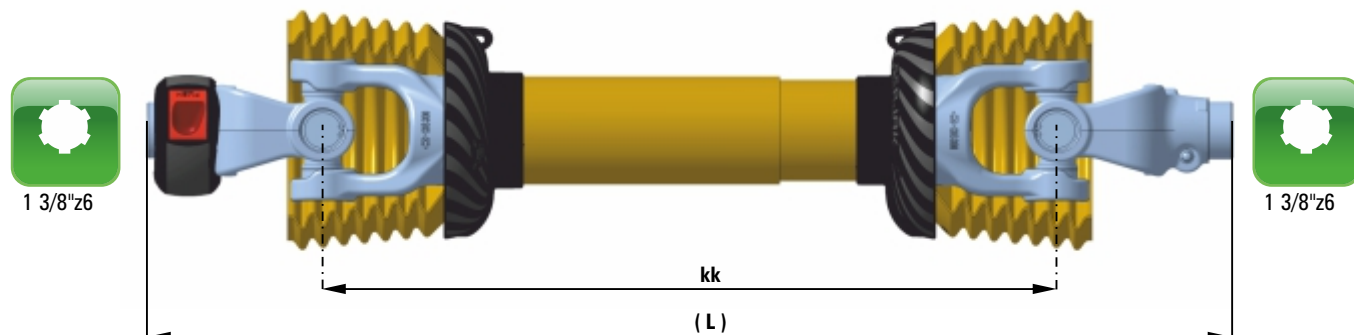

KARDANSKA GRED

C Line 8 BR

ARTIKEL	OZNAKA	DELOVNA DOLŽINA KARDANSKE GREDI		EAN 13 črtna koda
		priporočena L	maksimalna L	
010602	C Line 8 BR kk660 (960)	1160	1220	3831111029416
010603	C Line 8 BR kk710 (1010)	1240	1320	3831111029423
010604	C Line 8 BR kk760 (1060)	1310	1420	3831111029430
010605	C Line 8 BR kk810 (1110)	1390	1520	3831111029447
009840	C Line 8 BR kk860 (1160)	1460	1610	3831111033864
008106	C Line 8 BR kk910 (1210)	1540	1700	3831111029393
010606	C Line 8 BR kk960 (1260)	1620	1790	3831111029454
010607	C Line 8 BR kk1010 (1310)	1690	1870	3831111029461
010608	C Line 8 BR kk1110 (1410)	1840	2050	3831111029478
010609	C Line 8 BR kk1210 (1510)	1990	2220	3831111029485
010610	C Line 8 BR kk1310 (1610)	2140	2400	3831111029492
010611	C Line 8 BR kk1410 (1710)	2290	2570	3831111029508