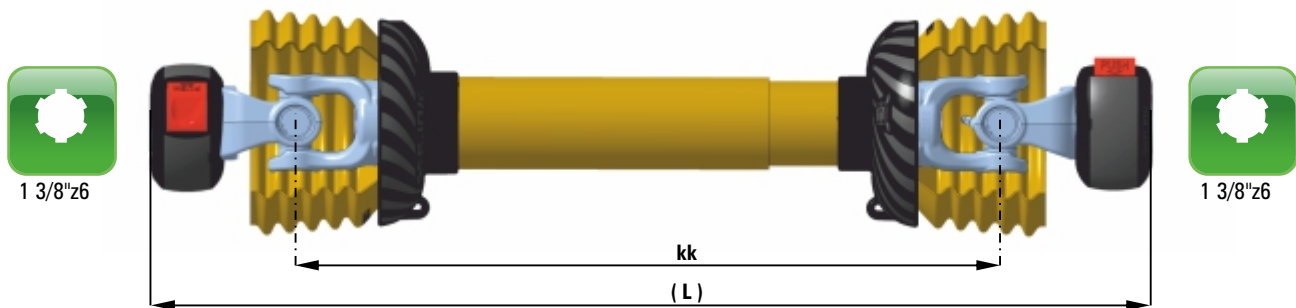

KARDANSKA GRED

C Line 2 BR+

ARTIKEL	OZNAKA	DELOVNA DOLŽINA KARDANSKE GREDI		EAN 13 črtna koda
		priporočena L	maksimalna L	
018901	C Line 2 BR+ kk510 (730)	900	950	3831111096135
018902	C Line 2 BR+ kk560 (780)	970	1050	3831111096142
018904	C Line 2 BR+ kk610 (830)	1050	1150	3831111096166
018903	C Line 2 BR+ kk660 (880)	1120	1250	3831111096159
018740	C Line 2 BR+ kk710 (930)	1200	1330	3831111095527
018905	C Line 2 BR+ kk760 (980)	1270	1420	3831111096173
018906	C Line 2 BR+ kk810 (1030)	1350	1510	3831111096180
018907	C Line 2 BR+ kk860 (1080)	1420	1600	3831111096197
018908	C Line 2 BR+ kk910 (1130)	1500	1680	3831111096203
018909	C Line 2 BR+ kk960 (1180)	1570	1770	3831111096210
018910	C Line 2 BR+ kk1010 (1230)	1650	1860	3831111096227
018911	C Line 2 BR+ kk1110 (1330)	1800	2030	3831111096234
018912	C Line 2 BR+ kk1210 (1430)	1950	2210	3831111096241
018913	C Line 2 BR+ kk1310 (1530)	2100	2380	3831111096258
018914	C Line 2 BR+ kk1410 (1630)	2250	2560	3831111096265