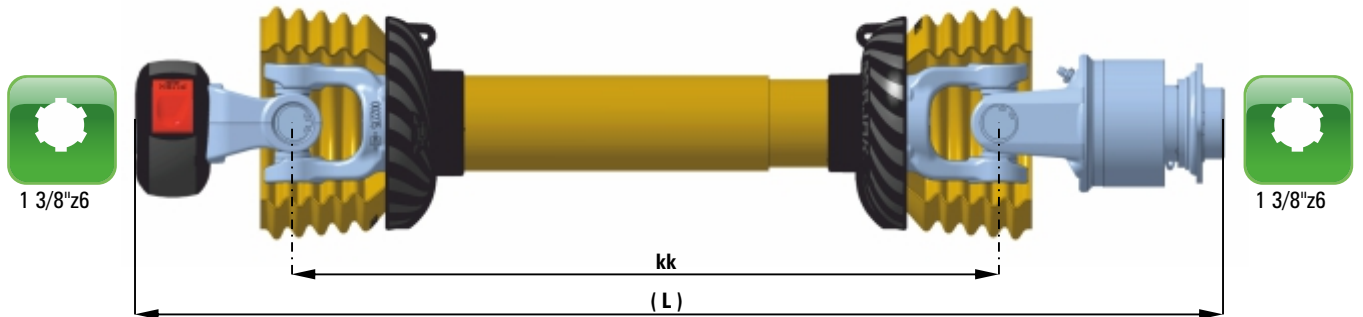

KARDANSKA GRED

C Line 4 PSL

ARTIKEL	OZNAKA	DELOVNA DOLŽINA KARDANSKE GREDE		EAN 13 črtna koda
		priporočena L	maksimalna L	
006712	C Line 4 PSL kk510 (790)	955	990	3831111016683
006713	C Line 4 PSL kk560 (840)	1030	1090	3831111016690
006714	C Line 4 PSL kk610 (890)	1105	1190	3831111016706
006715	C Line 4 PSL kk660 (940)	1180	1290	3831111016713
006716	C Line 4 PSL kk710 (990)	1255	1388	3831111016720
006717	C Line 4 PSL kk760 (1040)	1330	1475	3831111016737
006718	C Line 4 PSL kk810 (1090)	1405	1563	3831111016744
006719	C Line 4 PSL kk860 (1140)	1480	1650	3831111016751
006720	C Line 4 PSL kk910 (1190)	1555	1738	3831111016768
006721	C Line 4 PSL kk960 (1240)	1630	1825	3831111016775
006722	C Line 4 PSL kk1010 (1290)	1705	1913	3831111016782
006723	C Line 4 PSL kk1110 (1390)	1830	1980	3831111016799
006724	C Line 4 PSL kk1210 (1490)	1980	2225	3831111016805
006725	C Line 4 PSL kk1310 (1590)	2130	2400	3831111016812
006726	C Line 4 PSL kk1410 (1690)	2280	2575	3831111016829