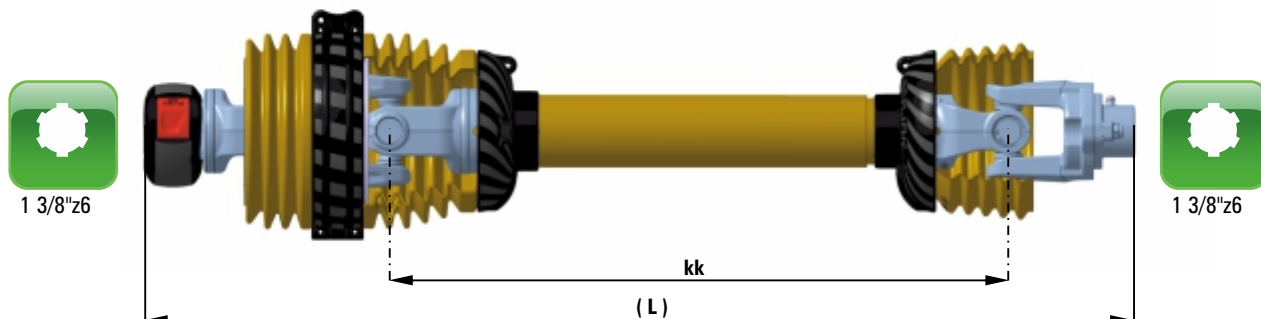

ŠIROKOKOTNA KARDANSKA GRED C Line 4 DZ ST 1700Nm

ARTIKEL	OZNAKA	DELOVNA DOLŽINA KARDANSKE GREDI		EAN 13 črtna koda
		priporočena L	maksimalna L	
024041	C Line 4 DZ ST 1700Nm kk710 (1060)	1325	1413	3838433008556
024040	C Line 4 DZ ST 1700Nm kk810 (1160)	1475	1580	3838433008549
021083	C Line 4 DZ ST 1700Nm kk910 (1260)	1625	1747	3838433003537
020435	C Line 4 DZ ST 1700Nm kk1010 (1360)	1775	1913	3838433002257
022904	C Line 4 DZ ST 1700Nm kk1210 (1560)	2075	2247	3838433007245
022905	C Line 4 DZ ST 1700Nm kk1410 (1760)	2375	2580	3838433007252