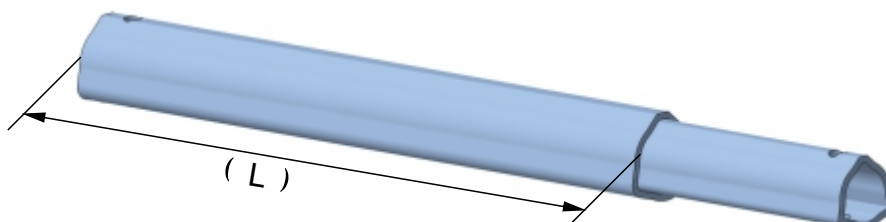

REZERVNI DELI

KOVINSKA CEV C Line 8 / KOMPL.

ARTIKEL	OPIS	EAN 13 črtna koda
009752R	8 kpl za kk560 (360)	3831111024459
009753R	8 kpl za kk610 (410)	3831111024466
009754R	8 kpl za kk660 (460)	3831111024473
009755R	8 kpl za kk710 (510)	3831111024480
009756R	8 kpl za kk760 (560)	3831111024497
009757R	8 kpl za kk810 (610)	3831111024503
009758R	8 kpl za kk860 (660)	3831111024510
009759R	8 kpl za kk910 (710)	3831111024527
009760R	8 kpl za kk960 (760)	3831111024534
009761R	8 kpl za kk1010 (810)	3831111024541
009762R	8 kpl za kk1110 (910)	3831111024558
009763R	8 kpl za kk1210 (1010)	3831111024565
009764R	8 kpl za kk1310 (1110)	3831111024572
009766R	8 kpl za kk1410 (1210)	3831111024596