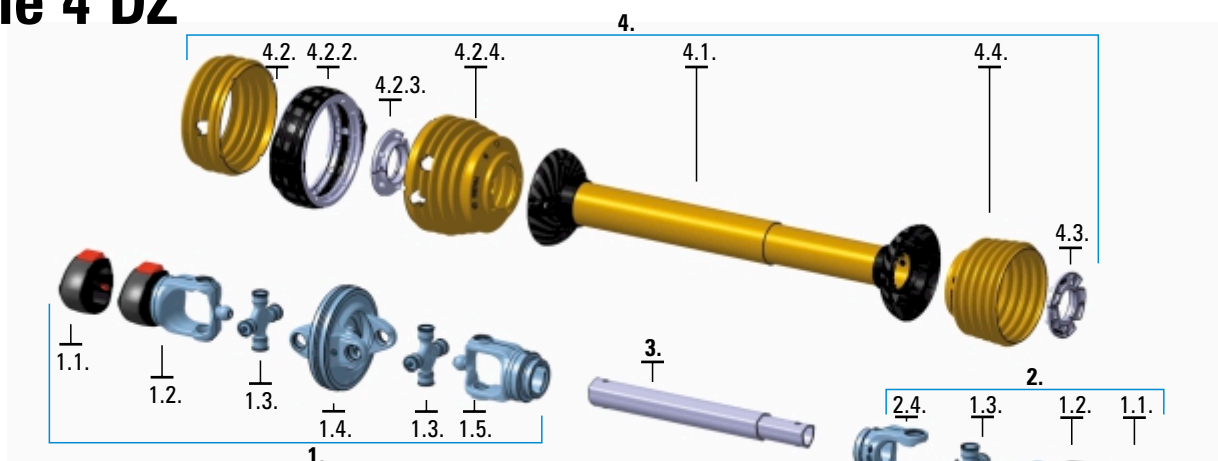

## C Line 4 DZ

ŠT.	OPIS	stran v katalogu
<b>1.</b>	<b>Kardanski zglob C Line 4 DZ BR TZ</b>	139
1.1.	Okrov C Line 4	110
1.2.	Vilica priključna C Line 4 DZ	141
1.3.	Križ C Line 4 DZ	140
1.4.	Vilica dvojna C Line 4 DZ	143
1.3.	Križ C Line 4 DZ	140
1.5.	Vilica cevna C Line 4 DZ	142
<b>2.</b>	<b>Kardanski zglob C Line 4 BR TN</b>	92
1.1.	Okrov C Line 4	110
2.1.	Vilica priključna C Line 4	96
2.2.	Križ C Line 4	95
2.3.	Vilica cevna C Line 4 TN	98
<b>2.A.</b>	<b>Kardanski zglob C4 BR TN</b>	92
2.2.1.	Vilica priključna C4	97
2.2.	Križ C Line 4	95
2.3.	Vilica cevna C Line 4 TN	98
<b>2.B.</b>	<b>Kardanski zglob C Line 4 PS TN / C Line 4 PSL TN</b>	92
2.2.2.	Sklopka C Line 4 PS / C Line 4 PSL	99
2.2.	Križ C Line 4	95
2.3.	Vilica cevna C Line 4 TN	98
<b>2.C.</b>	<b>Kardanski zglob C Line 4 VS TN</b>	92
2.2.3.	Sklopka C Line 4 VS	99
2.2.	Križ C Line 4	95
2.3.	Vilica cevna C Line 4 TN	98
<b>2.D.</b>	<b>Kardanski zglob C Line 4 ST TN</b>	92
2.2.4.	Sklopka C Line 4 ST	99
2.2.	Križ C Line 4	95
2.3.	Vilica cevna C Line 4 TN	98
<b>2.E.</b>	<b>Kardanski zglob C Line 4 TS TN</b>	92
2.2.5.	Sklopka C Line 4 TS	99
2.2.	Križ C Line 4	95
2.3.	Vilica cevna C Line 4 TN	98
<b>3.</b>	<b>Cev kovinska C Line 4 DZ</b>	144
<b>4.</b>	<b>Zaščita C Line 4 DZ kpl</b>	147
4.1.	Cev z ohišjem C Line 4	153
4.2.	Zaščitna membrana C Line 4 DZ	156
4.2.1.	Zaščitna membrana C Line 4 DZ	156
4.2.2.	Zaščitni obroč C Line 4 DZ	157
4.2.3.	Ležaj DZ 4	158
4.2.4.	Zaščitna membrana 4 DZ	156
4.3.	Ležaj C Line 4	114
4.4.	Zaščitna membrana C Line 4	156
	Veriga Tip C Line	114