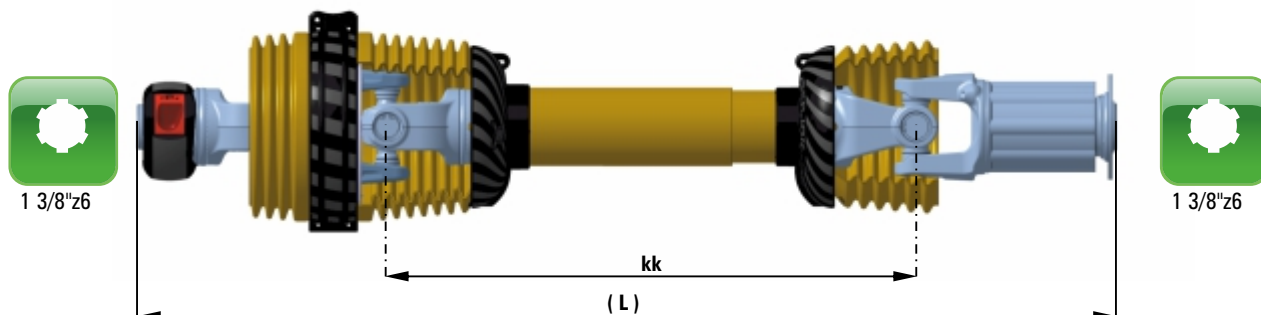

ŠIROKOKOTNA KARDANSKA GRED C Line 6 DZ VS1 1200Nm

ARTIKEL	OZNAKA	DELOVNA DOLŽINA KARDANSKE GREDI		EAN 13 črtna koda
		priporočena L	maksimalna L	
015875	C Line 6 DZ VS1 1200Nm kk710 (1180)	1428	1510	3831111071750
015900	C Line 6 DZ VS1 1200Nm kk810 (1280)	1578	1677	3831111072009
015925	C Line 6 DZ VS1 1200Nm kk910 (1380)	1728	1843	3831111072252
015750	C Line 6 DZ VS1 1200Nm kk1010 (1480)	1878	2010	3831111070500
015775	C Line 6 DZ VS1 1200Nm kk1210 (1680)	2178	2343	3831111070753
015800	C Line 6 DZ VS1 1200Nm kk1410 (1880)	2478	2677	3831111071002