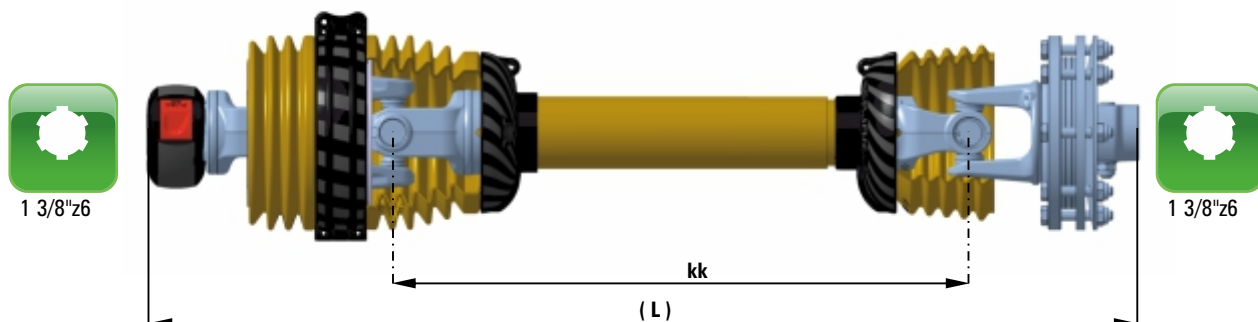

ŠIROKOKOTNA KARDANSKA GRED C Line 4 DZ TS 800Nm

ARTIKEL	OZNAKA	DELOVNA DOLŽINA KARDANSKE GREDI		EAN 13 črtna koda
		priporočena L	maksimalna L	
013579	C Line 4 DZ TS 800Nm kk710 (1060)	1325	1413	3831111048790
013588	C Line 4 DZ TS 800Nm kk810 (1160)	1475	1580	3831111048882
013597	C Line 4 DZ TS 800Nm kk910 (1260)	1625	1747	3831111048974
013534	C Line 4 DZ TS 800Nm kk1010 (1360)	1775	1913	3831111048349
013543	C Line 4 DZ TS 800Nm kk1210 (1560)	2075	2247	3831111048431
013552	C Line 4 DZ TS 800Nm kk1410 (1760)	2375	2580	3831111048523