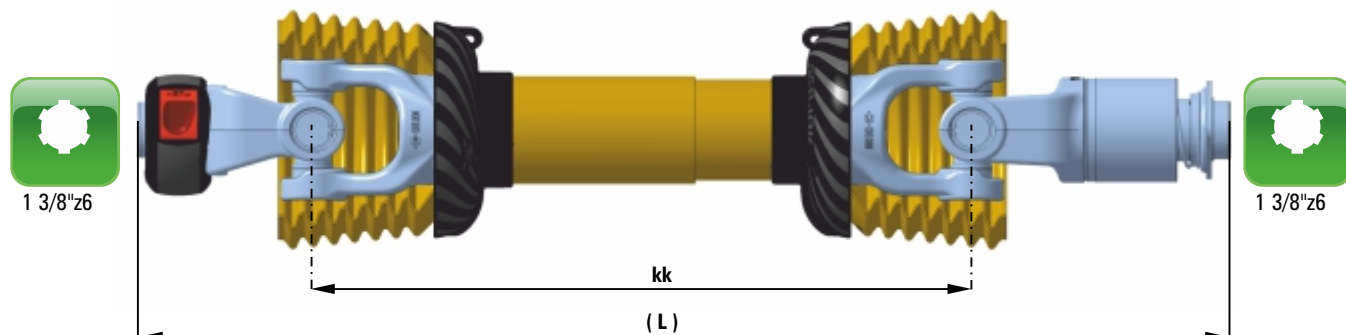

KARDANSKA GRED C Line 8 PS

PS
85 kW

8

25°

max.
1000 RPM

ARTIKEL	OZNAKA	DELOVNA DOLŽINA KARDANSKE GREDI		EAN 13 črtna koda
		priporočena L	maksimalna L	
010728	C Line 8 PS kk660 (1030)	1230	1290	3831111030474
010789	C Line 8 PS kk710 (1080)	1310	1390	3831111031075
010790	C Line 8 PS kk760 (1130)	1380	1490	3831111031082
010791	C Line 8 PS kk810 (1180)	1460	1590	3831111031099
010792	C Line 8 PS kk860 (1230)	1530	1680	3831111033956
010793	C Line 8 PS kk910 (1280)	1610	1770	3831111031105
010794	C Line 8 PS kk960 (1330)	1690	1860	3831111031112
010795	C Line 8 PS kk1010 (1380)	1760	1940	3831111031129
010796	C Line 8 PS kk1110 (1480)	1910	2120	3831111031136
010797	C Line 8 PS kk1210 (1580)	2060	2290	3831111031143
010798	C Line 8 PS kk1310 (1680)	2210	2470	3831111031150
010799	C Line 8 PS kk1410 (1780)	2360	2640	3831111031167