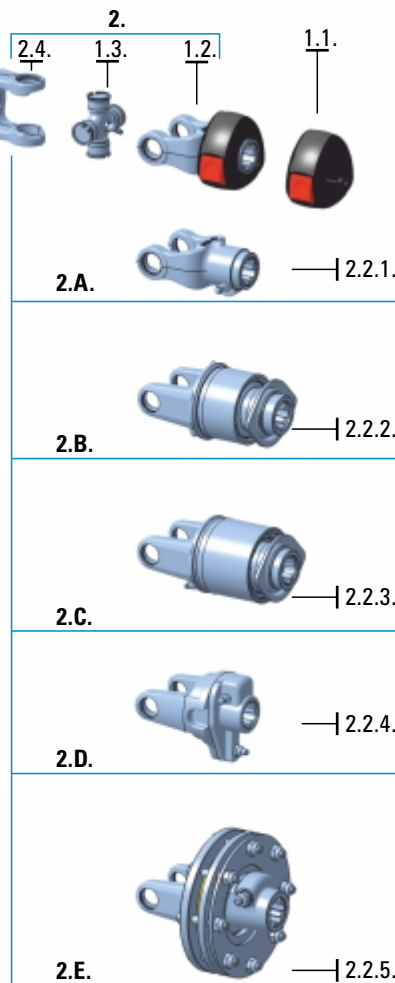

ŠT.	OPIS	
1.	Kardanski zglob C Line 4 BR TZ	92
1.1.	Okrov C Line 4	110
1.2.	Vilica priključna C Line 4	97
1.3.	Križ C Line 4	95
1.4.	Vilica cevna C Line 4 TZ	98
2.	Kardanski zglob C Line 4 BR TN	92
1.1.	Okrov C Line 4	110
1.2.	Vilica priključna C Line 4	97
1.3.	Križ C Line 4	95
2.4.	Vilica cevna C Line 4 TN	98
2.A.	Kardanski zglob C4 BR TN	92
2.2.1.	Vilica priključna C4	97
1.3.	Križ C Line 4	95
2.4.	Vilica cevna C Line 4 TN	98
2.B.	Kardanski zglob C Line 4 PS TN / C Line 4 PSL TN	92
2.2.2.	Sklopka C Line 4 PS / C Line 4 PSL	99
1.3.	Križ C Line 4	95
2.4.	Vilica cevna C Line 4 TN	98
2.C.	Kardanski zglob C Line 4 VS TN	92
2.2.3.	Sklopka C Line 4 VS	101
2.3.	Križ C Line 4	95
2.4.	Vilica cevna C Line 4 TN	98
2.D.	Kardanski zglob C Line 4 ST TN	92
2.2.4.	Sklopka C Line 4 ST	103
1.3.	Križ C Line 4	95
2.4.	Vilica cevna C Line 4 TN	98
2.E.	Kardanski zglob C Line 4 TS TN	92
2.2.5.	Sklopka C Line 4 TS	104
1.3.	Križ C Line 4	94
2.4.	Vilica cevna C Line 4 TN	98
3.	Cev kovinska 4 kpl	107
4.	Zaščita C Line 4	113
4.1.	Cev z ohišjem C Line 4	119
4.2.	Ležaj PA C Line 4	114
4.3.	Kapa C Line 4	114
	Veriga Typ C Line	114

stran v katalogu