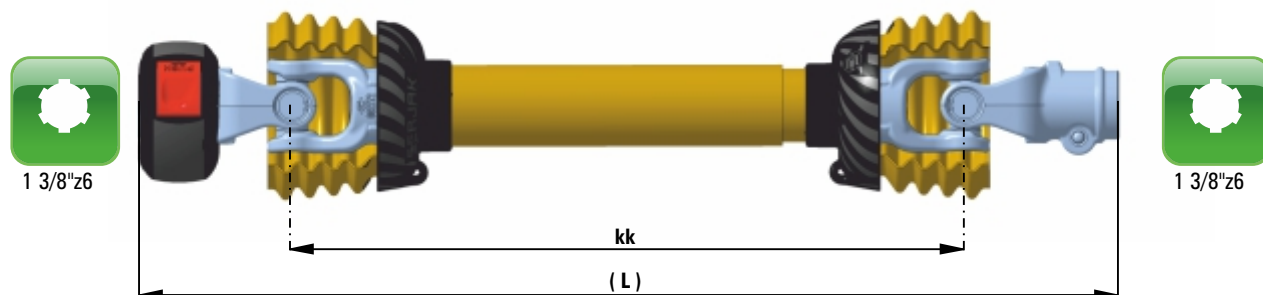

KARDANSKA GRED C Line 1 BR

ARTIKEL	OZNAKA	DELOVNA DOLŽINA KARDANSKE GREDI		EAN 13 črtna koda
		priporočena L	maksimalna L	
006795	C Line 1 BR kk510 (720)	903	950	3831111017758
006821	C Line 1 BR kk560 (770)	978	1050	3831111017765
006823	C Line 1 BR kk610 (820)	1053	1150	3831111017789
006825	C Line 1 BR kk660 (870)	1128	1250	3831111017802
006828	C Line 1 BR kk710 (920)	1203	1344	3831111017833
006830	C Line 1 BR kk760 (970)	1278	1431	3831111017857
006831	C Line 1 BR kk810 (1020)	1353	1519	3831111017864
006832	C Line 1 BR kk860 (1070)	1428	1606	3831111017871
006016	C Line 1 BR kk910 (1120)	1503	1694	3831111019899
006838	C Line 1 BR kk960 (1170)	1578	1781	3831111017932
006840	C Line 1 BR kk1010 (1220)	1653	1869	3831111017956
006841	C Line 1 BR kk1110 (1320)	1803	2044	3831111017963
006842	C Line 1 BR kk1210 (1420)	1953	2219	3831111017970
006843	C Line 1 BR kk1310 (1520)	2103	2394	3831111017994
006844	C Line 1 BR kk1410 (1620)	2253	2569	3831111018007