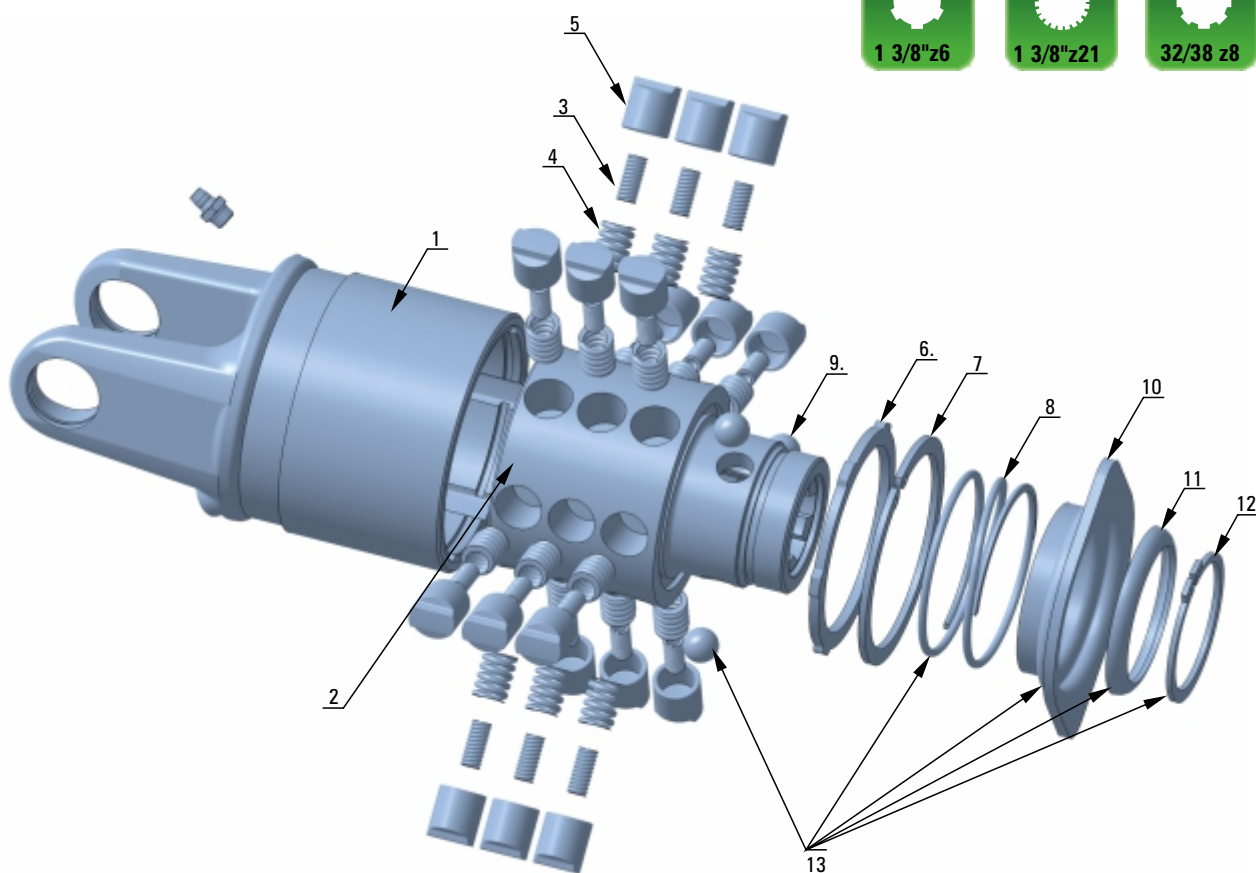

REZERVNI DELI DELI SKLOPKE C Line VS

KOMPONENTE

ARTIKEL	OPIS		EAN 13 črtna koda
1 006307R	Ohišje sklopke C Line 1 VS 360Nm		3831111014870
1 020010R	Ohišje sklopke C line 2 VS 720Nm		3838433001335
1 006308R	Ohišje sklopke C Line 4 VS 720Nm		3831111014887
1 006309R	Ohišje sklopke C Line 4 VS 1080Nm		3831111014894
1 006310R	Ohišje sklopke C Line 4 VS 1440Nm		3831111014900