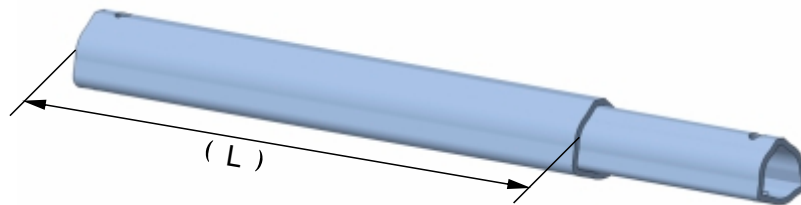

REZERVNI DELI ŠIROKOKOTNIH KARDANSKIH GREDI
KOVINSKA CEV C Line 4 DZ / KOMPL.

ARTIKEL	OPIS	EAN 13 CODE	
021872R	4 kpl za kk710 (550)	3838433005548	
021874R	4 kpl za kk810 (650)	3838433005562	
021876R	4 kpl za kk910 (750)	3838433005586	
021878R	4 kpl za kk1010 (850)	3838433005609	
021880R	4 kpl za kk1210 (1050)	3838433005623	
021882R	4 kpl za kk1410 (1250)	3838433005647