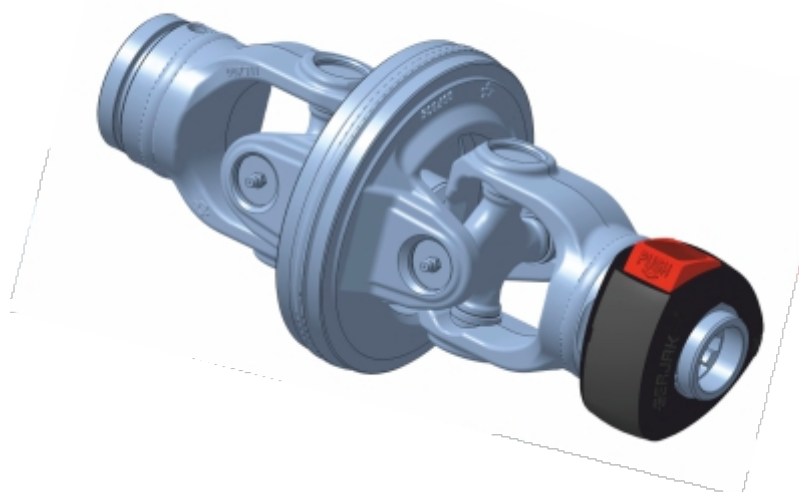

REZERVNI DELI ŠIROKOKOTNIH KARDANSKIH GREDI

KARDANSKI ZGLOB DZ

ARTIKEL	OPIS		EAN 13 CODE	
021886R	C Line 4 DZ BR TN 1 3/8"z6	1 3/8"z6	3838433005654	
009538R	C Line 4 DZ BR TZ 1 3/8"z6	1 3/8"z6	3838433004473	
021815R	C Line 4 DZ BR TZ 1 3/8"z21	1 3/8"z21	3838433005173	
021816R	C Line 4 DZ BR TZ 32/38 z8	32/38 z8	3838433005180	
021892R	C Line 6 DZ BR TN 1 3/8"z6	1 3/8"z6	3838433005715	
009539R	C Line 6 DZ BR TZ 1 3/8"z6	1 3/8"z6	3838433004480	
021780R	C Line 6 DZ BR TZ 1 3/8"z21	1 3/8"z21	3838433004831	
021781R	C Line 6 DZ BR TZ 32/38 z8	32/38 z8	3838433004848	
021782R	C Line 6 DZ BR TZ 1 3/4"z6	1 3/4"z6	3838433004855	
021783R	C Line 6 DZ BR TZ 1 3/4"z20	1 3/4"z20	3838433004862	
007908R	C Line 8 DZ BR TN 1 3/8"z6	1 3/8"z6	3838433005685	
021910R	C Line 8 DZ BR TN 1 3/4"z6	1 3/4"z6	3838433005760	
007907R	C Line 8 DZ BR TZ 1 3/8"z6	1 3/8"z6	3838433002424	
021772R	C Line 8 DZ BR TZ 1 3/8"z21	1 3/8"z21	3838433004787	
021774R	C Line 8 DZ BR TZ 32/38 z8	32/38 z8	3838433004794	
021775R	C Line 8 DZ BR TZ 1 3/4"z6	1 3/4"z6	3838433004800	
021776R	C Line 8 DZ BR TZ 1 3/4"z20	1 3/4"z20	3838433004817