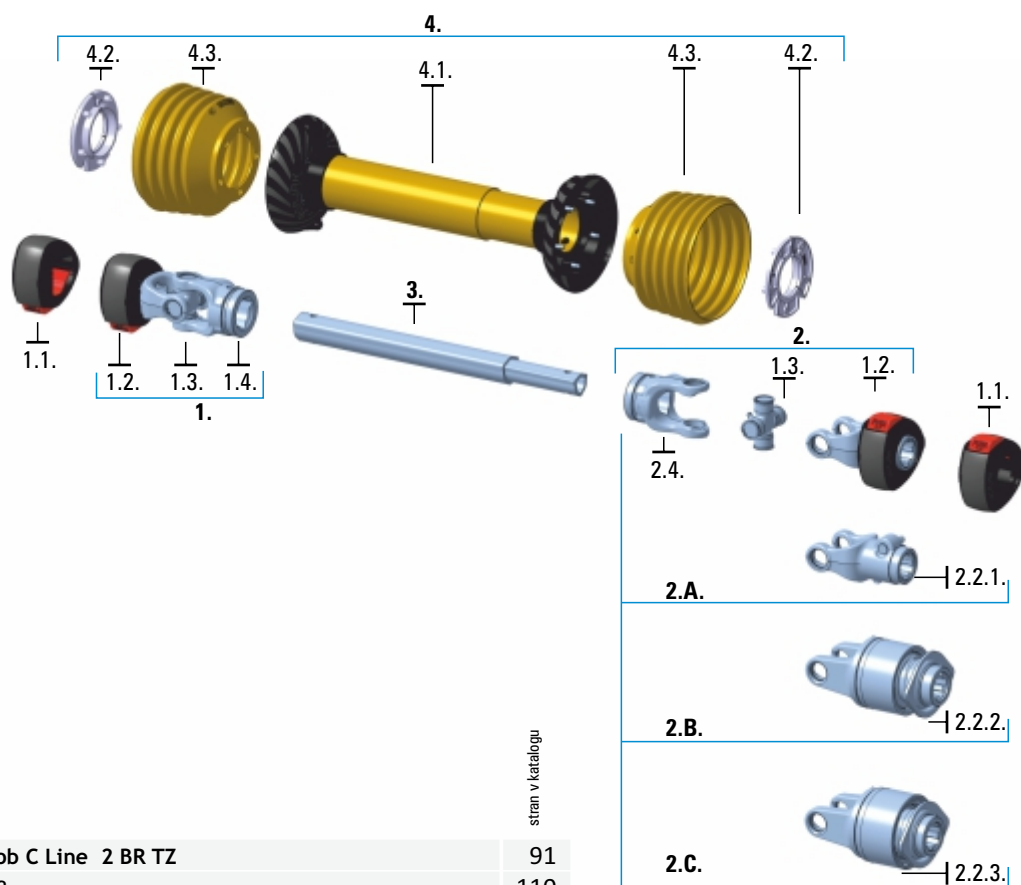

REZERVNI DELI C Line 2

stran v katalogu

ŠT.	OPIS	
1.	Kardanski zglob C Line 2 BR TZ	91
1.1.	Okrov C Line 2	110
1.2.	Vilica priključna C Line 2	96
1.3.	Križ C Line 2	95
1.4.	Vilica cevna C Line 2 TZ	98
2.	Kardanski zglob C Line 2 BR TN	91
1.1.	Okrov C Line 2	110
1.2.	Vilica priključna C Line 2	96
1.3.	Križ C Line 2	95
2.4.	Vilica cevna	98
2.A.	Kardanski zglob C2 BR TN	91
2.2.1.	Vilica priključna C2	96
1.3.	Križ C Line 2	95
2.4.	Vilica cevna C Line 2 TN	98
2.B.	Kardanski zglob C Line 2 PS TN / C Line 2 PSL TN	91
2.2.2.	Sklopka C Line 2 PS / C Line 2 PSL	99
1.3.	Križ C Line 2	95
2.4.	Vilica cevna	98
2.C.	Kardanski zglob C Line 2 VS TN	91
2.2.3.	Sklopka C Line 2 VS	101
1.3.	Križ C Line 2	95
2.4.	Vilica cevna C Line 2 TN	98
3.	Cev kovinska 2 kpl	106
4.	Zaščita C Line 2	112
4.1.	Cev z ohišjem C Line 2	118
4.2.	Ležaj PA C Line 2	116
4.3.	Kapa C Line 2	116
	Veriga Typ C Line	116