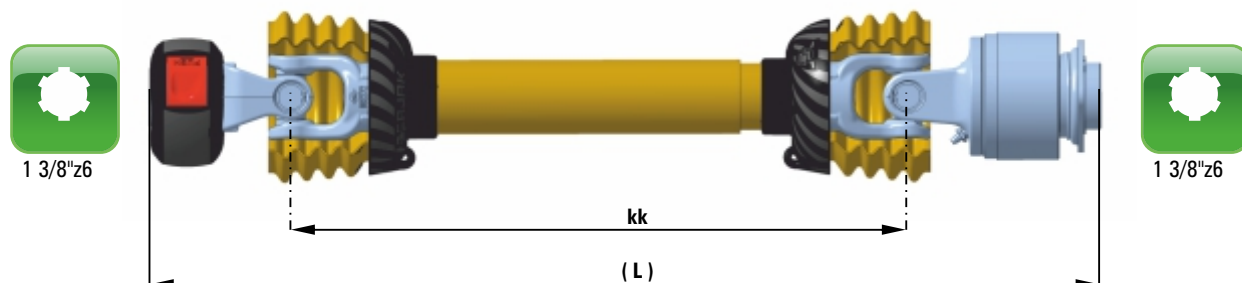

KARDANSKA GRED

C Line 1 VS 450Nm

ARTIKEL	OZNAKA	DELOVNA DOLŽINA KARDANSKE GREDI		EAN 13 črtna koda
		priporočena L	maksimalna L	
006952	C Line 1 VS 450Nm kk510 (750)	933	980	3831111019493
006962	C Line 1 VS 450Nm kk560 (800)	1008	1080	3831111019592
006964	C Line 1 VS 450Nm kk610 (850)	1083	1180	3831111019615
006967	C Line 1 VS 450Nm kk660 (900)	1158	1280	3831111019646
006970	C Line 1 VS 450Nm kk710 (950)	1233	1374	3831111019677
006972	C Line 1 VS 450Nm kk760 (1000)	1308	1461	3831111019691
006974	C Line 1 VS 450Nm kk810 (1050)	1383	1549	3831111019714
006975	C Line 1 VS 450Nm kk860 (1100)	1458	1636	3831111019721
006976	C Line 1 VS 450Nm kk910 (1150)	1533	1724	3831111019929
006977	C Line 1 VS 450Nm kk960 (1200)	1608	1811	3831111019738
006979	C Line 1 VS 450Nm kk1010 (1250)	1683	1899	3831111019752
006981	C Line 1 VS 450Nm kk1110 (1350)	1833	2074	3831111019776
006983	C Line 1 VS 450Nm kk1210 (1450)	1983	2249	3831111019790
006985	C Line 1 VS 450Nm kk1310 (1550)	2133	2424	3831111019813
006987	C Line 1 VS 450Nm kk1410 (1650)	2283	2599	3831111019820