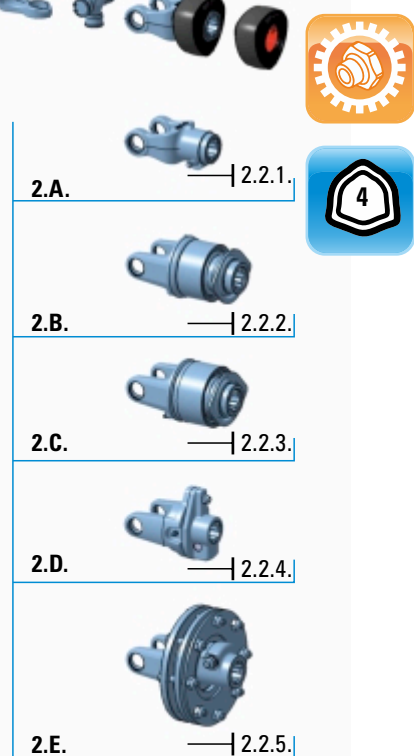

REZERVNI DELI ŠIROKOKOTNIH KARDANSKIH GREDI

C Line 4 DZ

ŠT.	OPIS	stran v katalogu
1.	Kardanski zglob C Line 4 DZ BR TZ	139
1.1.	Okrov C Line 4	110
1.2.	Vilica priključna C Line 4 DZ	141
1.3.	Križ C Line 4 DZ	140
1.4.	Vilica dvojna C Line 4 DZ	143
1.3.	Križ C Line 4 DZ	140
1.5.	Vilica cevna C Line 4 DZ	142
2.	Kardanski zglob C Line 4 BR TN	92
1.1.	Okrov C Line 4	110
2.1.	Vilica priključna C Line 4	96
2.2.	Križ C Line 4	95
2.3.	Vilica cevna C Line 4 TN	98
2.A.	Kardanski zglob C4 BR TN	92
2.2.1.	Vilica priključna C4	97
2.2.	Križ C Line 4	95
2.3.	Vilica cevna C Line 4 TN	98
2.B.	Kardanski zglob C Line 4 PS TN / C Line 4 PSL TN	92
2.2.2.	Sklopka C Line 4 PS / C Line 4 PSL	99
2.2.	Križ C Line 4	95
2.3.	Vilica cevna C Line 4 TN	98
2.C.	Kardanski zglob C Line 4 VS TN	92
2.2.3.	Sklopka C Line 4 VS	99
2.2.	Križ C Line 4	95
2.3.	Vilica cevna C Line 4 TN	98
2.D.	Kardanski zglob C Line 4 ST TN	92
2.2.4.	Sklopka C Line 4 ST	99
2.2.	Križ C Line 4	95
2.3.	Vilica cevna C Line 4 TN	98
2.E.	Kardanski zglob C Line 4 TS TN	92
2.2.5.	Sklopka C Line 4 TS	99
2.2.	Križ C Line 4	95
2.3.	Vilica cevna C Line 4 TN	98
3.	Cev kovinska C Line 4 DZ	144
4.	Zaščita C Line 4 DZ kpl	147
4.1.	Cev z ohišjem C Line 4	153
4.2.	Zaščitna membrana C Line 4 DZ	156
4.2.1.	Zaščitna membrana C Line 4 DZ	156
4.2.2.	Zaščitni obroč C Line 4 DZ	157
4.2.3.	Ležaj DZ 4	158
4.2.4.	Zaščitna membrana 4 DZ	156
4.3.	Ležaj C Line 4	114
4.4.	Zaščitna membrana C Line 4	156
	Veriga Tip C Line	114