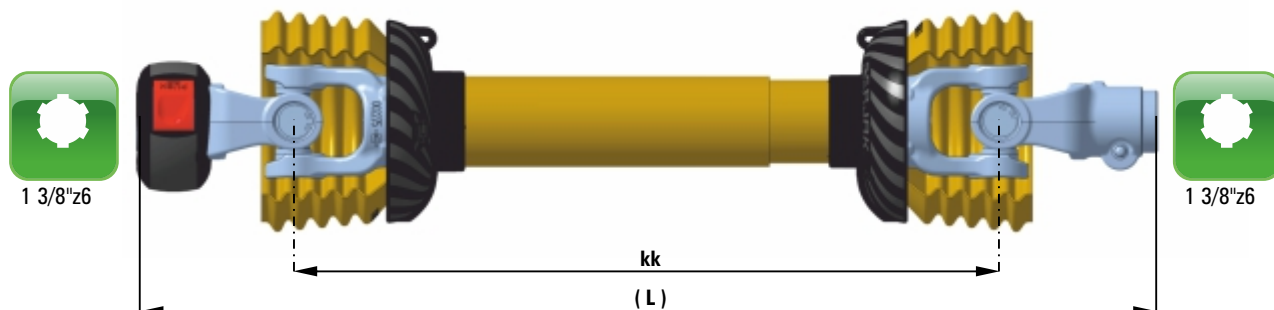

KARDANSKA GRED

C Line 4 BR

ARTIKEL	OZNAKA	DELOVNA DOLŽINA KARDANSKE GREDI		EAN 13 črtna koda
		priporočena L	maksimalna L	
006678	C Line 4 BR kk510 (740)	905	940	3831111016348
006679	C Line 4 BR kk560 (790)	980	1040	3831111016355
005244	C Line 4 BR kk610 (840)	1055	1140	3831111014191
006680	C Line 4 BR kk660 (890)	1130	1240	3831111016362
006681	C Line 4 BR kk710 (940)	1205	1338	3831111016379
006683	C Line 4 BR kk760 (990)	1280	1425	3831111016386
006684	C Line 4 BR kk810 (1040)	1355	1513	3831111016393
006685	C Line 4 BR kk860 (1090)	1430	1600	3831111016409
006094	C Line 4 BR kk910 (1140)	1505	1688	3831111002907
006687	C Line 4 BR kk960 (1190)	1580	1775	3831111016416
006690	C Line 4 BR kk1010 (1240)	1655	1863	3831111016423
006691	C Line 4 BR kk1110 (1340)	1780	1930	3831111016430
006692	C Line 4 BR kk1210 (1440)	1930	2175	3831111016447
006693	C Line 4 BR kk1310 (1540)	2080	2350	3831111016454
006694	C Line 4 BR kk1410 (1640)	2230	2525	3831111016461