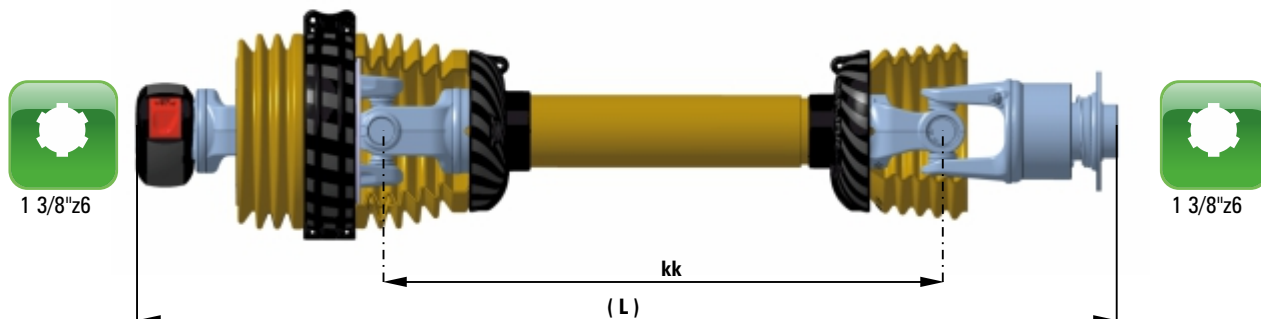

ŠIROKOKOTNA KARDANSKA GRED C Line 4 DZ PS

ARTIKEL	OZNAKA	DELOVNA DOLŽINA KARDANSKE GREDI		EAN 13 črtna koda	
		priporočena L	maksimalna L		
013507	C Line 4 DZ PS kk710 (1090)	1355	1443	3831111048073	
013516	C Line 4 DZ PS kk810 (1190)	1505	1610	3831111048165	
013525	C Line 4 DZ PS kk910 (1290)	1655	1777	3831111048257	
013462	C Line 4 DZ PS kk1010 (1390)	1805	1943	3831111047625	
013471	C Line 4 DZ PS kk1210 (1590)	2105	2277	3831111047717	
013480	C Line 4 DZ PS kk1410 (1790)	2405	2610	3831111047809