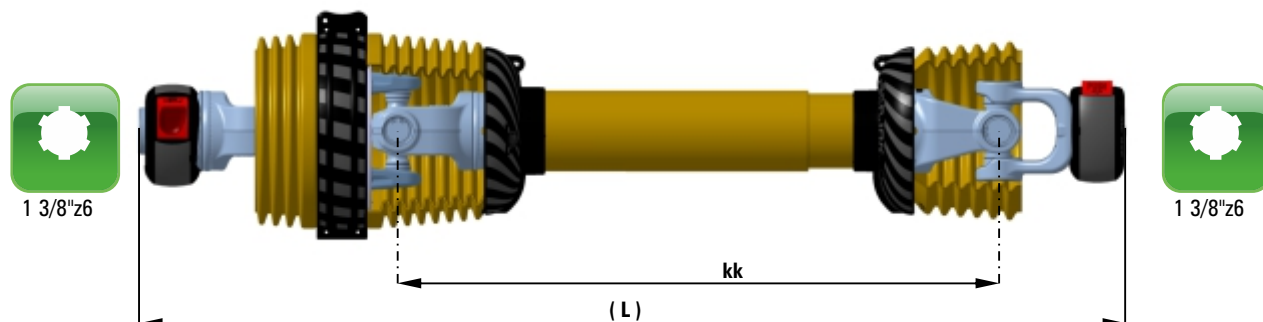

ŠIROKOKOTNA KARDANSKA GRED C Line 6 DZ BR+

ARTIKEL	OZNAKA	DELOVNA DOLŽINA KARDANSKE GREDI		EAN 13 črtna koda	
		priporočena L	maksimalna L		
014075	C Line 6 DZ BR+ kk710 (1100)	1348	1430	3831111053756	
014100	C Line 6 DZ BR+ kk810 (1200)	1498	1597	3831111054005	
014125	C Line 6 DZ BR+ kk910 (1300)	1648	1763	3831111054258	
013950	C Line 6 DZ BR+ kk1010 (1400)	1798	1930	3831111052506	
013975	C Line 6 DZ BR+ kk1210 (1600)	2098	2263	3831111052759	
014000	C Line 6 DZ BR+ kk1410 (1800)	2398	2597	3831111053008