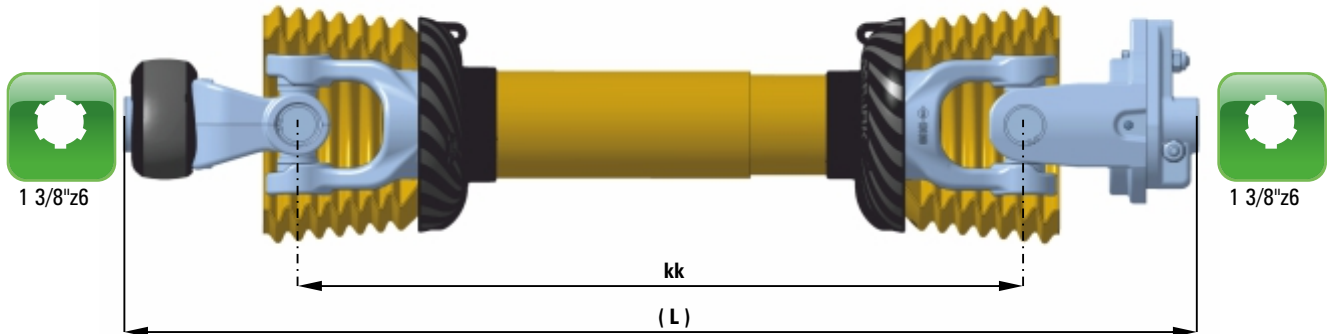

KARDANSKA GRED

C Line 8 ST 3000Nm

ARTIKEL	OZNAKA	DELOVNA DOLŽINA KARDANSKE GREDI		EAN 13 črtna koda
		priporočena L	maksimalna L	
011725	C Line 8 ST 3000Nm kk660 (960)	1160	1220	3831111035929
019137	C Line 8 ST 3000Nm kk710 (1010)	1240	1320	3831111097132
019138	C Line 8 ST 3000Nm kk760 (1060)	1310	1420	3831111097149
019139	C Line 8 ST 3000Nm kk810 (1110)	1390	1520	3831111097156
011723	C Line 8 ST 3000Nm kk860 (1160)	1460	1610	3831111035905
019140	C Line 8 ST 3000Nm kk910 (1210)	1540	1700	3831111097163
019141	C Line 8 ST 3000Nm kk960 (1260)	1620	1790	3831111097170
019142	C Line 8 ST 3000Nm kk1010 (1310)	1690	1870	3831111097187
011726	C Line 8 ST 3000Nm kk1110 (1410)	1840	2050	3831111035936
011747	C Line 8 ST 3000Nm kk1210 (1510)	1990	2220	3831111036001
019143	C Line 8 ST 3000Nm kk1310 (1610)	2140	2400	3831111097194
019144	C Line 8 ST 3000Nm kk1410 (1710)	2290	2570	3831111097200