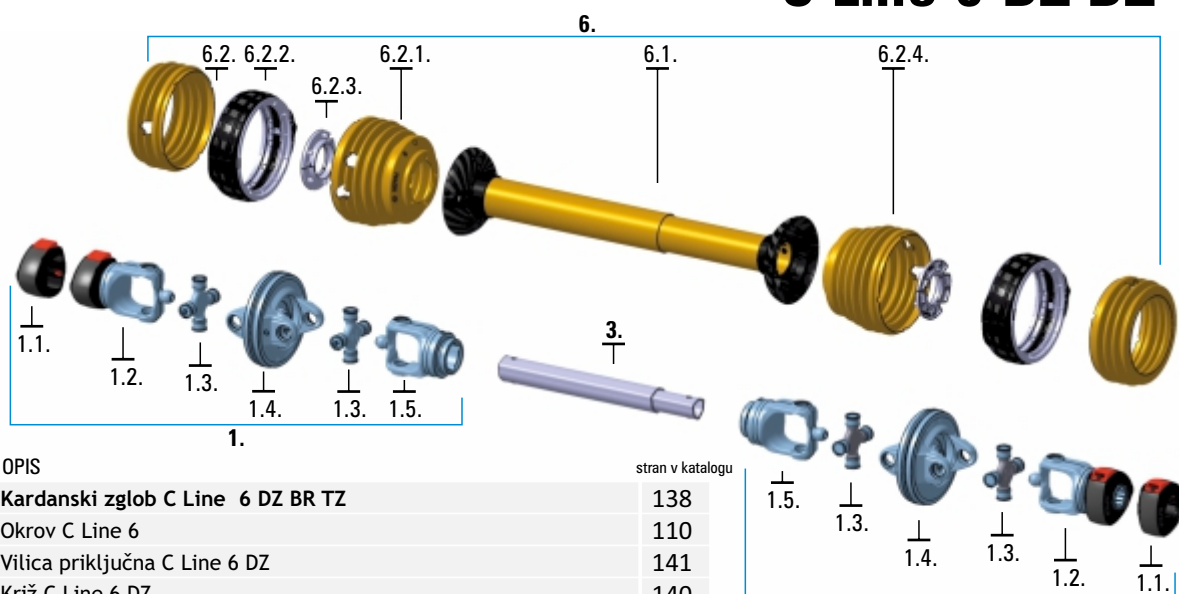

REZERVNI DELI ŠIROKOKOTNIH KARDANSKIH GREDI C Line 6 DZ DZ

ŠT.	OPIS	stran v katalogu
1.	Kardanski zglob C Line 6 DZ BR TZ	138
1.1.	Okrov C Line 6	110
1.2.	Vilica priključna C Line 6 DZ	141
1.3.	Križ C Line 6 DZ	140
1.4.	Vilica dvojna C Line 6 DZ	143
1.3.	Križ C Line 6 DZ	140
1.5.	Vilica cevna C Line 6 DZ	142
2.	Kardanski zglob C Line 6 DZ BR TN	139
1.1.	Okrov C Line 6	110
1.2.	Vilica priključna C Line 6 DZ	141
1.3.	Križ C Line 6 DZ	140
1.4.	Vilica dvojna C Line 6 DZ	143
1.3.	Križ C Line 6 DZ	140
2.1.	Vilica cevna C Line 6 DZ	142
3.	Cev kovinska C Line 6 DZ	145
6.	Zaščita C Line 6 DZ kpl	148
6.1.	Cev z ohišjem	154
6.2.	Zaščitna membrana C Line 6 DZ	156
6.2.1.	Zaščitna membrana C Line 6 DZ	156
6.2.2.	Zaščitni obroč C Line 6 DZ	157
6.2.3.	Ležaj DZ 6	158
6.2.4.	Zaščitna membrana 6 DZ	156
	Veriga Tip C Line	114