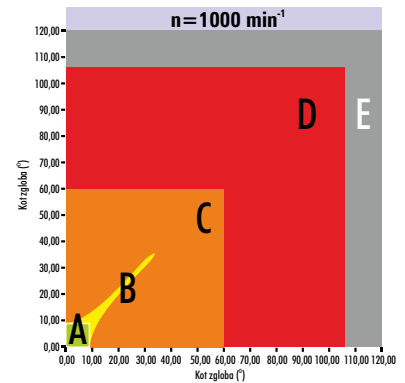

Izračun momenta:

$$M \text{ (Nm)} = \frac{P \text{ (kW)} \times 9553}{n \text{ (min}^{-1}\text{)}}$$

Pri izbiri velikosti kardanske gredi tipa BR, BR+, PS, PSL upoštevajte, da izračunani moment ne presega maksimalnega momenta glede na velikost, zapisano v **tabeli 1**.

Velikost	540 min⁻¹			1000 min⁻¹		
	M (Nm)	P (kW)	(HP) KS	M (Nm)	P (kW)	(HP) KS
1	250	14	(19)	200	21	(28)
2	390	22	(30)	315	33	(45)
4	530	30	(40)	430	45	(61)
6	920	52	(70)	745	78	(106)
8	1500	85	(115)	1220	128	(174)

Tabela 1: Velikost, vrtilna frekvenca, moment, moč

2. IZBIRA ENOJNEGA ALI ŠIROKOKOTNEGA ZGLOBA

Kardanska gred omogoča prenos vrtilnega momenta med dvema gredema. Priporočljivi kot delovanja kardanske gredi z enojnima zgloboma znaša 25 stopinj. Kardanska gred z enojnima zgloboma se lahko vrti tudi pri kotu do 40 stopinj, vendar sme prenašati 40 % nazivnega momenta kardanske gredi. Kardanska gred s širokokotnima zgloboma lahko deluje do kota 80 stopinj, če kot presežemo, povzročimo lom kardanskega zgloba oziroma kardanske gredi. Pri kardanski gredi s širokokotnim in enojnim zglobom je potrebno paziti, da kot enojnega zgloba ne preseže 15 stopinj pri 540 obratih na minuto ali 7 stopinj pri 1000 obratih na minuto.

**PRIPOROČLJIVI KOTI DELOVANJA
KARDANSKE GREDI /
KARDANSKE GREDI OBLIKE
BR, BR+, PS, VS, TS**