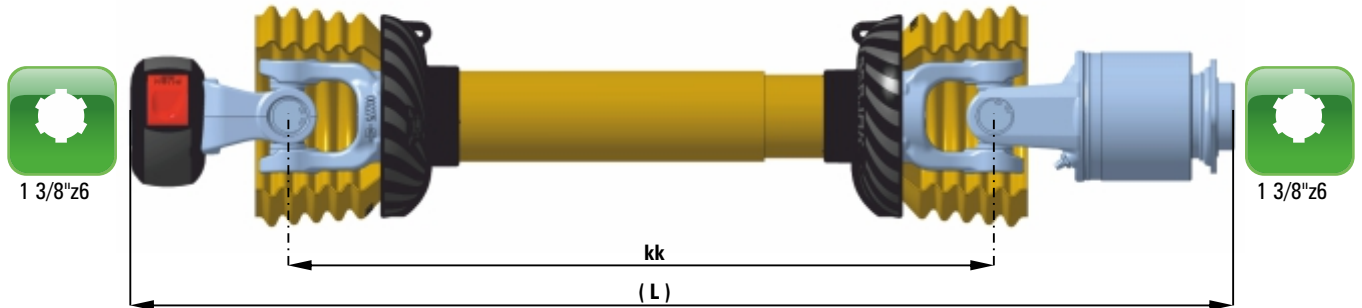

KARDANSKA GRED

C Line 4 VS 900Nm

ARTIKEL	OZNAKA	DELOVNA DOLŽINA KARDANSKE GREDI		EAN 13 črtna koda
		priporočena L	maksimalna L	
006744	C Line 4 VS 900Nm kk510 (800)	965	1000	3831111017024
006745	C Line 4 VS 900Nm kk560 (850)	1040	1100	3831111017031
006746	C Line 4 VS 900Nm kk610 (900)	1115	1200	3831111017048
006747	C Line 4 VS 900Nm kk660 (950)	1190	1300	3831111017055
006748	C Line 4 VS 900Nm kk710 (1000)	1265	1398	3831111017062
006749	C Line 4 VS 900Nm kk760 (1050)	1340	1485	3831111017079
006750	C Line 4 VS 900Nm kk810 (1100)	1415	1573	3831111017086
006751	C Line 4 VS 900Nm kk860 (1150)	1490	1660	3831111017093
006752	C Line 4 VS 900Nm kk910 (1200)	1565	1748	3831111017109
006753	C Line 4 VS 900Nm kk960 (1250)	1640	1835	3831111017116
006754	C Line 4 VS 900Nm kk1010 (1300)	1715	1923	3831111017123
006755	C Line 4 VS 900Nm kk1110 (1400)	1840	1990	3831111017130
006756	C Line 4 VS 900Nm kk1210 (1500)	1990	2235	3831111017147
006757	C Line 4 VS 900Nm kk1310 (1600)	2140	2410	3831111017154
006758	C Line 4 VS 900Nm kk1410 (1700)	2290	2585	3831111017161