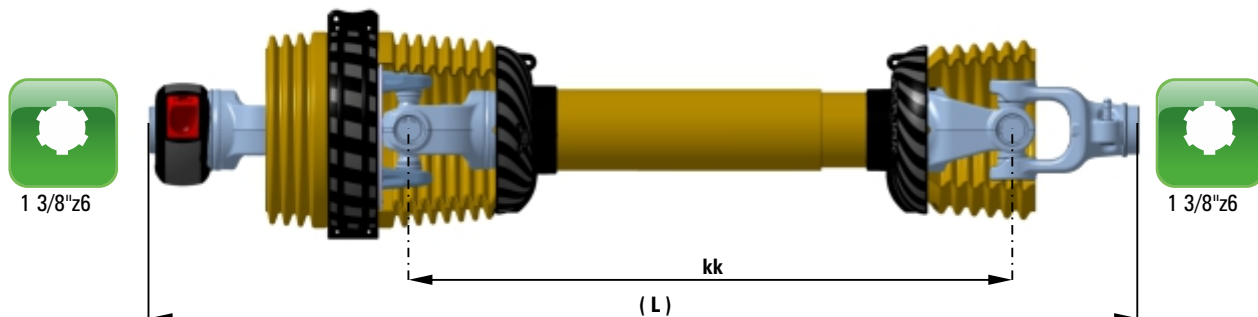

ŠIROKOKOTNA KARDANSKA GRED C Line 6 DZ BR

ARTIKEL	OZNAKA	DELOVNA DOLŽINA KARDANSKE GREDI		EAN 13 črtna koda
		priporočena L	maksimalna L	
013875	C Line 6 DZ BR kk710 (1100)	1348	1430	3831111051752
013900	C Line 6 DZ BR kk810 (1200)	1498	1597	3831111052001
013925	C Line 6 DZ BR kk910 (1300)	1648	1763	3831111052254
013750	C Line 6 DZ BR kk1010 (1400)	1798	1930	3831111050502
013775	C Line 6 DZ BR kk1210 (1600)	2098	2263	3831111050755
013800	C Line 6 DZ BR kk1410 (1800)	2398	2597	3831111051004