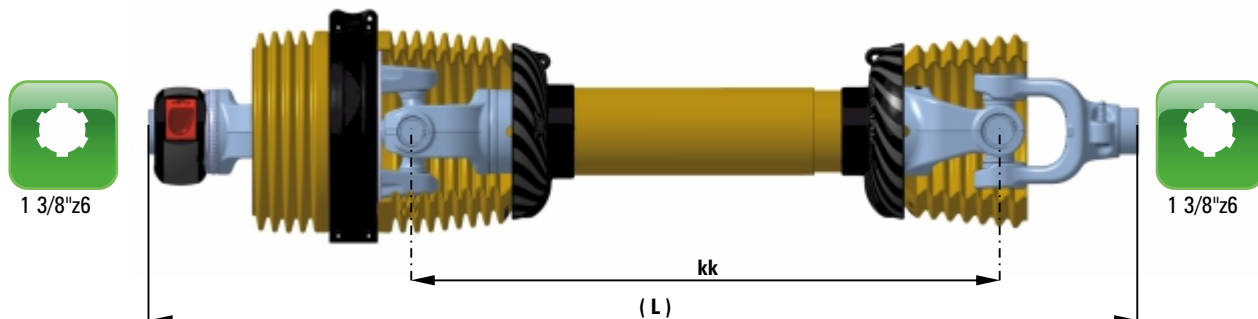

ŠIROKOKOTNA KARDANSKA GRED C Line 8 DZ BR

ARTIKEL	OZNAKA	DELOVNA DOLŽINA KARDANSKE GREDI		EAN 13 črtna koda
		priporočena L	maksimalna L	
016275	C Line 8 DZ BR kk710 (1140)	1365	1440	3831111075758
016300	C Line 8 DZ BR kk810 (1240)	1515	1607	3831111076007
016325	C Line 8 DZ BR kk910 (1340)	1665	1773	3831111076250
016150	C Line 8 DZ BR kk1010 (1440)	1815	1940	3831111074508
016175	C Line 8 DZ BR kk1210 (1640)	2115	2273	3831111074751
016200	C Line 8 DZ BR kk1410 (1840)	2415	2607	3831111075000