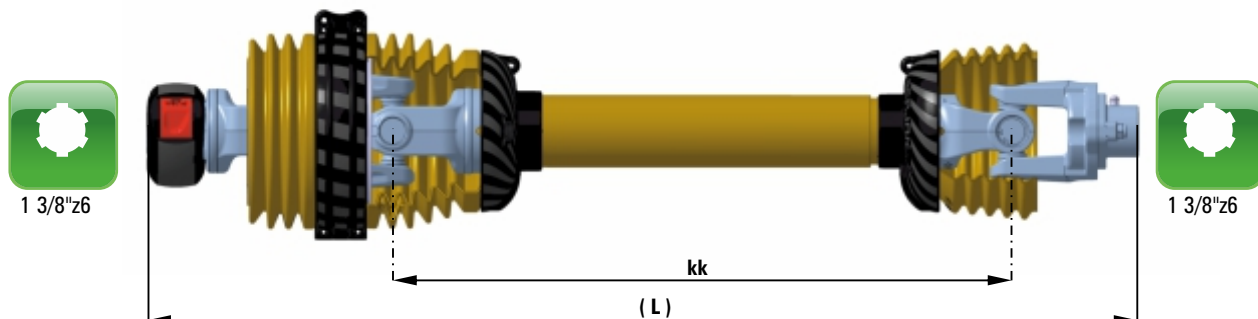

ŠIROKOKOTNA KARDANSKA GRED

C Line 4 DZ ST 900Nm

ARTIKEL	OZNAKA	DELOVNA DOLŽINA KARDANSKE GREDI		EAN 13 črtna koda
		priporočena L	maksimalna L	
024033	C Line 4 DZ ST 900Nm kk710 (1040)	1305	1393	3838433008471
024036	C Line 4 DZ ST 900Nm kk810 (1140)	1455	1560	3838433008501
021536	C Line 4 DZ ST 900Nm kk910 (1240)	1605	1727	3838433003995
024037	C Line 4 DZ ST 900Nm kk1010 (1340)	1755	1893	3838433008518
024038	C Line 4 DZ ST 900Nm kk1210 (1540)	2055	2227	3838433008525
024039	C Line 4 DZ ST 900Nm kk1410 (1740)	2355	2560	3838433008532