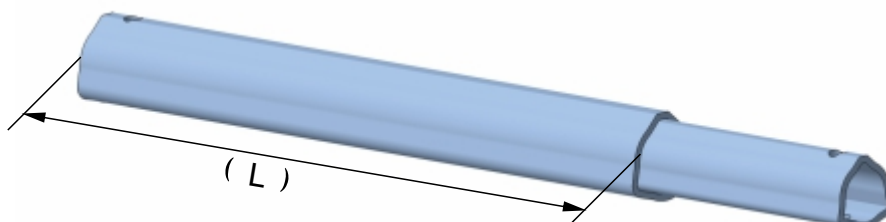

REZERVNI DELI

KOVINSKA CEV C Line 4 / KOMPL.

ARTIKEL	OPIS	EAN 13 črtna koda
006584R	4 kpl za kk510 (370)	3831111018335
006587R	4 kpl za kk560 (420)	3831111018342
006588R	4 kpl za kk610 (470)	3831111018359
006589R	4 kpl za kk660 (520)	3831111018366
006590R	4 kpl za kk710 (570)	3831111018373
006591R	4 kpl za kk760 (620)	3831111018380
006593R	4 kpl za kk810 (670)	3831111018397
006594R	4 kpl za kk860 (720)	3831111018403
006105R	4 kpl za kk910 (770)	3831111018175
006595R	4 kpl za kk960 (820)	3831111018410
006596R	4 kpl za kk1010 (870)	3831111018427
006597R	4 kpl za kk1110 (970)	3831111018434
006598R	4 kpl za kk1210 (1070)	3831111018441
006599R	4 kpl za kk1310 (1170)	3831111018458
006600R	4 kpl za kk1410 (1270)	3831111018465